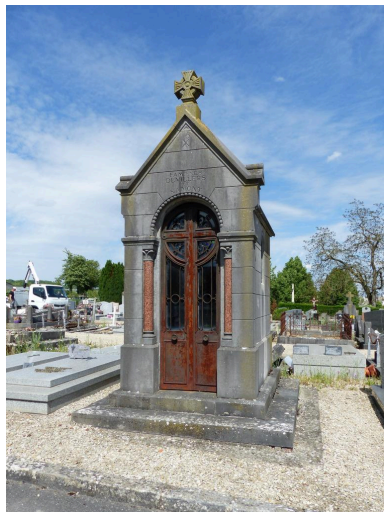

### Typologies et état de conservation

Typologies : tombeau en forme de chapelle (4e quart 19e siècle)

### Décor

Techniques : vitrail, sculpture

Précision sur les représentations :

Vitrail : portrait photographique au centre d'un quadrilobe.

Décor sculpté sur le fronton : roses et lyre.

## Illustrations

Vue générale.  
Phot. Isabelle Barbedor  
IVR32\_20228005071NUCA

Portrait photographique  
au centre de la verrière.  
Phot. Isabelle Barbedor  
IVR32\_20218005251NUCA