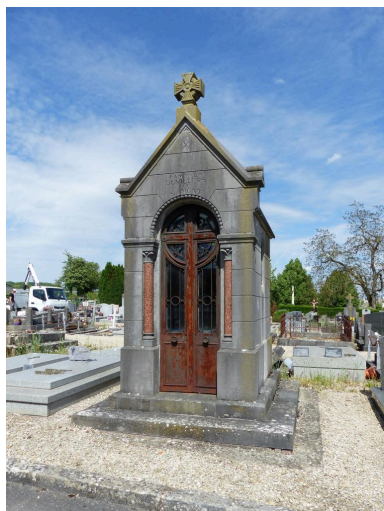

La concession comprend un tombeau en forme de chapelle en granit belge, de style néogothique.
Signature : GAUDIER-REMB AUX / AULNOYE (Nord).

Éléments descriptifs

Matériau(x) du gros-oeuvre, mise en oeuvre et revêtement : marbre ; granite

Typologies et état de conservation

Typologies : tombeau en forme de chapelle (4e quart 19e siècle)

Décor

Techniques : vitrail, sculpture

Précision sur les représentations :

Vitrail : portrait photographique au centre d'un quadrilobe.

Décor sculpté sur le fronton : roses et lyre.

Statut, intérêt et protection

Statut de la propriété : propriété privée

Illustrations

Vue générale.
Phot. Isabelle Barbedor
IVR32_20228005071NUCA

Portrait photographique
au centre de la verrière.
Phot. Isabelle Barbedor
IVR32_20218005251NUCA