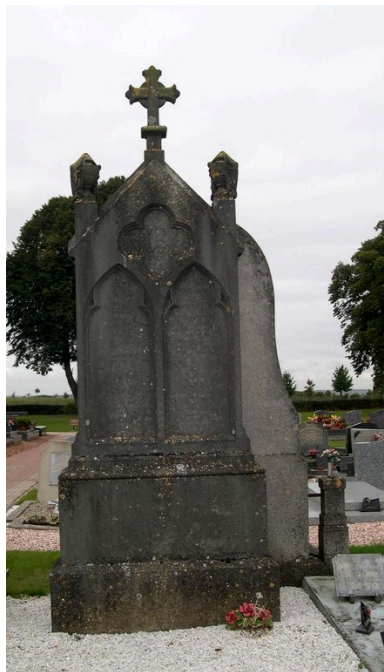

Illustrations

Vue générale.
Phot. Isabelle Barbedor
IVR22_20078010173NUCA

Dossiers liés

Dossiers de synthèse :

L'architecture funéraire dans les communes étudiées d'Amiens métropole (IA80009908)

Oeuvre(s) contenue(s) :

Oeuvre(s) en rapport :

Cimetière de Dury (IA80003015) Hauts-de-France, Somme, Dury, Sur la Route, route d'Amiens

Auteur(s) du dossier : Isabelle Barbedor

Copyright(s) : (c) Région Hauts-de-France - Inventaire général