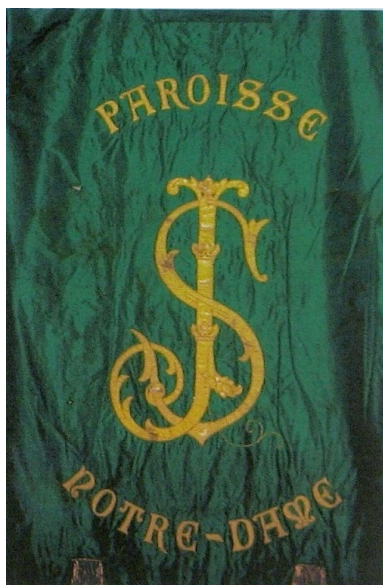

Statut, intérêt et protection

Statut de la propriété : propriété de la commune

Références documentaires

Documents figurés

- **Conservation des Antiquités et Objets d'Art (CAOA) du Pas-de-Calais. Fonds photographique AOA62, moyens formats, s.d. (CAOA 62 ; Cote 11Fi).**

Illustrations

Vue générale, revers
(fonds AOA62 ; 11Fi).
Phot. Julien Marasi
IVR31_20106204608NUCA