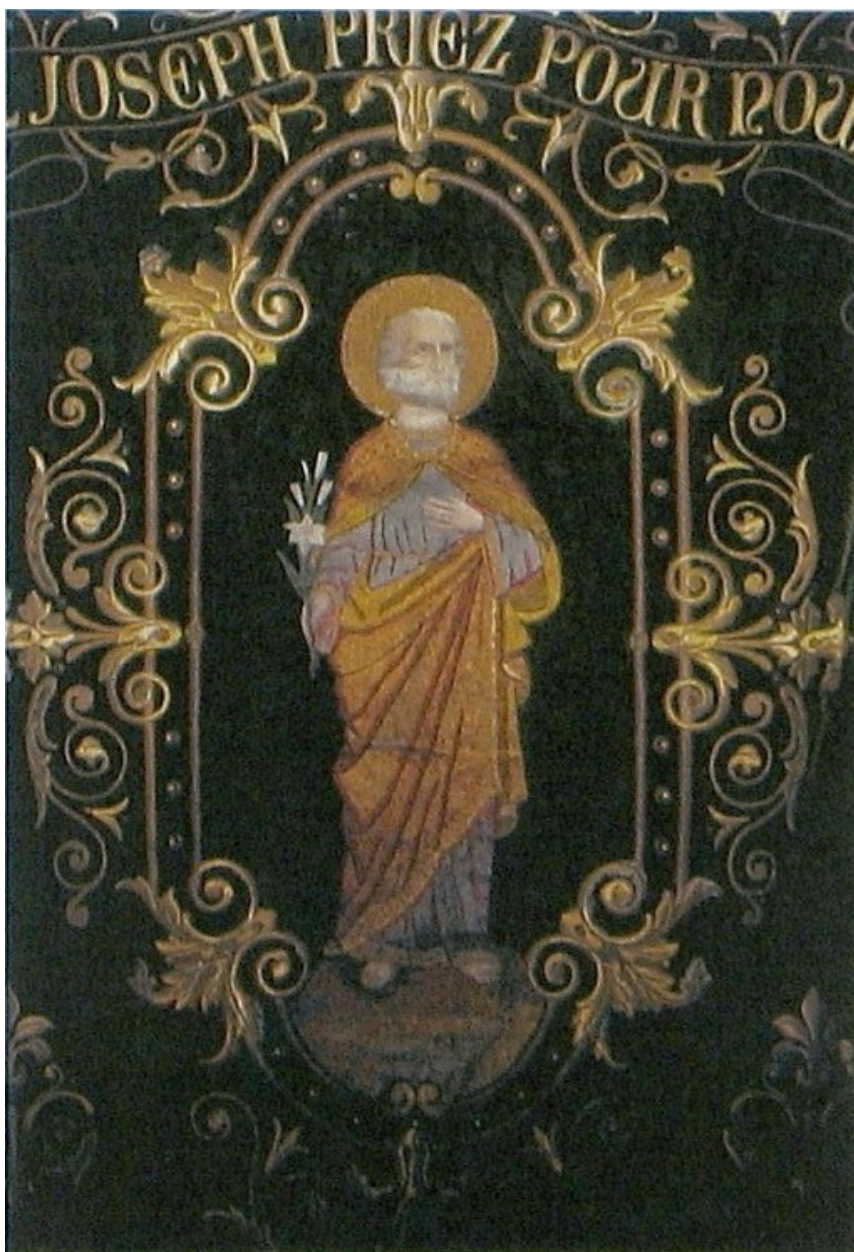

Vue générale, avers (fonds AOA62 ; 11Fi).

Référence du document reproduit :

- **Conservation des Antiquités et Objets d'Art (CAOA) du Pas-de-Calais. Fonds photographique AOA62, moyens formats, s.d. (CAOA 62 ; Cote 11Fi).**

IVR31_20106204607NUCA

Auteur de l'illustration : Julien Marasi

Date de prise de vue : 1998

(c) Ville de Saint-Omer ; (c) Région Hauts-de-France - Inventaire général
reproduction soumise à autorisation du titulaire des droits d'exploitation