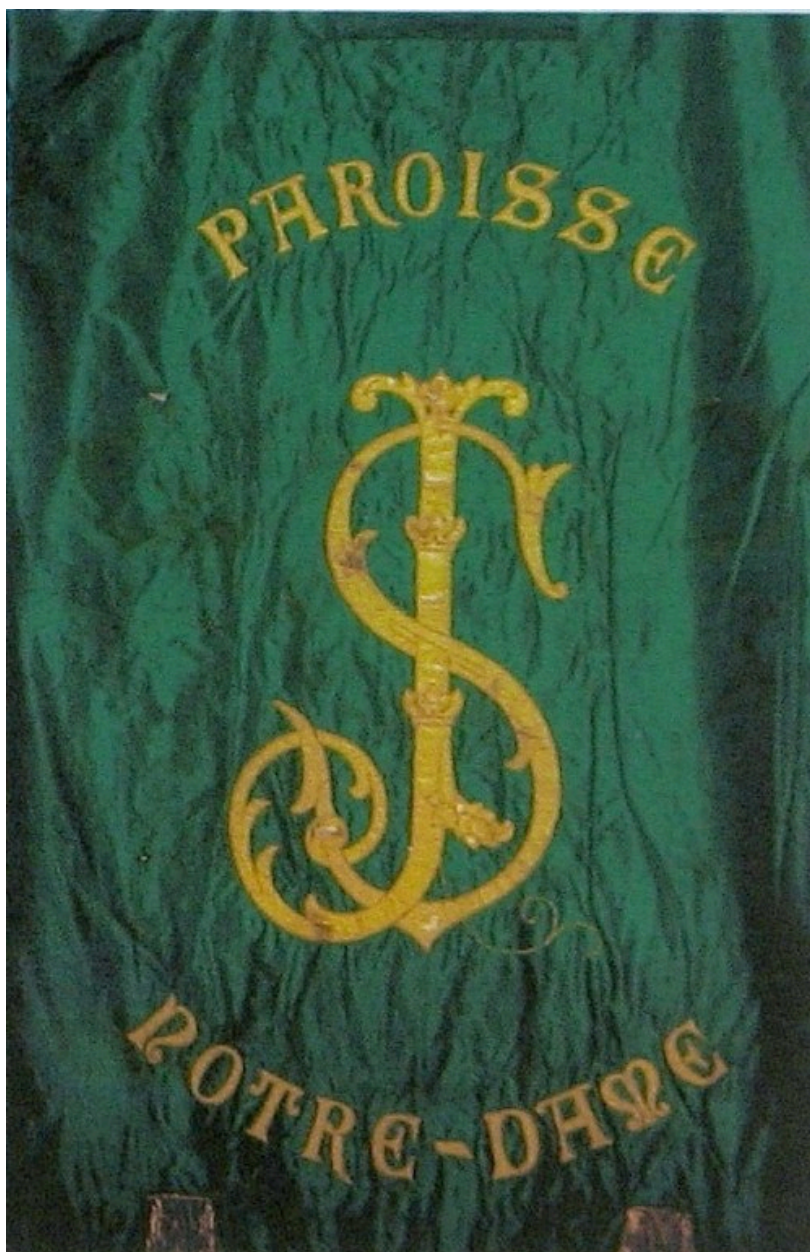

Vue générale, revers (fonds AOA62 ; 11Fi).

Référence du document reproduit :

- **Conservation des Antiquités et Objets d'Art (CAOA) du Pas-de-Calais. Fonds photographique AOA62,** moyens formats, s.d. (CAOA 62 ; Cote 11Fi).

IVR31_20106204608NUCA

Auteur de l'illustration : Julien Marasi

Date de prise de vue : 1998

(c) Ville de Saint-Omer ; (c) Région Hauts-de-France - Inventaire général
reproduction soumise à autorisation du titulaire des droits d'exploitation