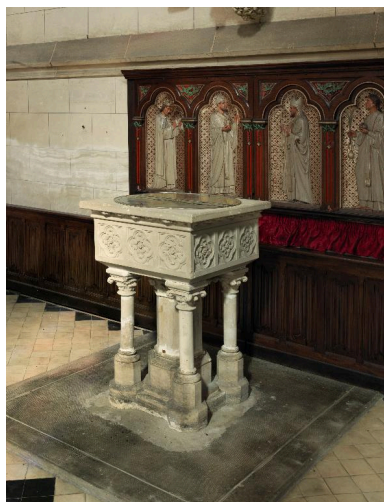

Objets inscrits au titre des Monuments Historiques :

- Christ en croix, bois décapé, H : 150 cm, L : 120 cm, 19e siècle, chœur, inscription le 10.06.1982
- Vitraux, verre peint, par KOHL à Beauvais, 19e siècle, Chœur, Inscription le 10.06.1982
- Croix, tuf, H : 120 cm, 16e siècle, extérieur, côté sud, Inscription le 10.06.1982

Objets recensés :

- Autel
- Pupitre
- Fonts baptismaux
- Plaques émaillées commémoratives des paroissiens morts pour la France lors de la guerre 1914-1918
- Sceau à eau bénite
- Ciboire
- Calice
- Patène

Illustrations

Le maître-autel.
Phot. Thierry Lefébure
IVR22_20148000531NUC2A

Détail des clés et des
cadenas sculptés sur l'autel.
Phot. Thierry Lefébure
IVR22_20148000532NUC2A

Pupitre, 20e siècle.
Phot. Thierry Lefébure
IVR22_20148000530NUC2A

Fonts baptismaux, 20e siècle.
Phot. Thierry Lefébure
IVR22_20148000534NUC2A

Christ en croix, 19e siècle.
Phot. Thierry Lefébure
IVR22_20148000813NUC2A

Détail du Christ en croix.
Phot. Thierry Lefébure
IVR22_20148000814NUC2A