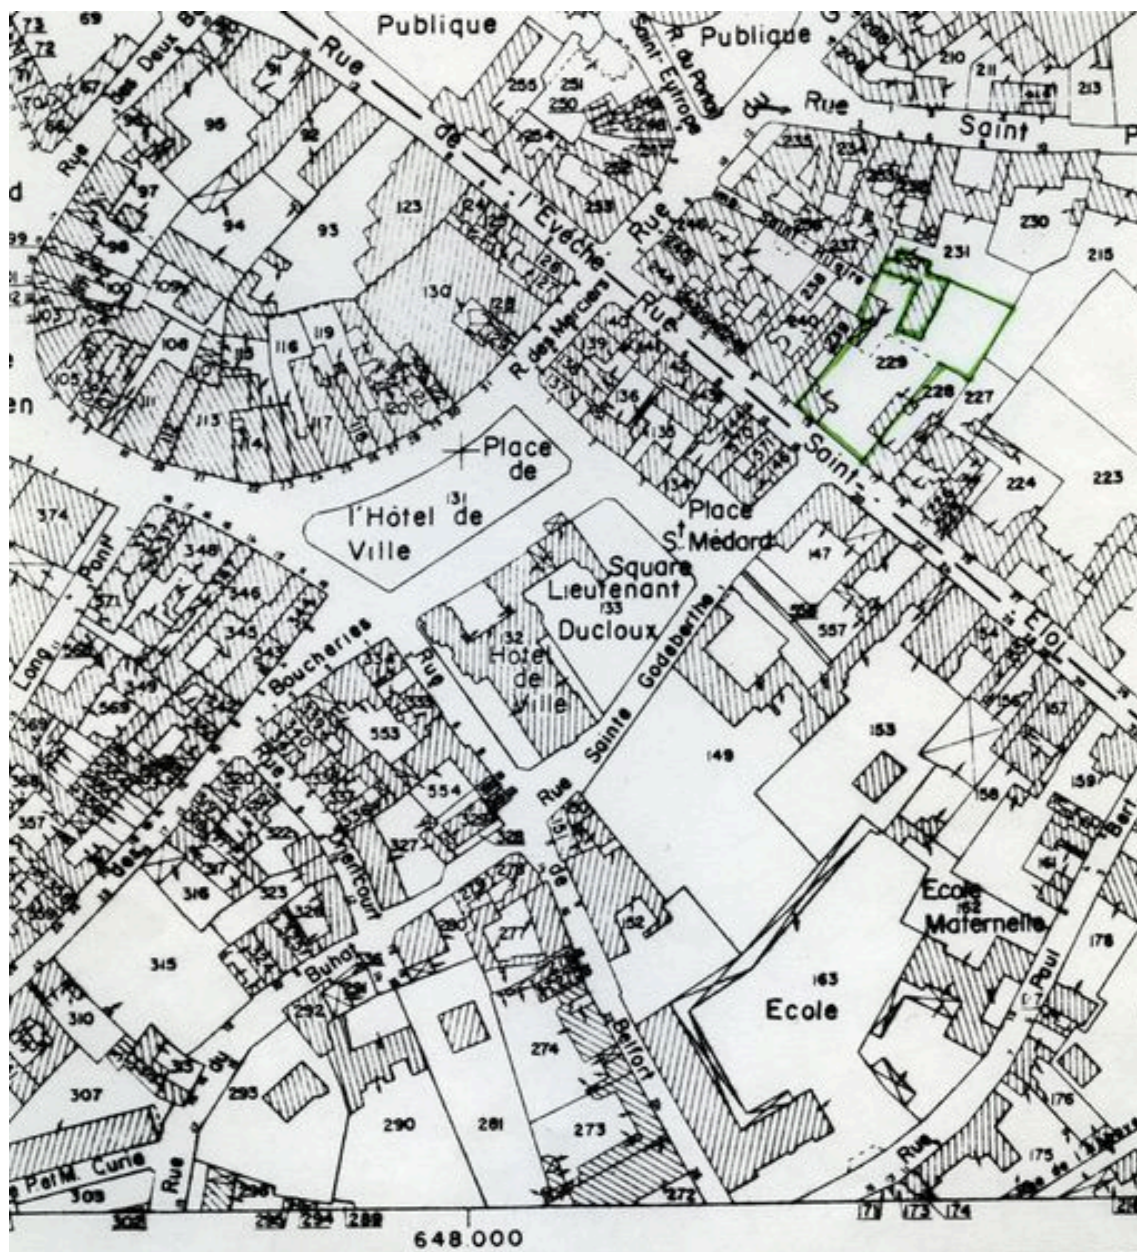

Plan de situation. Extrait du plan cadastral de 1974, section AM 229.

IVR22_20096000495NUCA

Auteur de l'illustration (reproduction) : Monnehay-Vulliet Marie-Laure

Auteur du document reproduit : Michel Hérold

Technique de relevé : reprise de fond ;

(c) Région Hauts-de-France - Inventaire général

reproduction soumise à autorisation du titulaire des droits d'exploitation