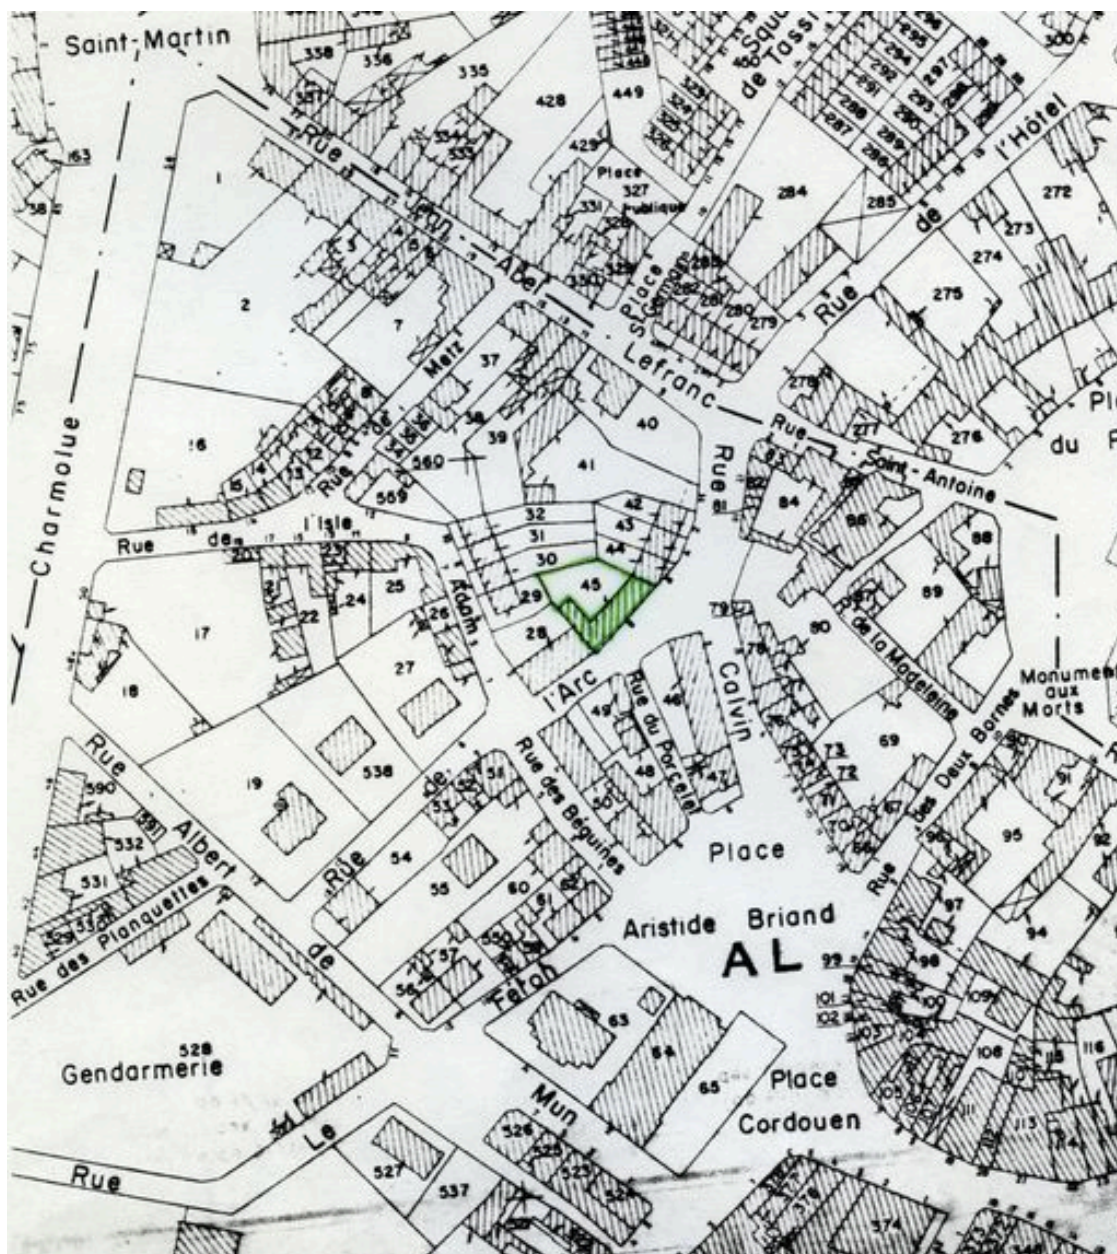

Plan de situation. Extrait du plan cadastral de 1974, section AL 45.

IVR22_20096000479NUCA

Auteur de l'illustration (reproduction) : Monnehay-Vulliet Marie-Laure

Auteur du document reproduit : Michel Hérold

Technique de relevé : reprise de fond ;

(c) Région Hauts-de-France - Inventaire général

reproduction soumise à autorisation du titulaire des droits d'exploitation