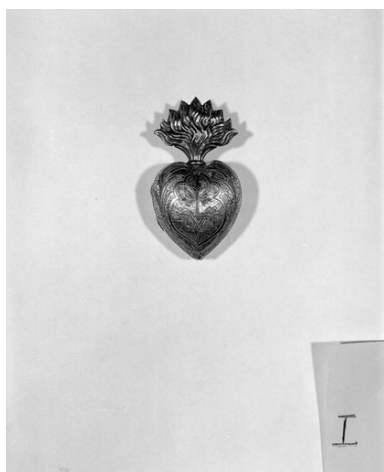

État de conservation

Email dégradé.

Statut, intérêt et protection

Protections : inscrit au titre objet, 1982/09/16

Statut de la propriété : propriété de la commune

Liens web

- <http://patrimoine.nordpasdecals.fr/documents/IM59000609.PDF> : <http://patrimoine.nordpasdecals.fr/documents/IM59000609.PDF>

Illustrations

Avers.

Phot. Philippe Dapvril
IVR31_19925902072X

Dossiers liés

Oeuvre(s) contenue(s) :

Oeuvre(s) en rapport :

Le mobilier de la chapelle Notre-Dame des Dunes (liste supplémentaire) (IM59000633) Nord-Pas-de-Calais, Nord, Dunkerque, Chapelle Notre-Dame des Dunes, place de la Petite Chapelle

Auteur(s) du dossier : Anita Oger-Leurent, Pierre-Yves Corbel

Copyright(s) : (c) Région Hauts-de-France - Inventaire général