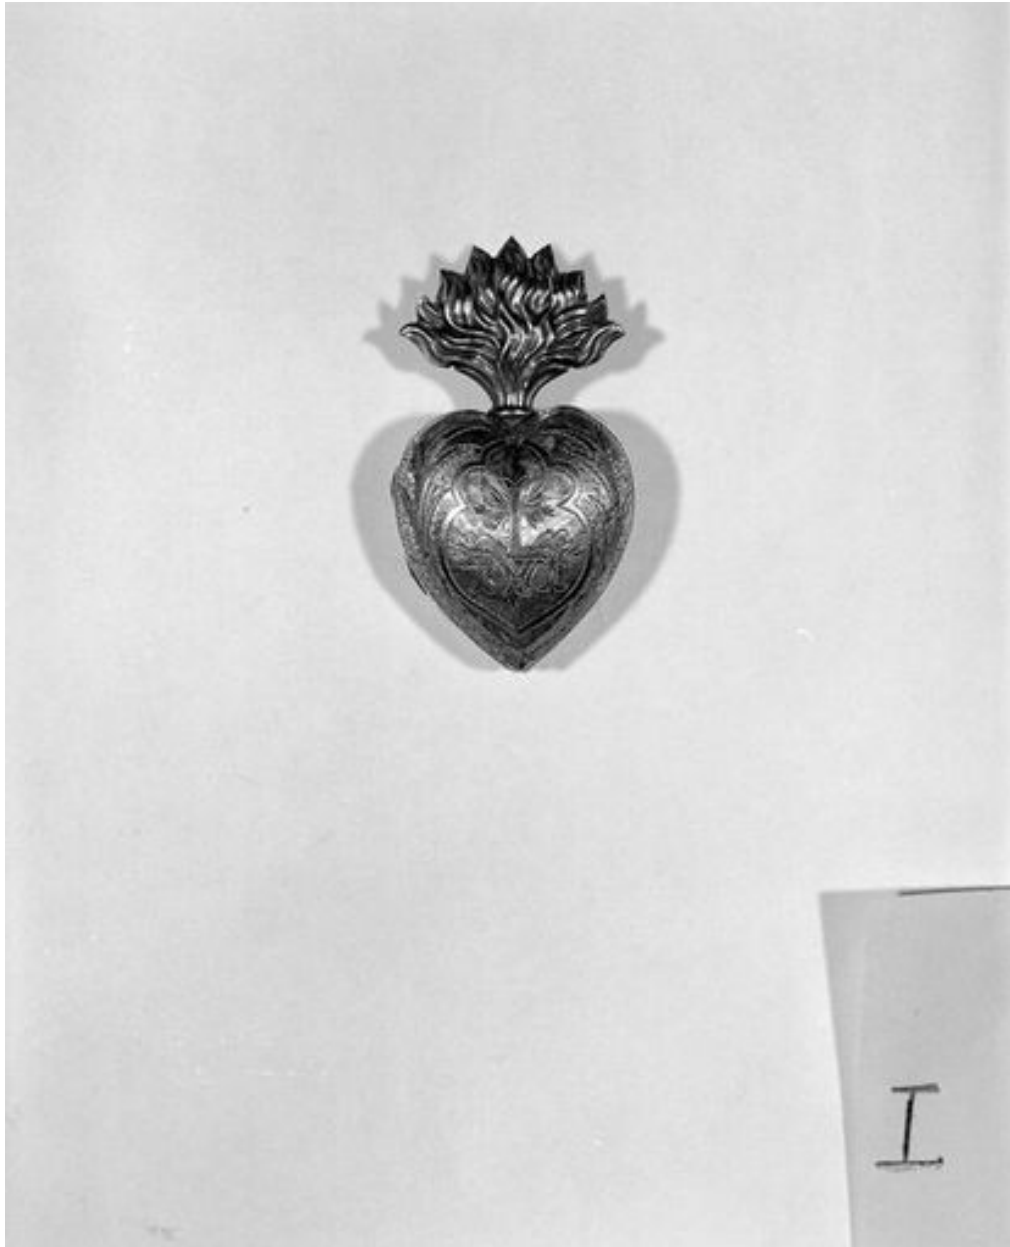

Avers.

IVR31_19925902072X

Auteur de l'illustration : Philippe Dapvril

Date de prise de vue : 1992

(c) Région Hauts-de-France - Inventaire général

reproduction soumise à autorisation du titulaire des droits d'exploitation