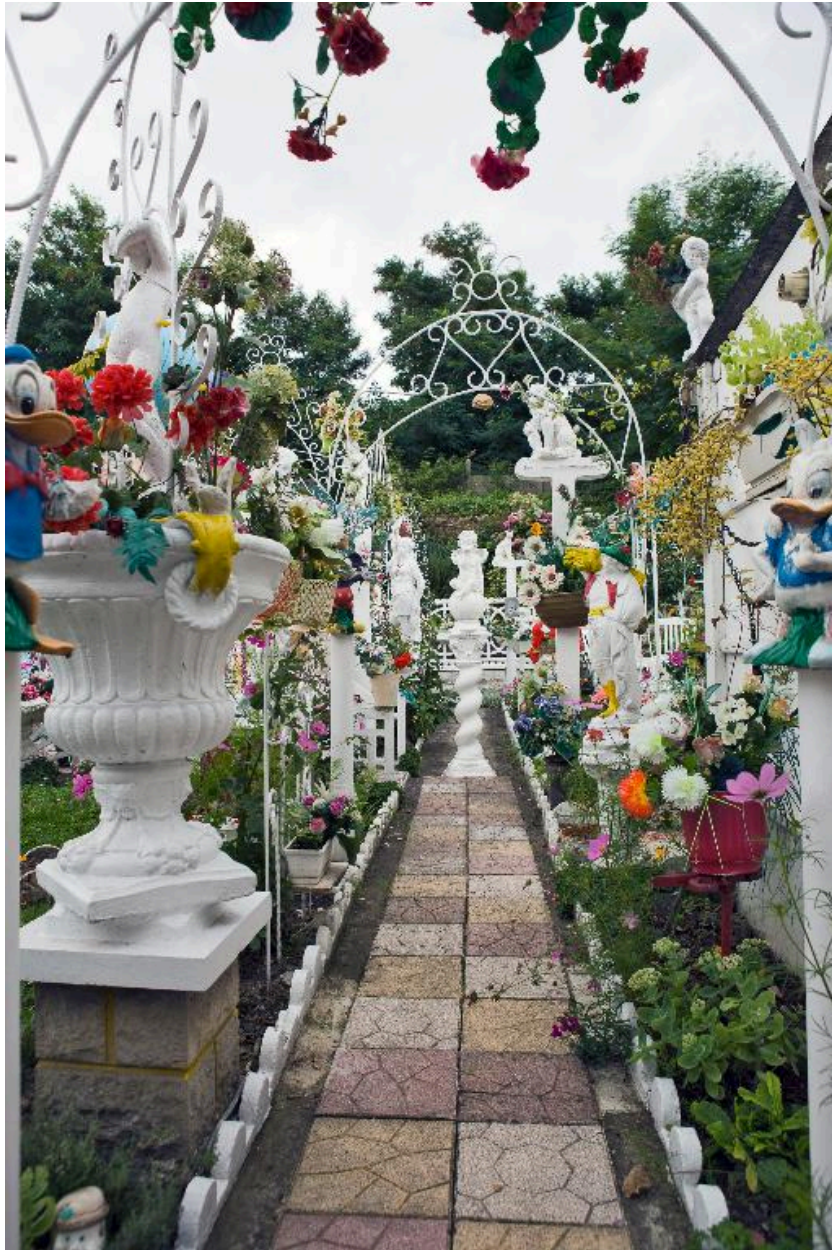

Entrée du jardin.

IVR31_20106201476NUCA

Auteur de l'illustration : Hubert Bouvet

(c) Région Hauts-de-France - Inventaire général

reproduction soumise à autorisation du titulaire des droits d'exploitation