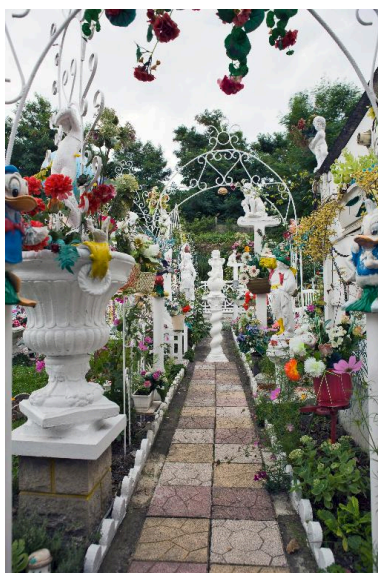

Entrée du jardin.
Phot. Hubert Bouvet
IVR31_20106201476NUCA