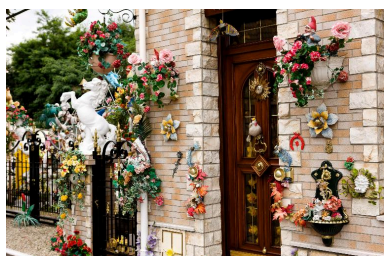

Période(s) principale(s) : 4e quart 20e siècle ()

Description

Ce jardin a été réalisé par le couple. C'est madame qui choisit les figures et les ornements, qu'ils achètent dans le commerce, et c'est monsieur qui les dispose en fonction des desiderata de son épouse. La couleur comme le jaune et l'orange lui rappelle le pays ensoleillé qu'il a fallu quitter. Statues et figures, ferronnerie, vasques et fleurs forment un ensemble indescriptible de motifs, de couleurs et de formes. On y trouve pêle-mêle plusieurs Serge Gainsbourg, de petite, moyenne et grande taille, des statues antiques, des pin up comme Betty Boop, des angelots, un Elvis, des Boudhas, la Vierge, des Donald, Minnie, Mickey, Titi, un pape, un Père-Noël et son traîneau, des nains de toutes tailles, des animaux (girafes, lapins, cochons, chevaux, chiens, éléphants), des piédestaux, bancs, lampadaires, vasques peuplées de petits personnages, pergolas, jardinières fleuries, fausse végétation exotique et fleurs artificielles (palmiers).

Vue générale de la
façade de la maison.
Phot. Hubert Bouvet
IVR31_20106201496NUCA

Vue partielle de la
façade de la maison.
Phot. Hubert Bouvet
IVR31_20106201495NUCA

Détail de la façade de la maison.
Phot. Hubert Bouvet
IVR31_20106201497NUCA