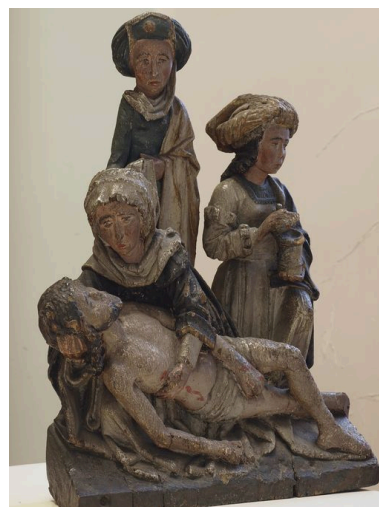

Compléments de localisation

Emplacement dans l'édifice : musée du collège

Historique

Période(s) principale(s) : 15e siècle

Description

Pietà en bois chêne (?) peint polychrome. Trous au-dessous : la Pietà devait être enchassé dans quelque chose, un autel ? Arrière non sculpté.

Éléments descriptifs

Catégorie(s) technique(s) : sculpture

Matériaux : chêne (?)peint, polychrome

Mesures :

h = 42,5 ; la = 33 ; pr = 11

Représentations :

Vierge de Pitié

Christ

Vierge de Pitié ; Christ ; Groupe de quatre personnages : la Vierge, le Christ mort, deux Saintes Femmes.

État de conservation

Très défraîchi, petits éclats, surfaces horizontales érodées (exposé en extérieur ?), fissure dans bois à l'angle senestre du socle. Restauration de l'angle devant dextre du socle (morceau rapporté et vissé).

Vue générale.
Phot. Bruno Decrock
IVR31_20106204724NUCA

Vue du revers plat.
Phot. Bruno Decrock
IVR31_20106204725NUCA

Vue de détail sur les visages
de la Vierge et du Christ.
IVR31_20106204726NUCA

Vue de détail sur Marie Madeleine.
IVR31_20106204727NUCA