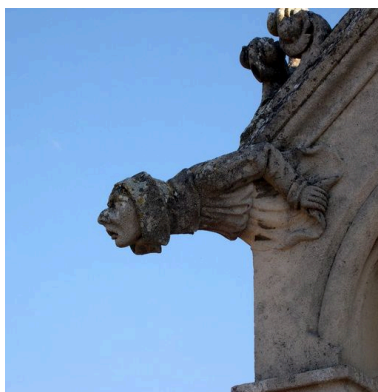

Éléments descriptifs

Matériau(x) du gros-oeuvre, mise en oeuvre et revêtement : calcaire

Typologies et état de conservation

Typologies : stèle funéraire architecturée ; style néogothique

Décor

Techniques : sculpture

Statut, intérêt et protection

Cette stèle funéraire de style néogothique, signée Daragon, semble avoir été exécutée vers 1860. On peut la rapprocher de celle des familles [Guénard-Andrieux et Guénard-Farin](#) à Dury, cependant plus tardive.

Intérêt de l'oeuvre : à signaler
Statut de la propriété : propriété privée

Illustrations

Vue générale.
Phot. Isabelle Barbedor
IVR22_20078010596NUCA

Vue de détail du décor sculpté.
Phot. Isabelle Barbedor
IVR22_20078010661NUCA