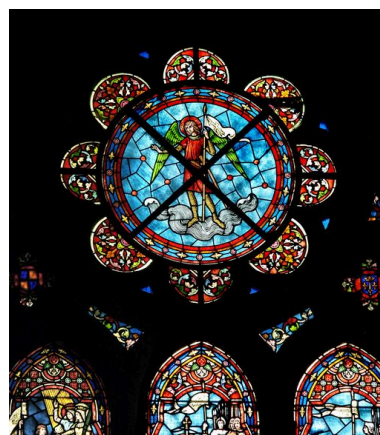

oeuvre restaurée

Statut, intérêt et protection

Verrières réalisées par le peintre-verrier L. Moulleron, de l'atelier Etienne et Moulleron élèves de Maréchal, dont l'activité est attestée de 1884 à 1903, par plusieurs oeuvres ont été identifiées dans le Lot-et-Garonne, la Haute-Saonne et la Somme.

Illustrations

Episodes de la vie de
Jeanne d'Arc (baie 13).
Phot. Thierry Lefébure
IVR22_20068000324NUCA

Episodes de la vie de
Jeanne d'Arc (baie 15).
Phot. Thierry Lefébure
IVR22_20068000315NUCA

Baie 15, vue du médaillon supérieur.
Phot. Thierry Lefébure
IVR22_20068000316NUCA