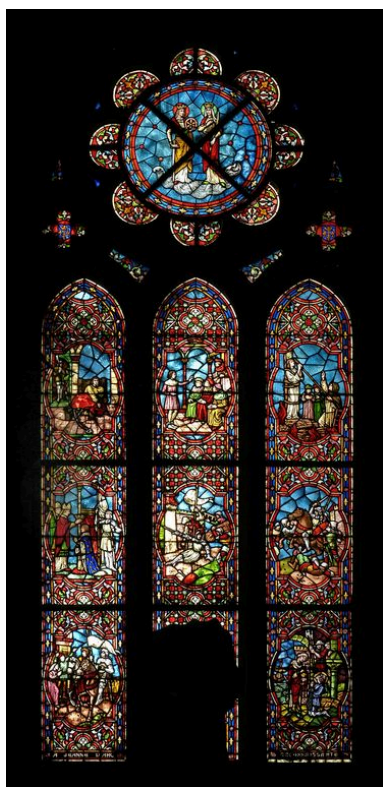

Historique

Jacques Foucart attribue la réalisation des verrières d'origine, en 1898, à L. Mouilleron. Restaurée par Ansart.
Période(s) principale(s) : 4e quart 19e siècle
Dates : 1898
Auteur(s) de l'oeuvre : L. Mouilleron (peintre-verrier)
Lieu d'exécution : Lorraine, 55, Bar-le-Duc

Description

Éléments descriptifs

Catégorie(s) technique(s) : vitrail
Éléments structurels, forme, fonctionnement : lancette, 3 ; jour de réseau, 9 ; oculus de réseau, polylobé

Matériaux : verre transparent (coloré) : peint, grisaille sur verre ; plomb (réseau)

oeuvre restaurée

Statut, intérêt et protection

Verrières réalisées par le peintre-verrier L. Moulleron, de l'atelier Etienne et Moulleron élèves de Maréchal, dont l'activité est attestée de 1884 à 1903, par plusieurs oeuvres ont été identifiées dans le Lot-et-Garonne, la Haute-Saonne et la Somme.

Illustrations

Episodes de la vie de
Jeanne d'Arc (baie 13).
Phot. Thierry Lefébure
IVR22_20068000324NUCA

Episodes de la vie de
Jeanne d'Arc (baie 15).
Phot. Thierry Lefébure
IVR22_20068000315NUCA

Baie 15, vue du médaillon supérieur.
Phot. Thierry Lefébure
IVR22_20068000316NUCA