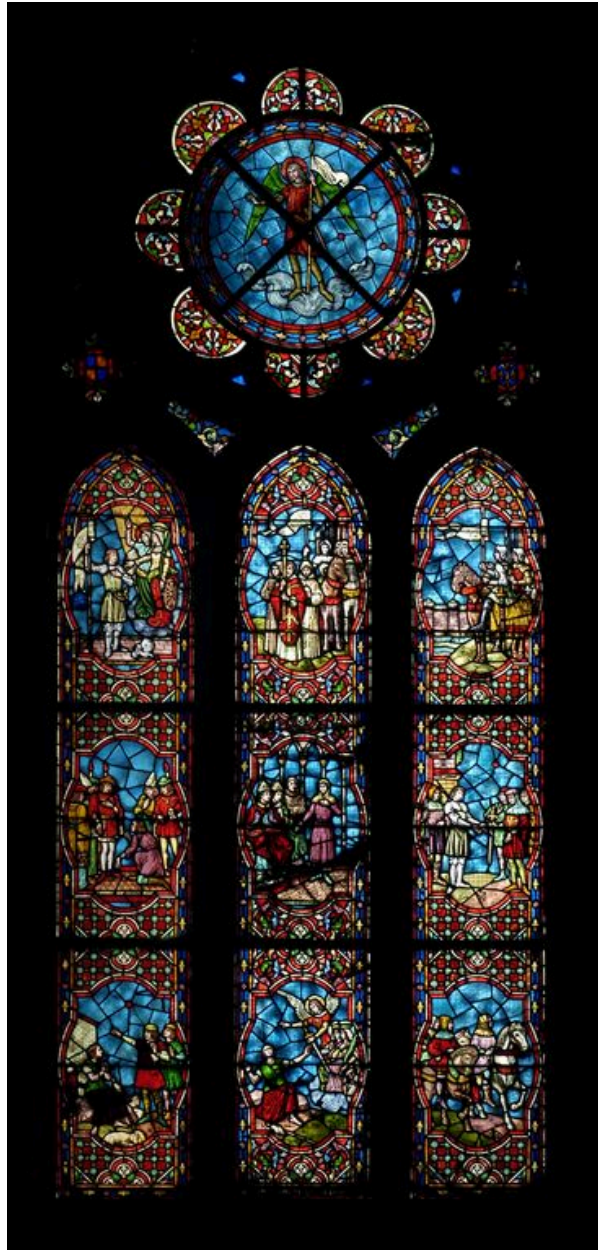

Episodes de la vie de Jeanne d'Arc (baie 15).

IVR22_20068000315NUCA

Auteur de l'illustration : Thierry Lefébure

(c) Région Hauts-de-France - Inventaire général

reproduction soumise à autorisation du titulaire des droits d'exploitation