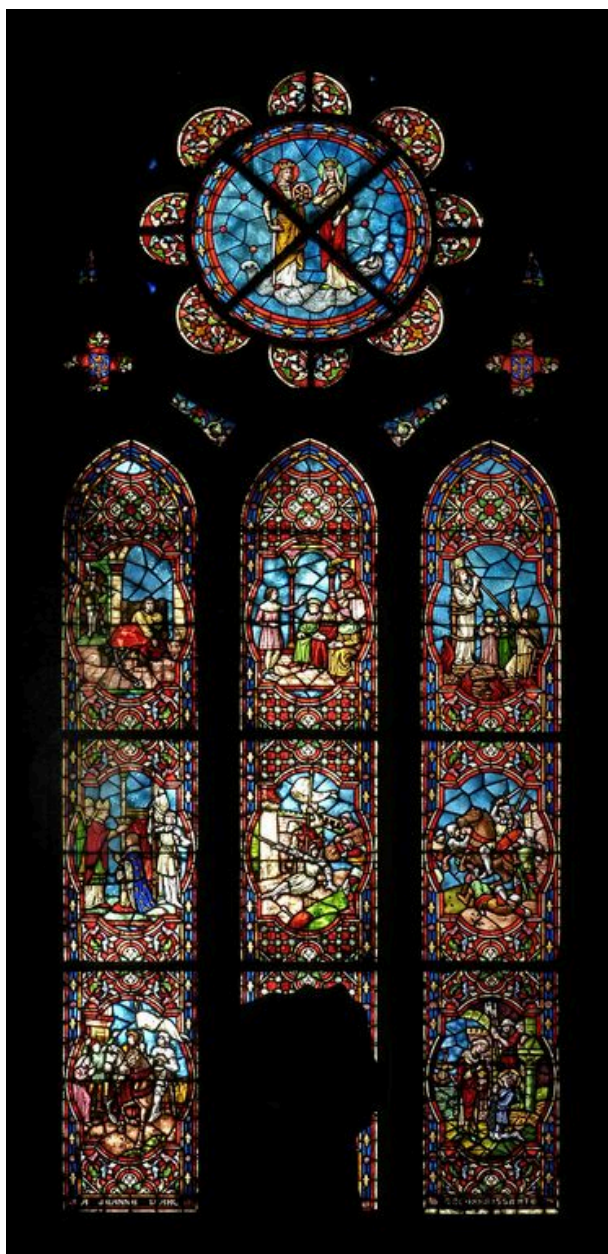

Episodes de la vie de Jeanne d'Arc (baie 13).

IVR22_20068000324NUCA

Auteur de l'illustration : Thierry Lefébure

(c) Région Hauts-de-France - Inventaire général

reproduction soumise à autorisation du titulaire des droits d'exploitation