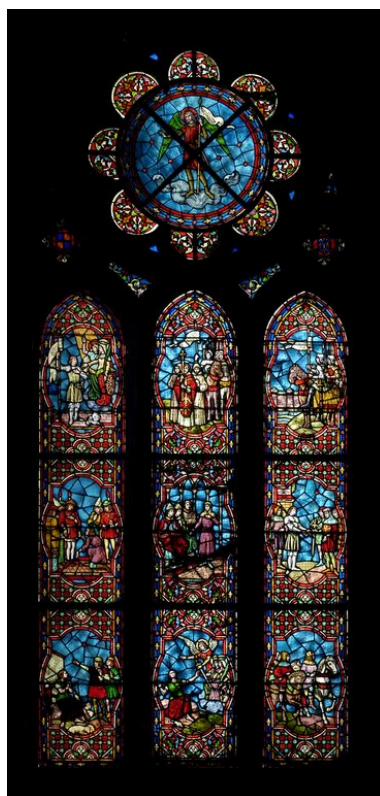

Historique

Jacques Foucart attribue la réalisation des verrières d'origine, en 1898, à L. Mouilleron. Restaurée par Ansart.
Période(s) principale(s) : 4e quart 19e siècle
Dates : 1898
Auteur(s) de l'oeuvre : L. Mouilleron (peintre-verrier)
Lieu d'exécution : Lorraine, 55, Bar-le-Duc

Description

Éléments descriptifs

Catégorie(s) technique(s) : vitrail
Éléments structurels, forme, fonctionnement : lancette, 3 ; jour de réseau, 9 ; oculus de réseau, polylobé

Matériaux : verre transparent (coloré) : peint, grisaille sur verre ; plomb (réseau)

oeuvre restaurée

Statut, intérêt et protection

Verrières réalisées par le peintre-verrier L. Moulleron, de l'atelier Etienne et Moulleron élèves de Maréchal, dont l'activité est attestée de 1884 à 1903, par plusieurs oeuvres ont été identifiées dans le Lot-et-Garonne, la Haute-Saonne et la Somme.

Illustrations

Episodes de la vie de
Jeanne d'Arc (baie 13).
Phot. Thierry Lefébure
IVR22_20068000324NUCA

Episodes de la vie de
Jeanne d'Arc (baie 15).
Phot. Thierry Lefébure
IVR22_20068000315NUCA

Baie 15, vue du médaillon supérieur.
Phot. Thierry Lefébure
IVR22_20068000316NUCA