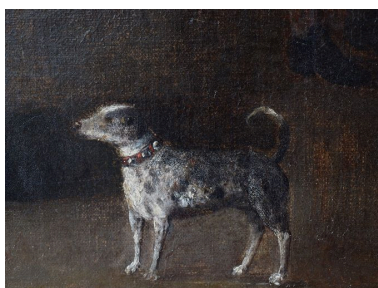

### État de conservation

oeuvre restaurée ,

Restauration en 1997 par M.A. de Fraussven qui a procédé à un rapiécage de la toile suite à une déchirure franche, médiane et verticale, jusqu'à mi-hauteur.

### Illustrations

Vue de détail, prêtre  
Phot. Maya Bennani  
IVR31\_20106201744NUCA

Vue de détail, chien  
Phot. Maya Bennani  
IVR31\_20106201745NUCA

Vue générale  
Phot. Maya Bennani  
IVR31\_20106201743NUCA