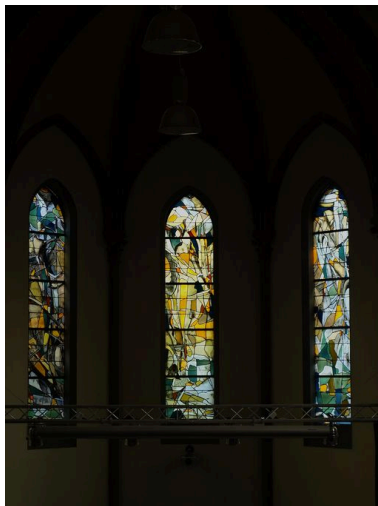

Vue générale des vitraux du choeur
Phot. Bruno Decrock
IVR31_20106204046NUCA