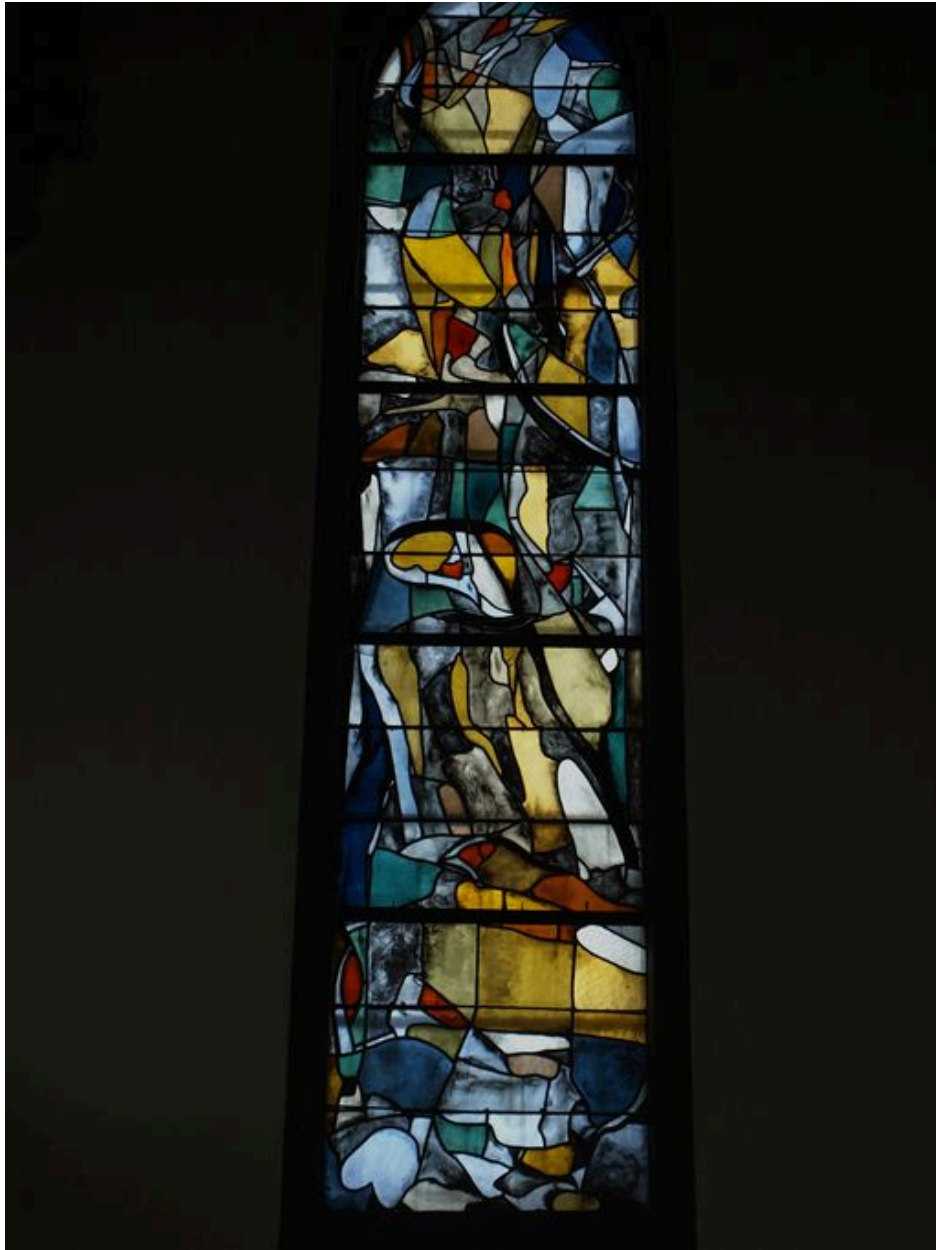

Vue générale du vitrail nord

IVR31_20106204040NUCA

Auteur de l'illustration : Bruno Decrock

Date de prise de vue : 2010

(c) Ville de Saint-Omer ; (c) Région Hauts-de-France - Inventaire général
reproduction soumise à autorisation du titulaire des droits d'exploitation