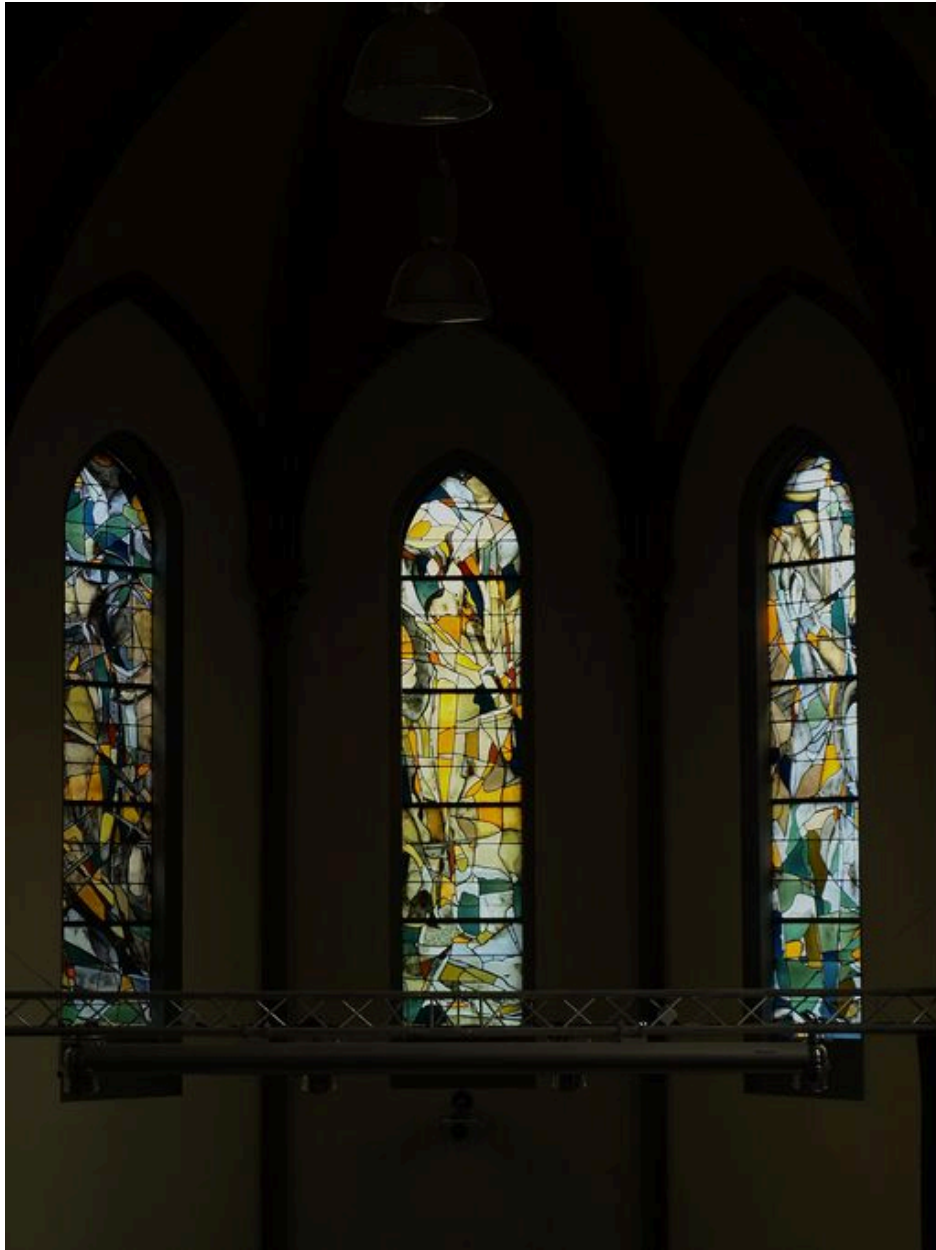

Vue générale des vitraux du choeur

IVR31_20106204046NUCA

Auteur de l'illustration : Bruno Decrock

Date de prise de vue : 2010

(c) Ville de Saint-Omer ; (c) Région Hauts-de-France - Inventaire général
reproduction soumise à autorisation du titulaire des droits d'exploitation