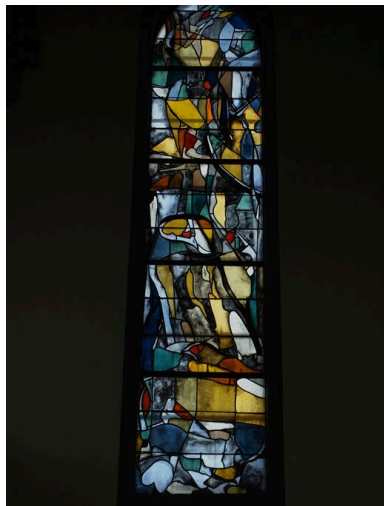

Illustrations

Vue générale du vitrail nord
Phot. Bruno Decrock
IVR31_20106204040NUCA