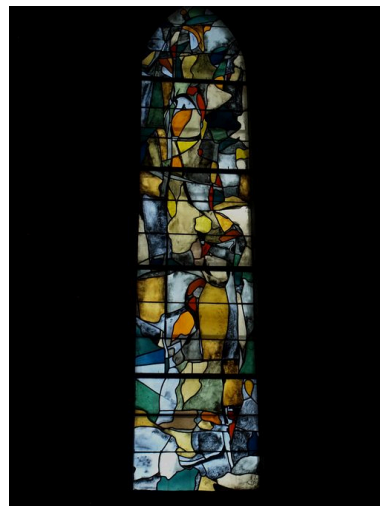

Date(s) de rédaction : 2010

Cadre de l'étude : mobilier et objets religieux enquête externe, mobilier et objets religieux Objets mobiliers de la ville de Saint-Omer

Degré d'étude : recensé

Désignation

Dénomination : verrière

Description

Ensemble des cinq verrières non figuratives du choeur.

Éléments descriptifs

Catégorie(s) technique(s) : vitrail

Matériaux : verre transparent (coloré) : peint, grisaille sur verre

Mesures :

h = 440 ; la = 85

Statut, intérêt et protection

Statut de la propriété : propriété privée

Illustrations

Vue générale du vitrail nord
Phot. Bruno Decrock
IVR31_20106204040NUCA

Vue générale des vitraux du choeur
Phot. Bruno Decrock
IVR31_20106204046NUCA

Vue générale des vitraux du choeur
Phot. Bruno Decrock
IVR31_20106204045NUCA

Vue générale du vitrail sud-est
Phot. Bruno Decrock
IVR31_20106204043NUCA

Vue générale du vitrail nord-est
Phot. Bruno Decrock
IVR31_20106204041NUCA