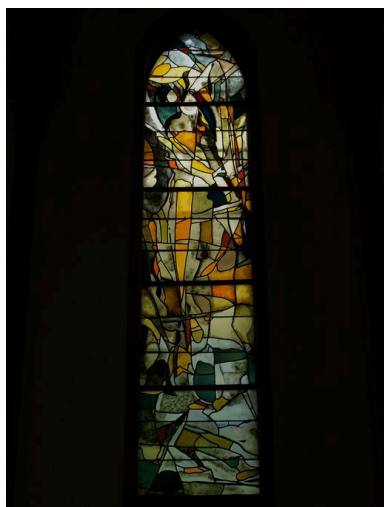

Vue générale du vitrail est
Phot. Bruno Decrock
IVR31_20106204042NUCA