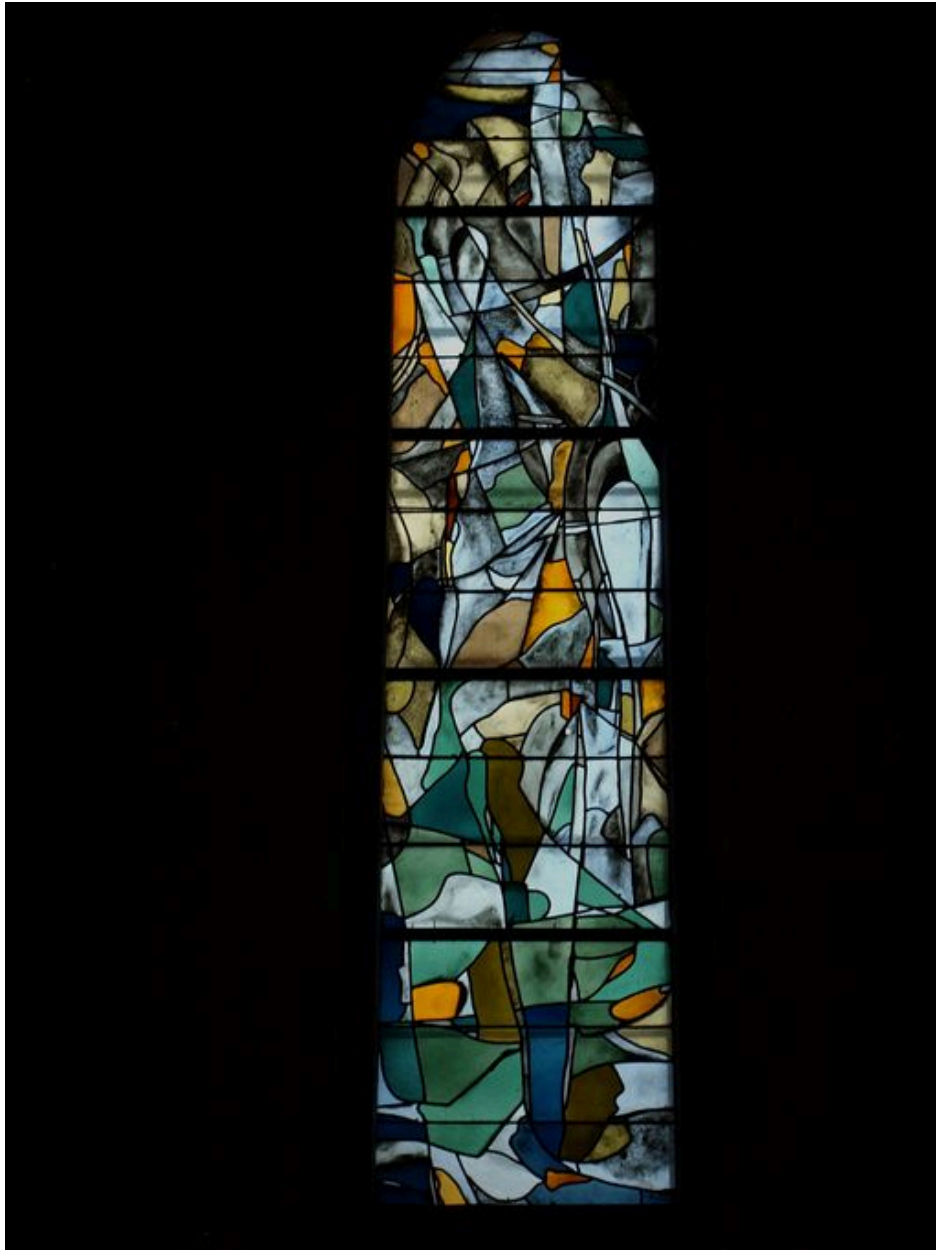

Vue générale du vitrail sud-est

IVR31_20106204043NUCA

Auteur de l'illustration : Bruno Decrock

Date de prise de vue : 2010

(c) Ville de Saint-Omer ; (c) Région Hauts-de-France - Inventaire général
reproduction soumise à autorisation du titulaire des droits d'exploitation