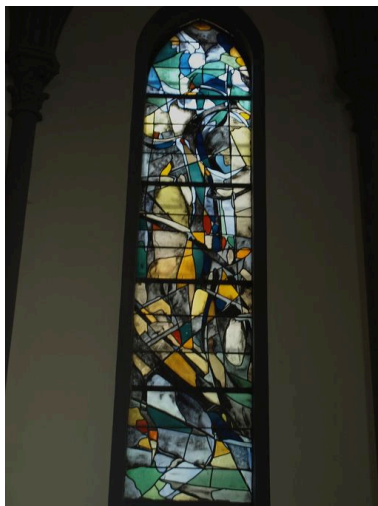

Description

Ensemble des cinq verrières non figuratives du choeur.

Éléments descriptifs

Catégorie(s) technique(s) : vitrail

Matériaux : verre transparent (coloré) : peint, grisaille sur verre

Mesures :

h = 440 ; la = 85

Statut, intérêt et protection

Statut de la propriété : propriété privée

Illustrations

Vue générale du vitrail nord
Phot. Bruno Decrock
IVR31_20106204040NUCA

Vue générale des vitraux du choeur
Phot. Bruno Decrock
IVR31_20106204046NUCA

Vue générale des vitraux du choeur
Phot. Bruno Decrock
IVR31_20106204045NUCA

Vue générale du vitrail sud-est
Phot. Bruno Decrock
IVR31_20106204043NUCA

Vue générale du vitrail nord-est
Phot. Bruno Decrock
IVR31_20106204041NUCA