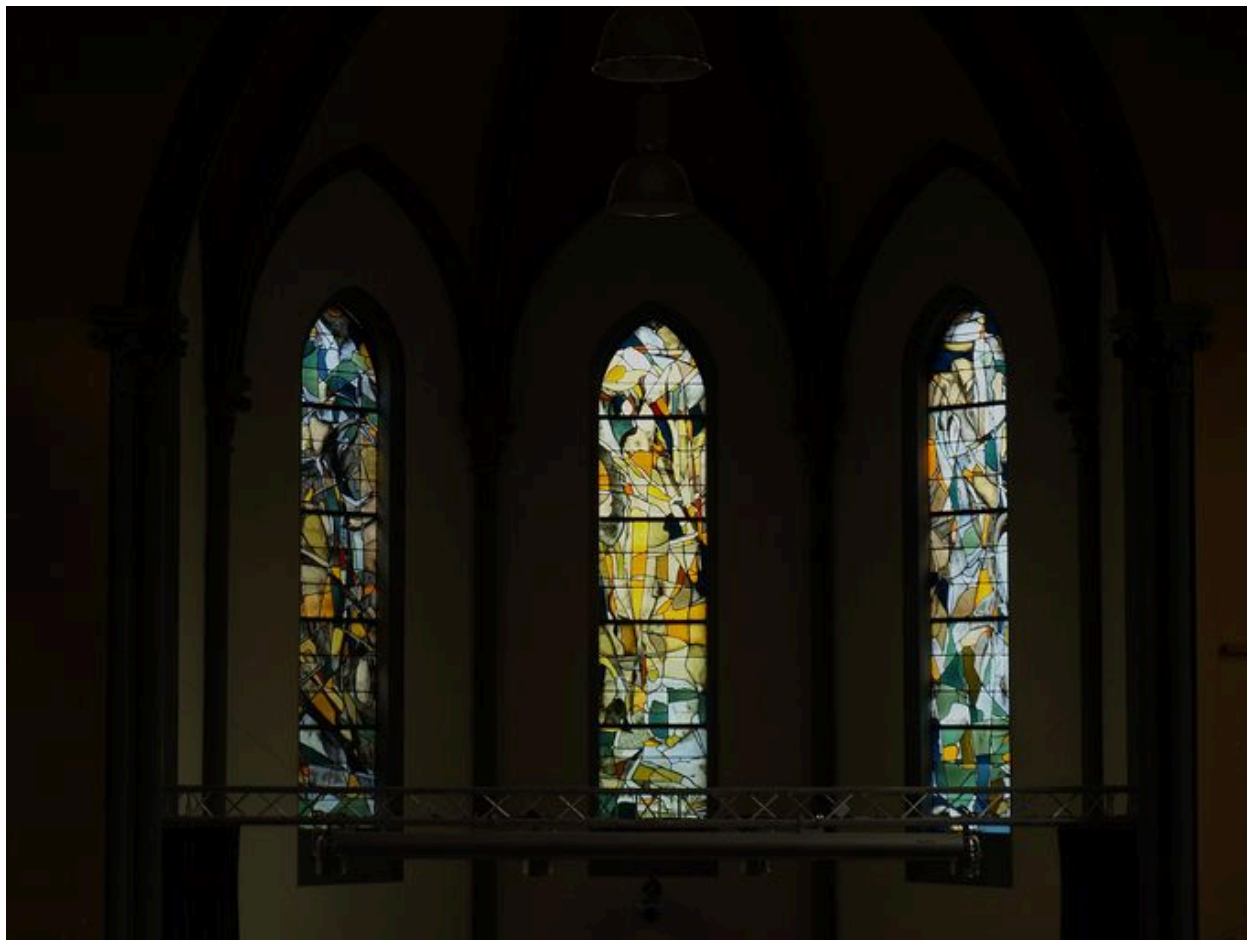

Vue générale des vitraux du chœur

IVR31_20106204045NUCA

Auteur de l'illustration : Bruno Decrock

Date de prise de vue : 2010

(c) Ville de Saint-Omer ; (c) Région Hauts-de-France - Inventaire général
reproduction soumise à autorisation du titulaire des droits d'exploitation