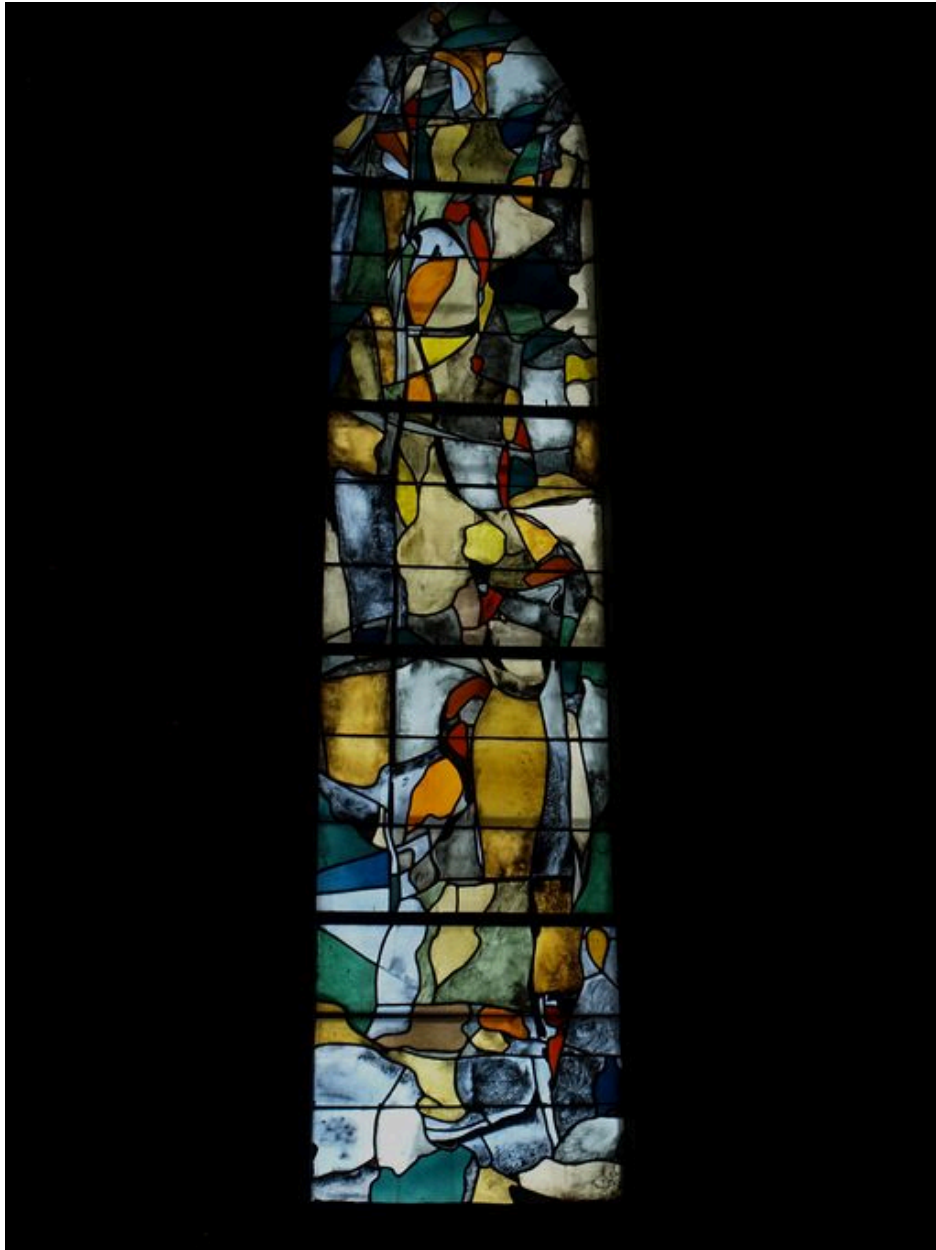

Vue générale du vitrail sud

IVR31_20106204044NUCA

Auteur de l'illustration : Bruno Decrock

Date de prise de vue : 2010

(c) Ville de Saint-Omer ; (c) Région Hauts-de-France - Inventaire général
reproduction soumise à autorisation du titulaire des droits d'exploitation