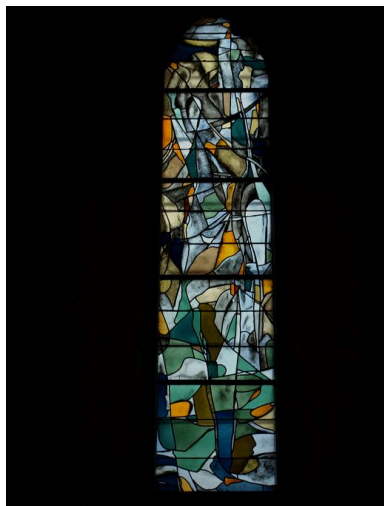

Précision sur la dénomination : verrière abstraite

Compléments de localisation

Milieu d'implantation : en écart

Emplacement dans l'édifice : chapelle dans le choeur

Historique

Période(s) principale(s) : 2e moitié 20e siècle

Description

Ensemble des cinq verrières non figuratives du choeur.

Éléments descriptifs

Catégorie(s) technique(s) : vitrail

Matériaux : verre transparent (coloré) : peint, grisaille sur verre

Mesures :

h = 440 ; la = 85

Vue générale des vitraux du choeur
Phot. Bruno Decrock
IVR31_20106204045NUCA

Vue générale du vitrail sud-est
Phot. Bruno Decrock
IVR31_20106204043NUCA

Vue générale du vitrail nord-est
Phot. Bruno Decrock
IVR31_20106204041NUCA