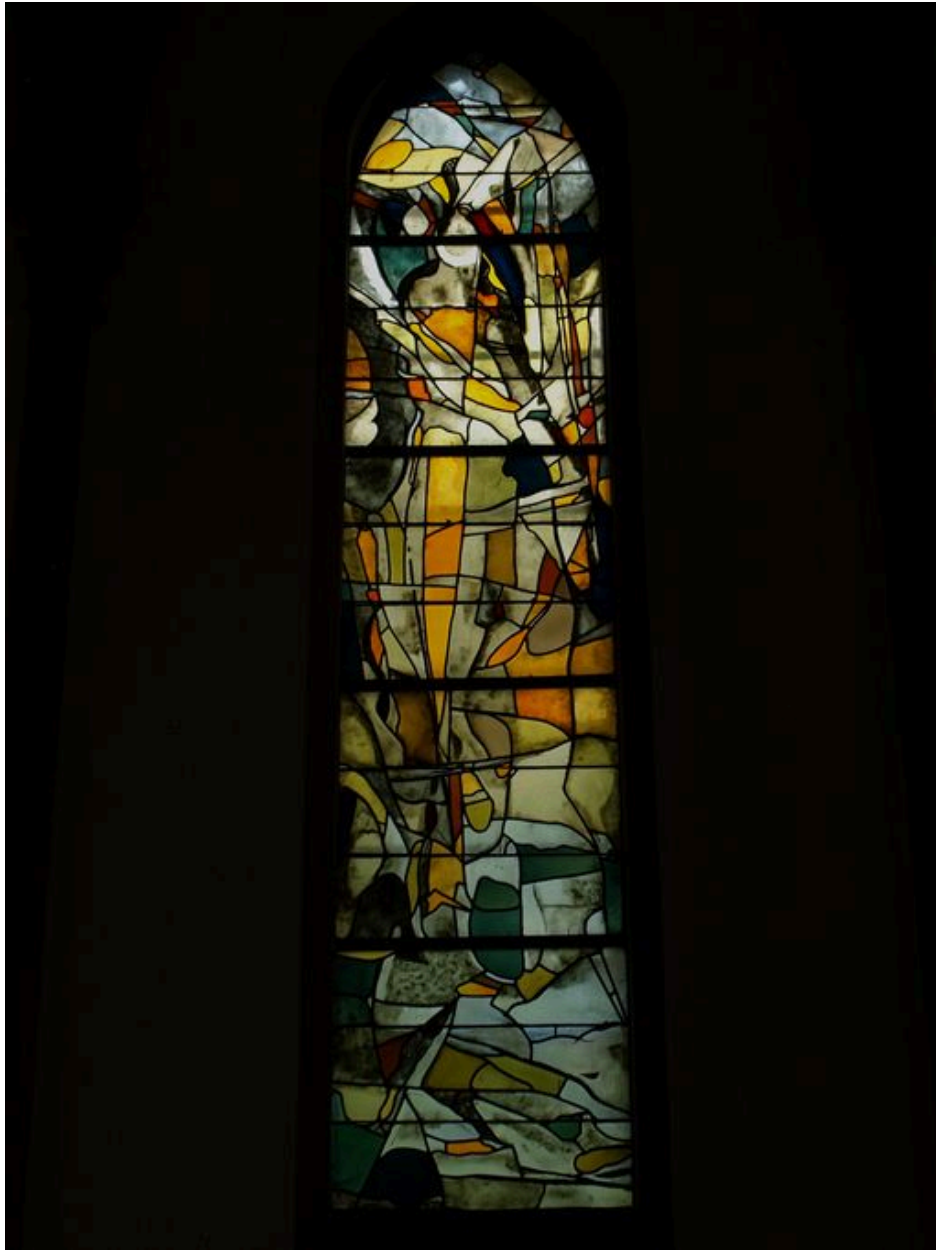

Vue générale du vitrail est

IVR31_20106204042NUCA

Auteur de l'illustration : Bruno Decrock

Date de prise de vue : 2010

(c) Ville de Saint-Omer ; (c) Région Hauts-de-France - Inventaire général
reproduction soumise à autorisation du titulaire des droits d'exploitation