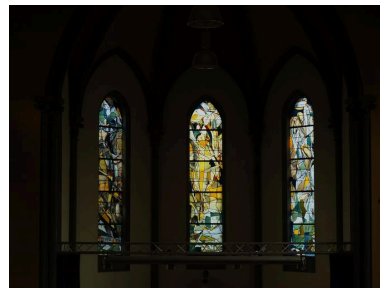

Description

Ensemble des cinq verrières non figuratives du choeur.

Éléments descriptifs

Catégorie(s) technique(s) : vitrail

Matériaux : verre transparent (coloré) : peint, grisaille sur verre

Mesures :

h = 440 ; la = 85

Statut, intérêt et protection

Statut de la propriété : propriété privée

Illustrations

Vue générale du vitrail nord
Phot. Bruno Decrock
IVR31_20106204040NUCA

Vue générale des vitraux du choeur
Phot. Bruno Decrock
IVR31_20106204046NUCA

Vue générale des vitraux du choeur
Phot. Bruno Decrock
IVR31_20106204045NUCA

Vue générale du vitrail sud-est
Phot. Bruno Decrock
IVR31_20106204043NUCA

Vue générale du vitrail nord-est
Phot. Bruno Decrock
IVR31_20106204041NUCA