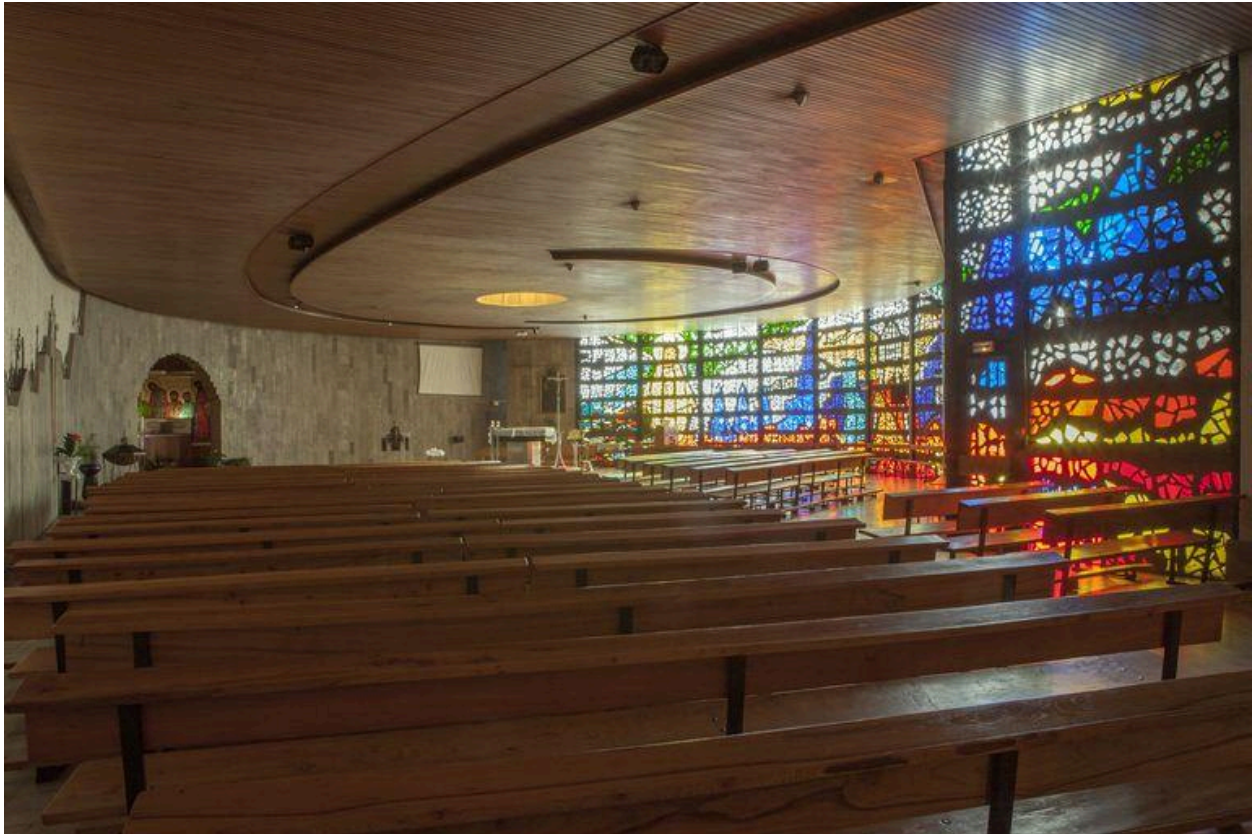

Vue générale du flanc droit depuis l'entrée de la chapelle.

IVR31\_20155900871NUCA

Auteur de l'illustration : Pierre Thibaut

Date de prise de vue : 2015

(c) Région Hauts-de-France - Inventaire général

reproduction soumise à autorisation du titulaire des droits d'exploitation