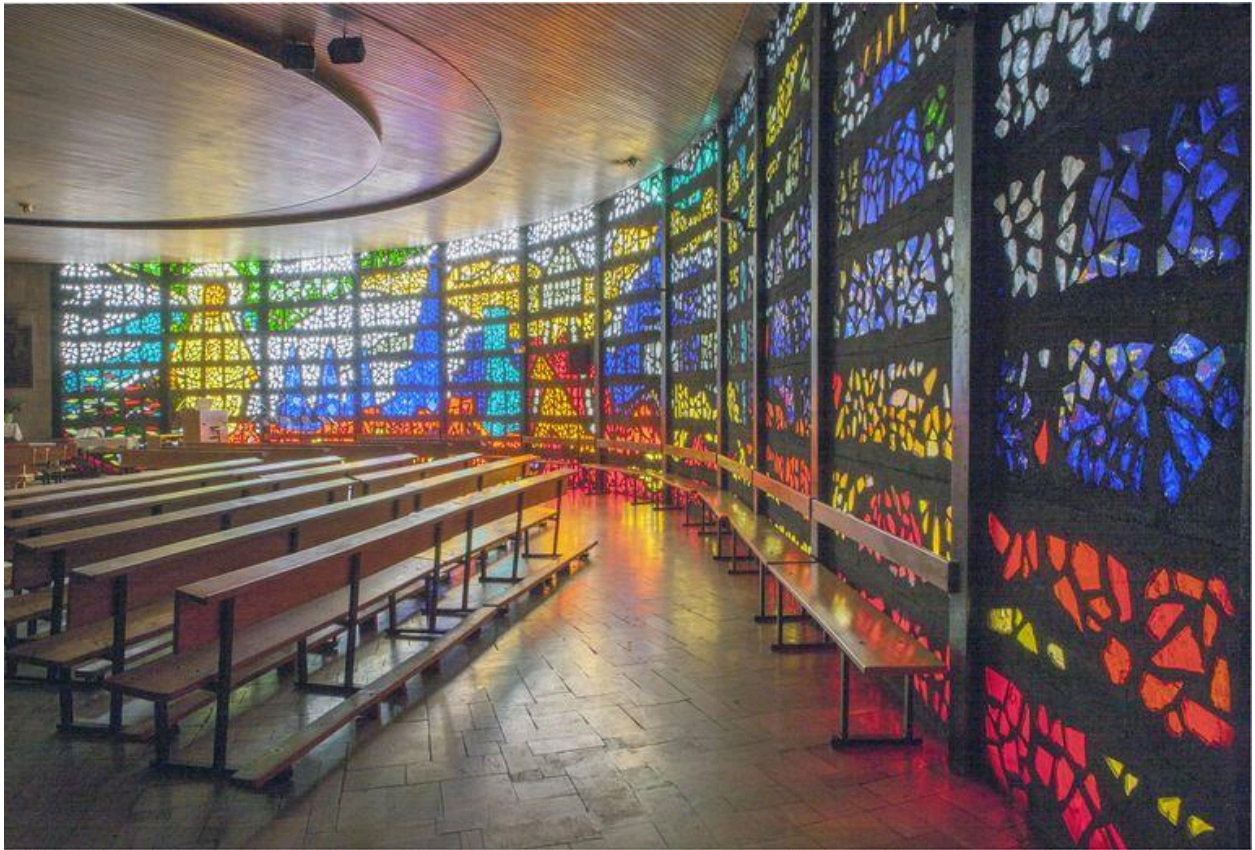

Vue le la verrière du flanc droit.

IVR31_20155900874NUCA

Auteur de l'illustration : Pierre Thibaut

Date de prise de vue : 2015

(c) Région Hauts-de-France - Inventaire général

reproduction soumise à autorisation du titulaire des droits d'exploitation