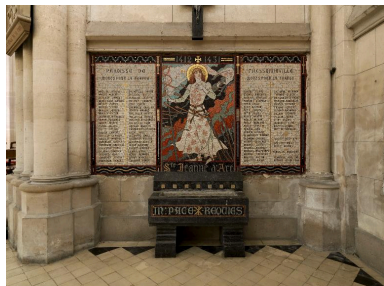

Illustrations

Vue générale.
Phot. Thierry Lefébure
IVR22_20148000535NUC2A