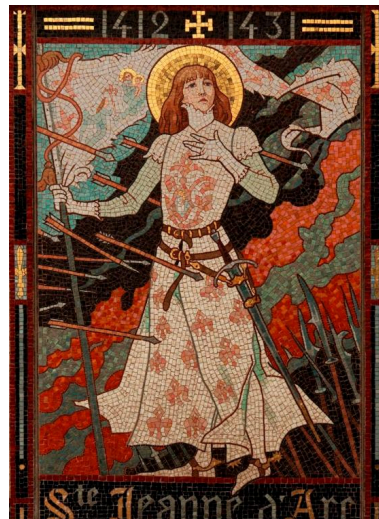

Appellations : des morts de la paroisse, pendant la guerre de 1914-1918

Compléments de localisation

Milieu d'implantation : en ville

Emplacement dans l'édifice : bras sud du transept

Historique

La plaque commémorative des enfants de la paroisse morts pour la France est une œuvre de l'atelier Gaudin à Paris vers 1921-1922. L'atelier Gaudin est connu pour avoir été l'un des plus importants ateliers de vitraux et de mosaïques de cette époque.

Période(s) principale(s) : 1er quart 20e siècle

Dates : 1922 (daté par source)

Description

Le tableau commémoratif des morts de la paroisse comporte deux ensembles dont un tableau mural incrusté dans le mur, composé de mosaïques ainsi qu'un objet mobilier en marbre veiné, incrusté de mosaïques et supporté par deux pieds.

Vue générale.
Phot. Thierry Lefébure
IVR22_20148000535NUC2A

Vue générale.
Phot. Thierry Lefébure
IVR22_20148005108NUC2A

Détail du tableau central représentant
Sarah Bernhardt en Jeanne d'arc.
Phot. Thierry Lefébure
IVR22_20148005109NUC2A