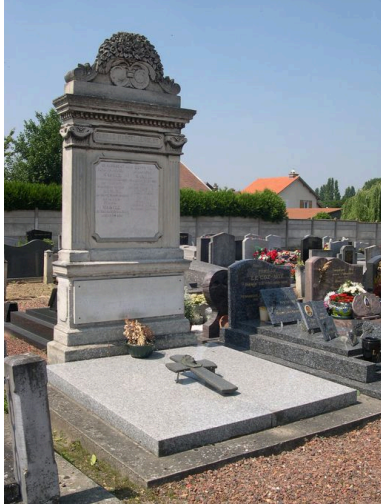

Illustrations

Vue générale.
Phot. Isabelle Barbedor
IVR22_20078010051NUCA

Dossiers liés

Dossiers de synthèse :

L'architecture funéraire dans les communes étudiées d'Amiens métropole (IA80009908)

Oeuvre(s) contenue(s) :

Oeuvre(s) en rapport :

Cimetière communal de Longueau (IA80003013) Hauts-de-France, Somme, Longueau, rue Lucette-Bonnard

Auteur(s) du dossier : Isabelle Barbedor

Copyright(s) : (c) Région Hauts-de-France - Inventaire général