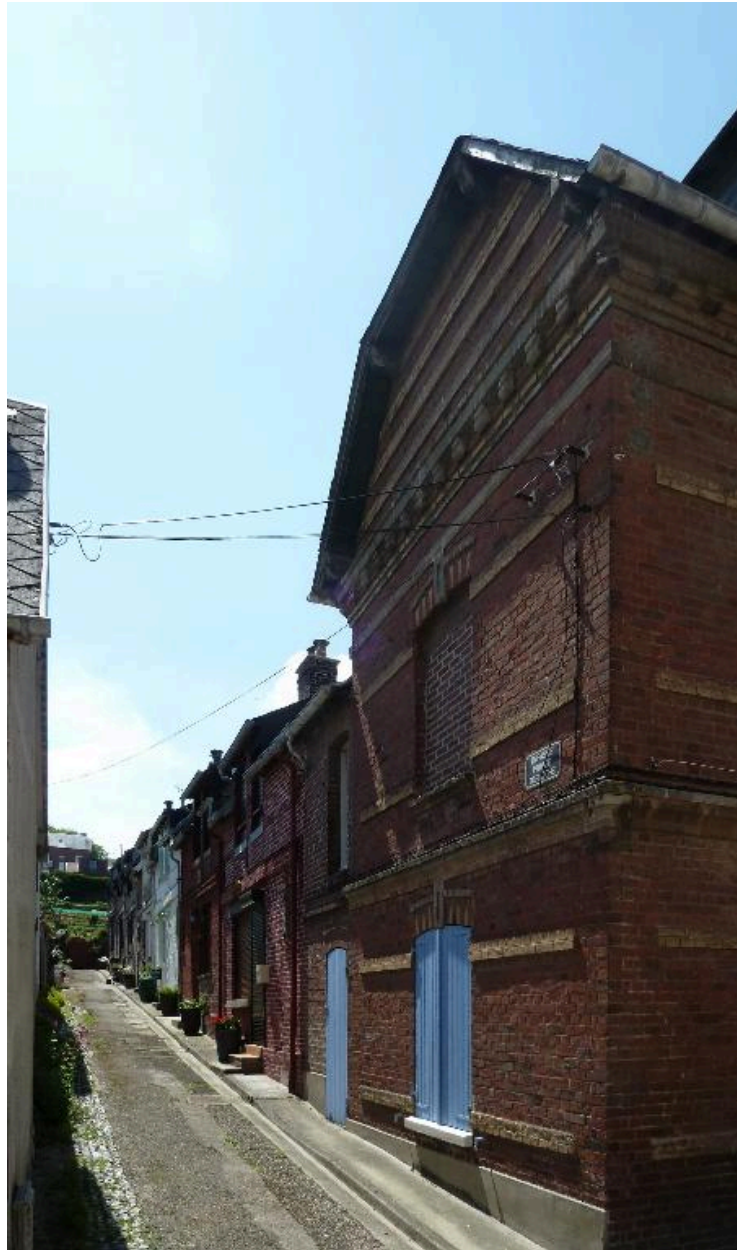

Vue de trois-quarts depuis l'entrée de l'impasse.

IVR22_20158006090NUCA

Auteur de l'illustration : Frédéric-Nicolas Kocourek

(c) Région Hauts-de-France - Inventaire général ; (c) Baie de Somme - Trois Vallées
reproduction soumise à autorisation du titulaire des droits d'exploitation