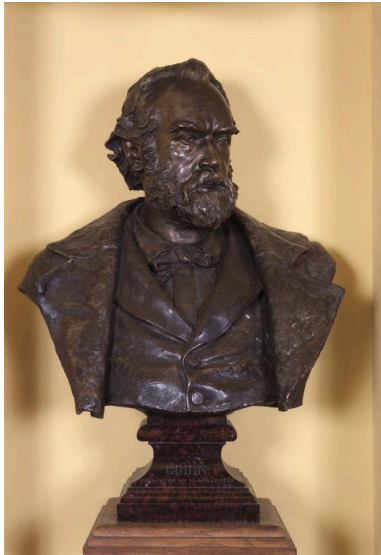

Le buste porte au revers l'inscription : TONY NOËL/SC..

Statut, intérêt et protection

Un des trois portraits en bronze du fondateur du Familistère, réalisé, ou co-réalisé, par Tony-Noël dans les années 1888-1889.

Intérêt de l'œuvre : à signaler

Statut de la propriété : propriété de la commune

Illustrations

Vue du buste placé dans
le vestibule du théâtre.

Phot. Irwin Leullier
IVR22_20000201883XA

Auteur(s) du dossier : Frédéric Fournis

Copyright(s) : (c) Région Hauts-de-France - Inventaire général ; (c) Département de l'Aisne ; (c) AGIR-Pic