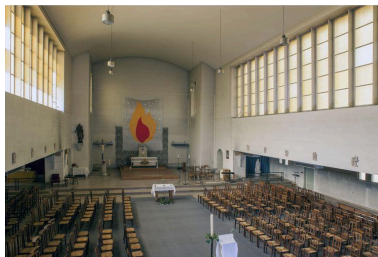

Vue générale vers le
choeur depuis la tribune.
Phot. Pierre Thibaut
IVR31_20155900953NUCA