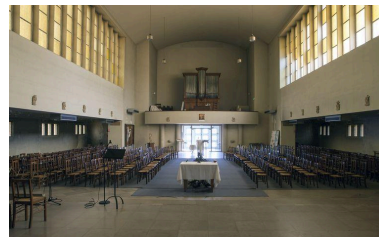

Vue générale depuis le choeur.
Phot. Pierre Thibaut
IVR31_20155900951NUCA