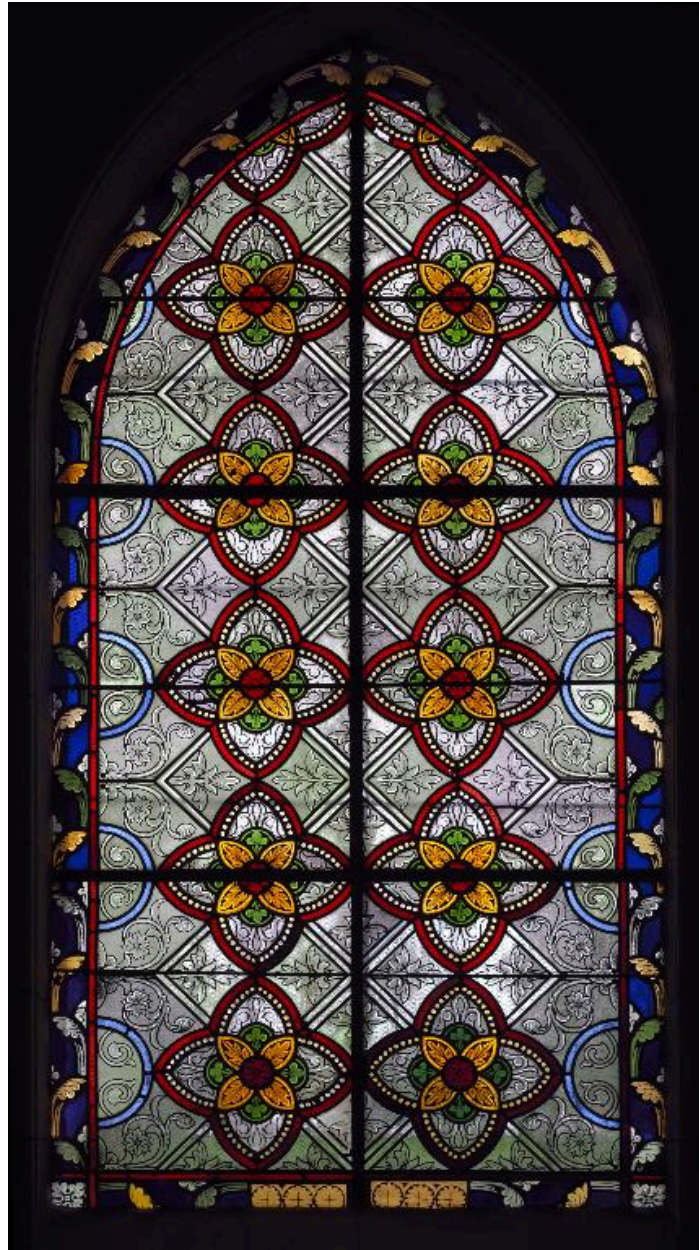

Baie 10 : verrière figurée décorative.

IVR22_20158001181NUC2A

Auteur de l'illustration : Thierry Lefébure

(c) Région Hauts-de-France - Inventaire général ; (c) Baie de Somme - Trois Vallées
reproduction soumise à autorisation du titulaire des droits d'exploitation