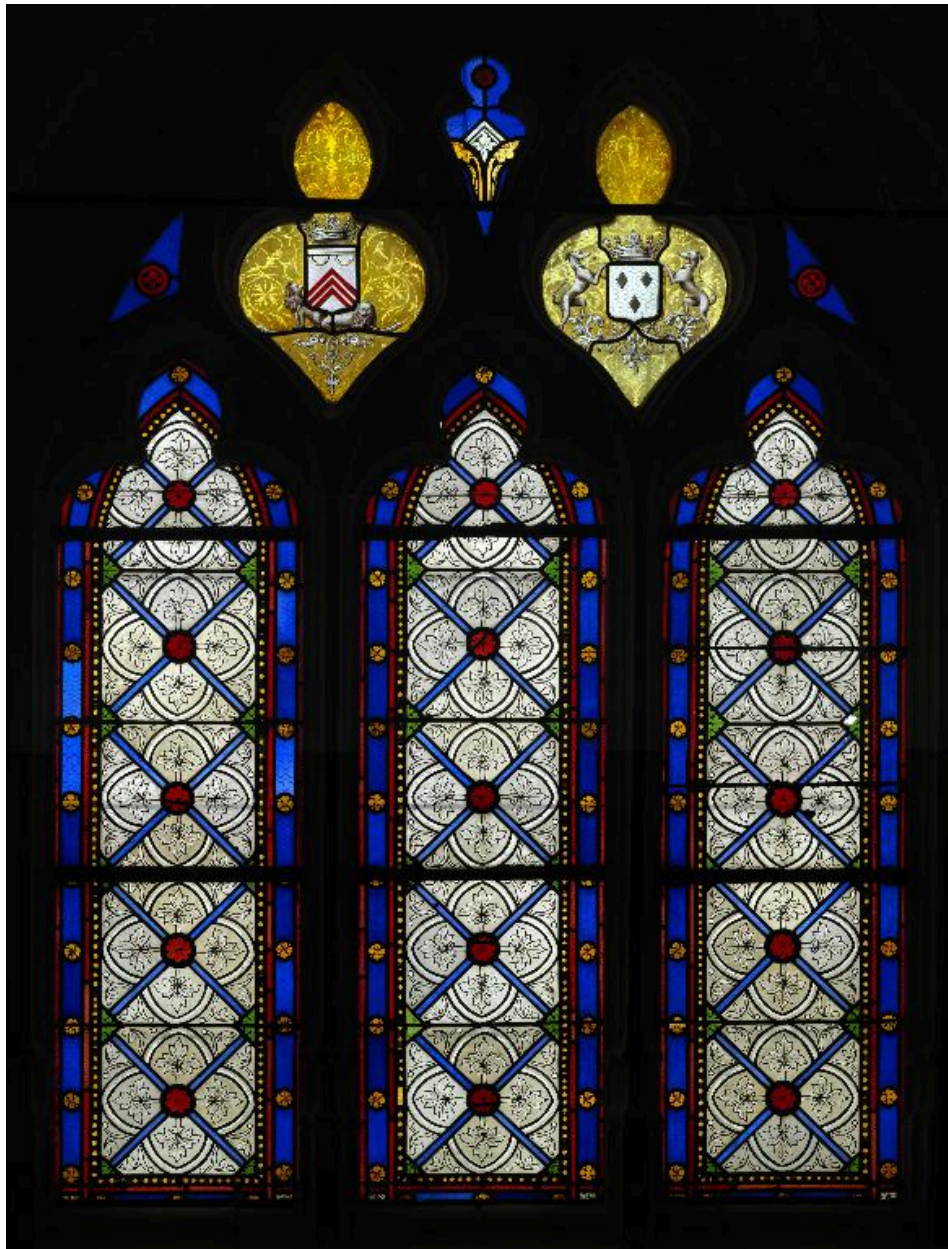

Baie 8 : verrière figurée décorative.

IVR22_20158001177NUC2A

Auteur de l'illustration : Thierry Lefébure

(c) Région Hauts-de-France - Inventaire général ; (c) Baie de Somme - Trois Vallées
reproduction soumise à autorisation du titulaire des droits d'exploitation