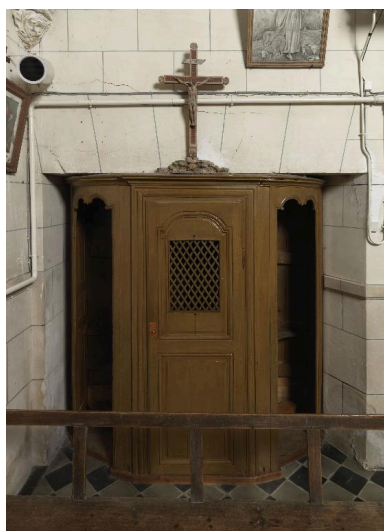

#### Objets inscrits au titre des Monuments Historiques :

- Coffre de confrérie à trois serrures, bois, H : 77 cm, l : 119 cm, P : 61 cm, 17e siècle, chœur, inscription le 15.06.1982
- Petit reliquaire avec statuette de la Vierge à l'Enfant surmontée de Dieu le Père et de la colombe et entourée d'une couronne de médaillons (15), bois polychrome, H : 75 cm, O médaillon : 5 cm, 17e siècle, sacristie, inscription le 15.06.1982
- Bas-relief représentant la fuite en Égypte, plâtre, H : 85 cm, l : 80 cm, 19e siècle, transept sud (posé au sol), inscription le 15.06.1982
- Vitraux représentant des saints sous des dais, verre peint, 19e siècle, nef et chœur, inscription le 15.06.1982
- Sonnettes (2), bronze, H : 180 cm, H : 20 cm, 17e siècle, Inscription le 15.06.1982 (Manquantes)

- Baie 6 : Armoiries et Saint Hubert
- Baie 8 : verrière figurée décorative et Armoiries
- Baie 10 : verrière figurée décorative
- Baie 11 : Saint Catherine de Sienne
- Baie 10 : verrière figurée décorative
- Baie 12 : Saint Hilaire
- Baie 13 : verrière figurée décorative

## Illustrations

Vue du chœur.  
Phot. Thierry Lefébure  
IVR22\_20158001162NUC2AQ

Décor sculpté de l'autel.  
Phot. Thierry Lefébure  
IVR22\_20158001163NUC2A

Autel latéral sud dédié à Saint Roch.  
Phot. Thierry Lefébure  
IVR22\_20158001164NUC2A

Confessionnal.  
Phot. Thierry Lefébure  
IVR22\_20158001165NUC2A

Petit reliquaire avec statuette de la Vierge à l'Enfant surmontée de Dieu le Père et de la colombe, et entourée d'une couronne de médaillons, 17e siècle.  
Phot. Thierry Lefébure  
IVR22\_20158001185NUC2A