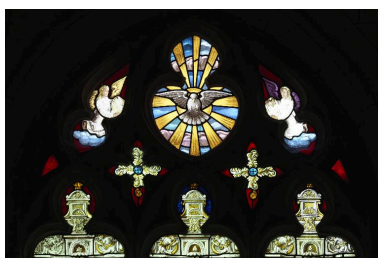

Partie supérieure de la baie 0 : colombe du Saint-Esprit.
Phot. Thierry Lefébure
IVR22_20158001167NUC2A