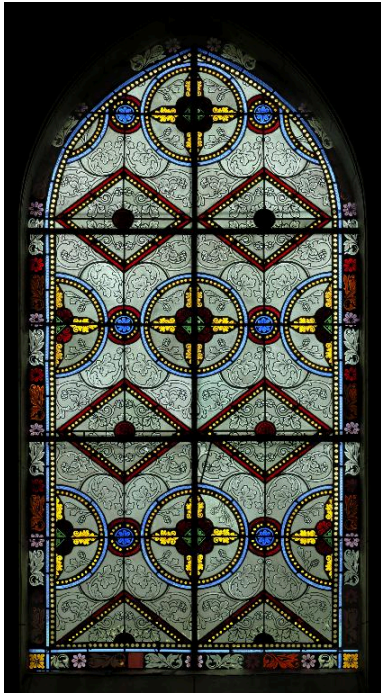

#### Objets inscrits au titre des Monuments Historiques :

- Coffre de confrérie à trois serrures, bois, H : 77 cm, l : 119 cm, P : 61 cm, 17e siècle, chœur, inscription le 15.06.1982
- Petit reliquaire avec statuette de la Vierge à l'Enfant surmontée de Dieu le Père et de la colombe et entourée d'une couronne de médaillons (15), bois polychrome, H : 75 cm, O médaillon : 5 cm, 17e siècle, sacristie, inscription le 15.06.1982
- Bas-relief représentant la fuite en Égypte, plâtre, H : 85 cm, l : 80 cm, 19e siècle, transept sud (posé au sol), inscription le 15.06.1982
- Vitraux représentant des saints sous des dais, verre peint, 19e siècle, nef et chœur, inscription le 15.06.1982
- Sonnettes (2), bronze, H : 180 cm, H : 20 cm, 17e siècle, Inscription le 15.06.1982 (Manquantes)

#### Objets recensés :

- Statue : Vierge couronnée écrasant le serpent, bois, 19e siècle
- Statue : Enfant Jésus miraculeux de Prague, plâtre, nef
- Statue : Jean-Gabriel Perboyre, plâtre, nef
- Christ en croix, bois
- Plaque commémorative des morts pour la France durant la guerre de 1914-1918
- Bancs, bois, nef

Baie 8 : verrière figurée décorative.  
Phot. Thierry Lefébure  
IVR22\_20158001177NUC2A

Partie supérieure de  
la baie 8 : Armoiries.  
Phot. Thierry Lefébure  
IVR22\_20158001178NUC2A

Baie 10 : verrière figurée décorative.  
Phot. Thierry Lefébure  
IVR22\_20158001181NUC2A

Baie 11 : Saint Catherine de Sienne.  
Phot. Thierry Lefébure  
IVR22\_20158001184NUC2A

Baie 12 : Saint Hilaire.  
Phot. Thierry Lefébure  
IVR22\_20158001183NUC2A

Baie 13 : verrière figurée décorative.  
Phot. Thierry Lefébure  
IVR22\_20158001182NUC2A