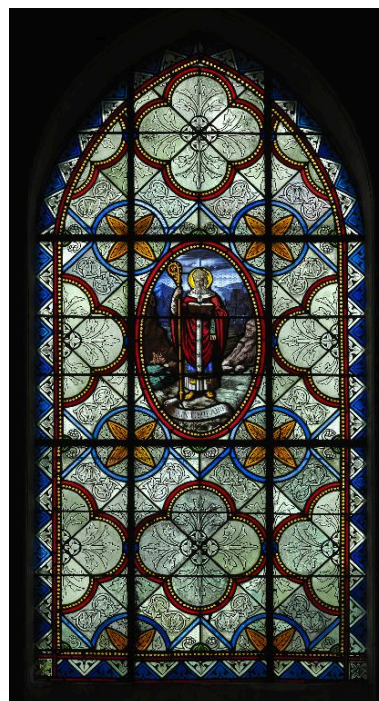

Baie 12 : Saint Hilaire.
Phot. Thierry Lefébure
IVR22_20158001183NUC2A