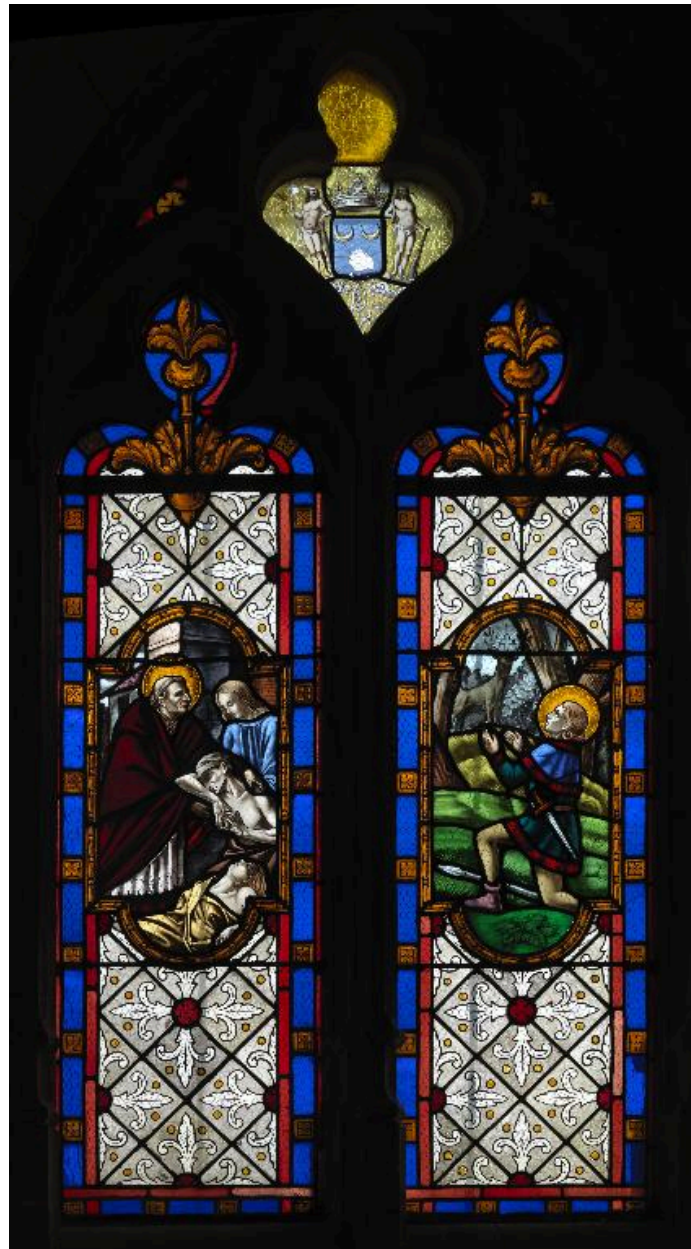

Baie 6 : Saint Hubert.

IVR22_20158001179NUC2A

Auteur de l'illustration : Thierry Lefébure

(c) Région Hauts-de-France - Inventaire général ; (c) Baie de Somme - Trois Vallées
reproduction soumise à autorisation du titulaire des droits d'exploitation