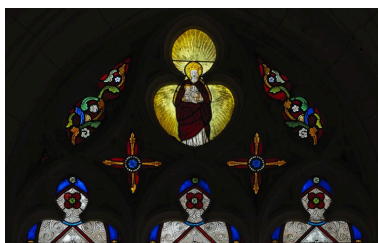

Détail de la partie centrale de la baie 0 : Saint Médard, Vierge Immaculée et Saint Roch.  
Phot. Thierry Lefébure  
IVR22\_20158001168NUC2A

Baie 1 : Verrière figurée décorative.  
Phot. Thierry Lefébure  
IVR22\_20158001170NUC2A

Partie supérieure de la baie 1 : Saint Matthieu.  
Phot. Thierry Lefébure  
IVR22\_20158001169NUC2A

Détail de la baie 2 : Saint Luc.  
Phot. Thierry Lefébure  
IVR22\_20158001171NUC2A

Baie 3 : Verrière figurée décorative.  
Phot. Thierry Lefébure  
IVR22\_20158001172NUC2A

Partie supérieure de  
la baie 3 : Saint Jean.  
Phot. Thierry Lefébure  
IVR22\_20158001173NUC2A

Partie supérieure de  
la baie 4 : Saint Marc.  
Phot. Thierry Lefébure  
IVR22\_20158001174NUC2A

Baie 5 : verrière figurée décorative.  
Phot. Thierry Lefébure  
IVR22\_20158001175NUC2A

Détail de la baie 5 : Vierge à l'enfant.  
Phot. Thierry Lefébure  
IVR22\_20158001176NUC2A

Baie 6 : Saint Hubert.  
Phot. Thierry Lefébure  
IVR22\_20158001179NUC2A

Détail de la baie 6 : Armoiries.  
Phot. Thierry Lefébure  
IVR22\_20158001180NUC2A