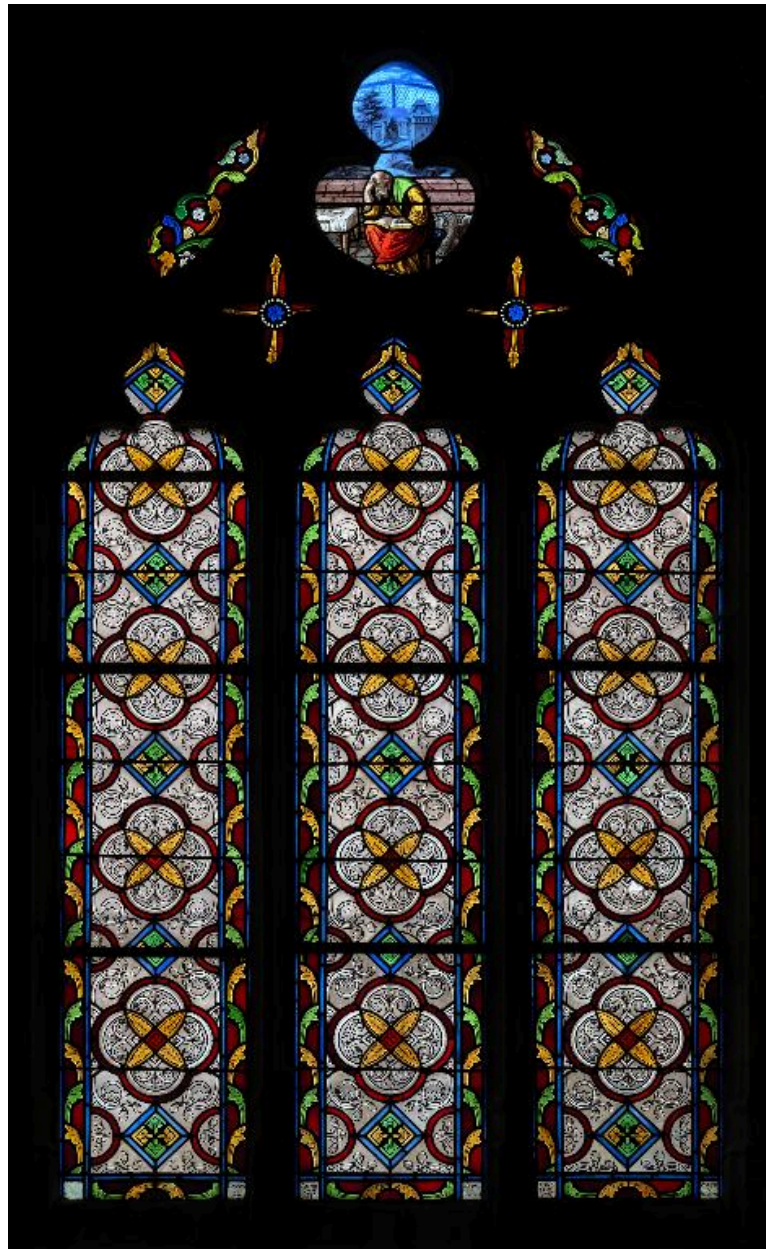

Baie 3 : Verrière figurée décorative.

IVR22_20158001172NUC2A

Auteur de l'illustration : Thierry Lefébure

(c) Région Hauts-de-France - Inventaire général ; (c) Baie de Somme - Trois Vallées
reproduction soumise à autorisation du titulaire des droits d'exploitation