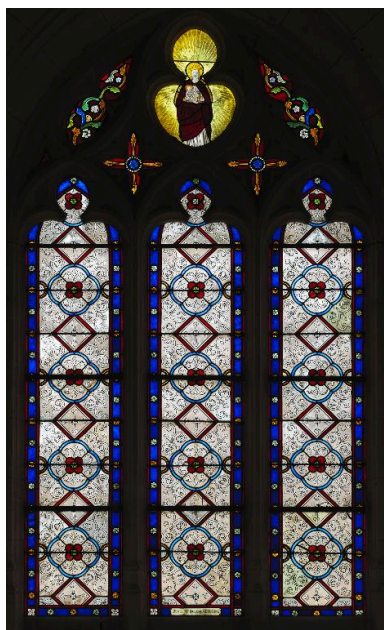

#### Objets inscrits au titre des Monuments Historiques :

- Coffre de confrérie à trois serrures, bois, H : 77 cm, l : 119 cm, P : 61 cm, 17e siècle, chœur, inscription le 15.06.1982
- Petit reliquaire avec statuette de la Vierge à l'Enfant surmontée de Dieu le Père et de la colombe et entourée d'une couronne de médaillons (15), bois polychrome, H : 75 cm, O médaillon : 5 cm, 17e siècle, sacristie, inscription le 15.06.1982
- Bas-relief représentant la fuite en Égypte, plâtre, H : 85 cm, l : 80 cm, 19e siècle, transept sud (posé au sol), inscription le 15.06.1982
- Vitraux représentant des saints sous des dais, verre peint, 19e siècle, nef et chœur, inscription le 15.06.1982
- Sonnettes (2), bronze, H : 180 cm, H : 20 cm, 17e siècle, Inscription le 15.06.1982 (Manquantes)

Détail de la partie centrale de la baie 0 : Saint Médard, Vierge Immaculée et Saint Roch.  
Phot. Thierry Lefébure  
IVR22\_20158001168NUC2A

Baie 1 : Verrière figurée décorative.  
Phot. Thierry Lefébure  
IVR22\_20158001170NUC2A

Partie supérieure de la baie 1 : Saint Matthieu.  
Phot. Thierry Lefébure  
IVR22\_20158001169NUC2A

Détail de la baie 2 : Saint Luc.  
Phot. Thierry Lefébure  
IVR22\_20158001171NUC2A

Baie 3 : Verrière figurée décorative.  
Phot. Thierry Lefébure  
IVR22\_20158001172NUC2A

Partie supérieure de  
la baie 3 : Saint Jean.  
Phot. Thierry Lefébure  
IVR22\_20158001173NUC2A

Partie supérieure de  
la baie 4 : Saint Marc.  
Phot. Thierry Lefébure  
IVR22\_20158001174NUC2A

Baie 5 : verrière figurée décorative.  
Phot. Thierry Lefébure  
IVR22\_20158001175NUC2A