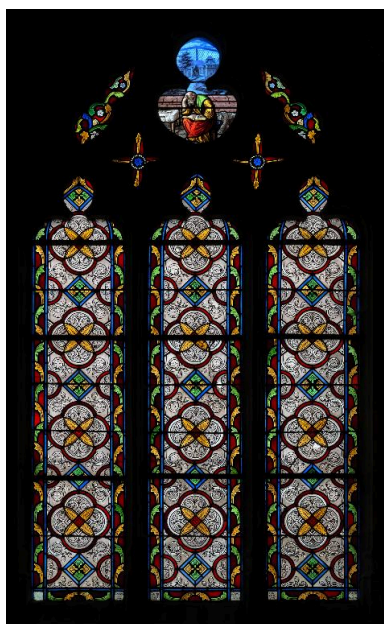

#### Objets inscrits au titre des Monuments Historiques :

- Coffre de confrérie à trois serrures, bois, H : 77 cm, l : 119 cm, P : 61 cm, 17e siècle, chœur, inscription le 15.06.1982
- Petit reliquaire avec statuette de la Vierge à l'Enfant surmontée de Dieu le Père et de la colombe et entourée d'une couronne de médaillons (15), bois polychrome, H : 75 cm, O médaillon : 5 cm, 17e siècle, sacristie, inscription le 15.06.1982
- Bas-relief représentant la fuite en Égypte, plâtre, H : 85 cm, l : 80 cm, 19e siècle, transept sud (posé au sol), inscription le 15.06.1982
- Vitraux représentant des saints sous des dais, verre peint, 19e siècle, nef et chœur, inscription le 15.06.1982
- Sonnettes (2), bronze, H : 180 cm, H : 20 cm, 17e siècle, Inscription le 15.06.1982 (Manquantes)

#### Objets recensés :

- Statue : Vierge couronnée écrasant le serpent, bois, 19e siècle
- Statue : Enfant Jésus miraculeux de Prague, plâtre, nef
- Statue : Jean-Gabriel Perboyre, plâtre, nef
- Christ en croix, bois
- Plaque commémorative des morts pour la France durant la guerre de 1914-1918
- Bancs, bois, nef

Détail de la partie centrale de la baie 0 : Saint Médard, Vierge Immaculée et Saint Roch.  
Phot. Thierry Lefébure  
IVR22\_20158001168NUC2A

Baie 1 : Verrière figurée décorative.  
Phot. Thierry Lefébure  
IVR22\_20158001170NUC2A

Partie supérieure de la baie 1 : Saint Matthieu.  
Phot. Thierry Lefébure  
IVR22\_20158001169NUC2A

Détail de la baie 2 : Saint Luc.  
Phot. Thierry Lefébure  
IVR22\_20158001171NUC2A

Baie 3 : Verrière figurée décorative.  
Phot. Thierry Lefébure  
IVR22\_20158001172NUC2A