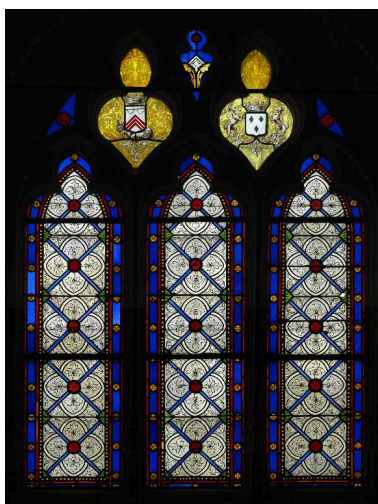

#### Objets inscrits au titre des Monuments Historiques :

- Coffre de confrérie à trois serrures, bois, H : 77 cm, l : 119 cm, P : 61 cm, 17e siècle, chœur, inscription le 15.06.1982
- Petit reliquaire avec statuette de la Vierge à l'Enfant surmontée de Dieu le Père et de la colombe et entourée d'une couronne de médaillons (15), bois polychrome, H : 75 cm, O médaillon : 5 cm, 17e siècle, sacristie, inscription le 15.06.1982
- Bas-relief représentant la fuite en Égypte, plâtre, H : 85 cm, l : 80 cm, 19e siècle, transept sud (posé au sol), inscription le 15.06.1982
- Vitraux représentant des saints sous des dais, verre peint, 19e siècle, nef et chœur, inscription le 15.06.1982
- Sonnettes (2), bronze, H : 180 cm, H : 20 cm, 17e siècle, Inscription le 15.06.1982 (Manquantes)

Partie supérieure de la baie 1 : Saint Matthieu.  
Phot. Thierry Lefébure  
IVR22\_20158001169NUC2A

Détail de la baie 2 : Saint Luc.  
Phot. Thierry Lefébure  
IVR22\_20158001171NUC2A

Baie 3 : Verrière figurée décorative.  
Phot. Thierry Lefébure  
IVR22\_20158001172NUC2A

Détail de la baie 5 : Vierge à l'enfant.  
Phot. Thierry Lefébure  
IVR22\_20158001176NUC2A

Baie 6 : Saint Hubert.  
Phot. Thierry Lefébure  
IVR22\_20158001179NUC2A

Détail de la baie 6 : Armoiries.  
Phot. Thierry Lefébure  
IVR22\_20158001180NUC2A

Baie 8 : verrière figurée décorative.  
Phot. Thierry Lefébure  
IVR22\_20158001177NUC2A

Partie supérieure de  
la baie 8 : Armoiries.  
Phot. Thierry Lefébure  
IVR22\_20158001178NUC2A

Baie 10 : verrière figurée décorative.  
Phot. Thierry Lefébure  
IVR22\_20158001181NUC2A