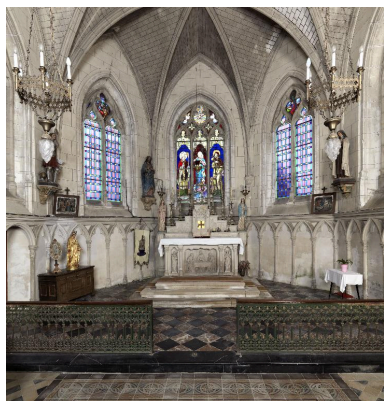

- •Baie 6 : Armoiries et Saint Hubert
- •Baie 8 : verrière figurée décorative et Armoiries
- •Baie 10 : verrière figurée décorative
- •Baie 11 : Saint Catherine de Sienne
- •Baie 10 : verrière figurée décorative
- •Baie 12 : Saint Hilaire
- •Baie 13 : verrière figurée décorative

Illustrations

Vue du chœur.
Phot. Thierry Lefébure
IVR22_20158001162NUC2AQ