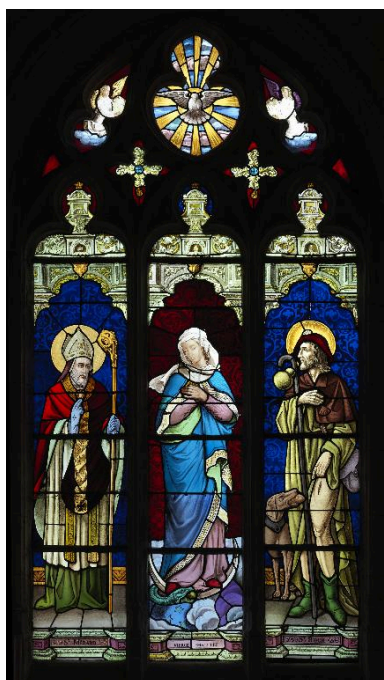

Baie 0 : Saint Médard, Vierge Immaculée et Saint Roch.
Phot. Thierry Lefébure
IVR22_20158001166NUC2A