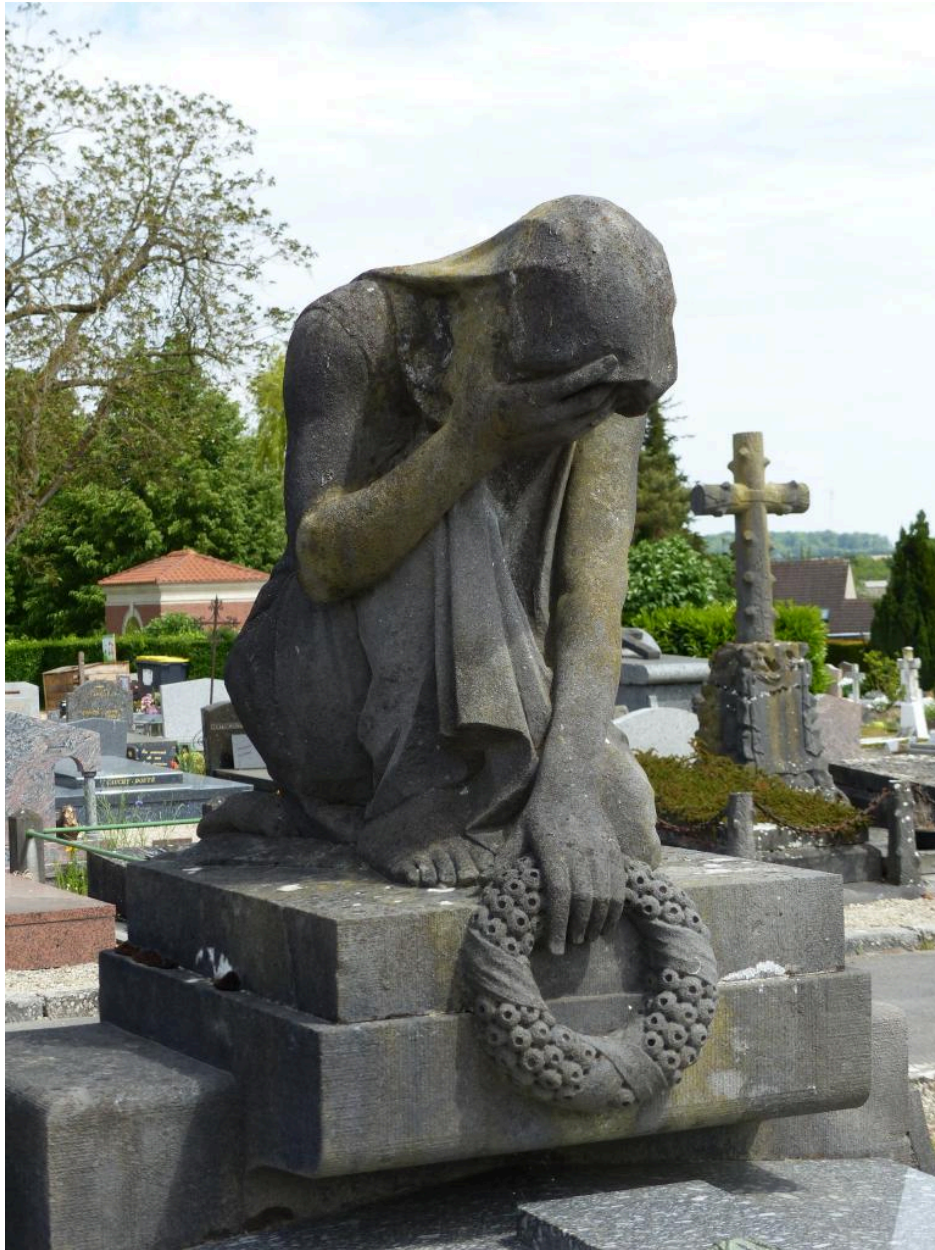

Pleureuse.

IVR32_20228005069NUCA

Auteur de l'illustration : Isabelle Barbedor

(c) Région Hauts-de-France - Inventaire général

reproduction soumise à autorisation du titulaire des droits d'exploitation