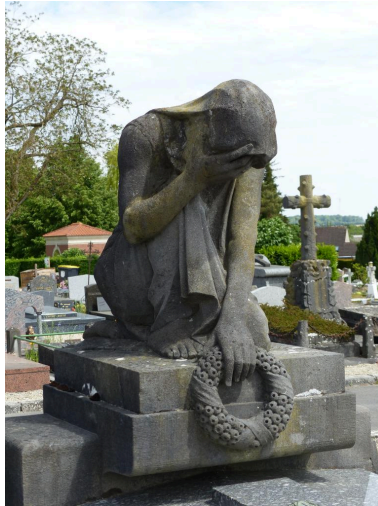

Pleureuse.
Phot. Isabelle Barbedor
IVR32_20228005069NUCA

Dossiers liés

Oeuvre(s) contenue(s) :

Oeuvre(s) en rapport :

Cimetière communal de Péronne (IA80002693) Hauts-de-France, Somme, Péronne, Le Quinconce, rue des Platanes

Auteur(s) du dossier : Isabelle Barbedor

Copyright(s) : (c) Région Hauts-de-France - Inventaire général