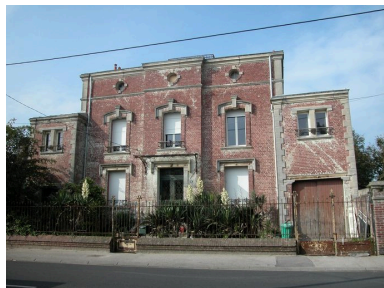

Illustrations

Vue d'ensemble.
Phot. Elisabeth Justome
IVR22_20058003121NUCA

Dossiers liés

Dossiers de synthèse :

Les maisons et les immeubles de l'agglomération balnéaire de Cayeux-sur-Mer (IA80001309) Hauts-de-France, Somme, Cayeux-sur-Mer

Oeuvre(s) contenue(s) :

Oeuvre(s) en rapport :

Le quartier de la Vieille Eglise à Cayeux-sur-Mer (IA80001979) Picardie, Somme, Cayeux-sur-Mer, quartier de la Vieille-Eglise

Auteur(s) du dossier : Elisabeth Justome

Copyright(s) : (c) Région Hauts-de-France - Inventaire général ; (c) Département de la Somme ; (c) SMACOPI