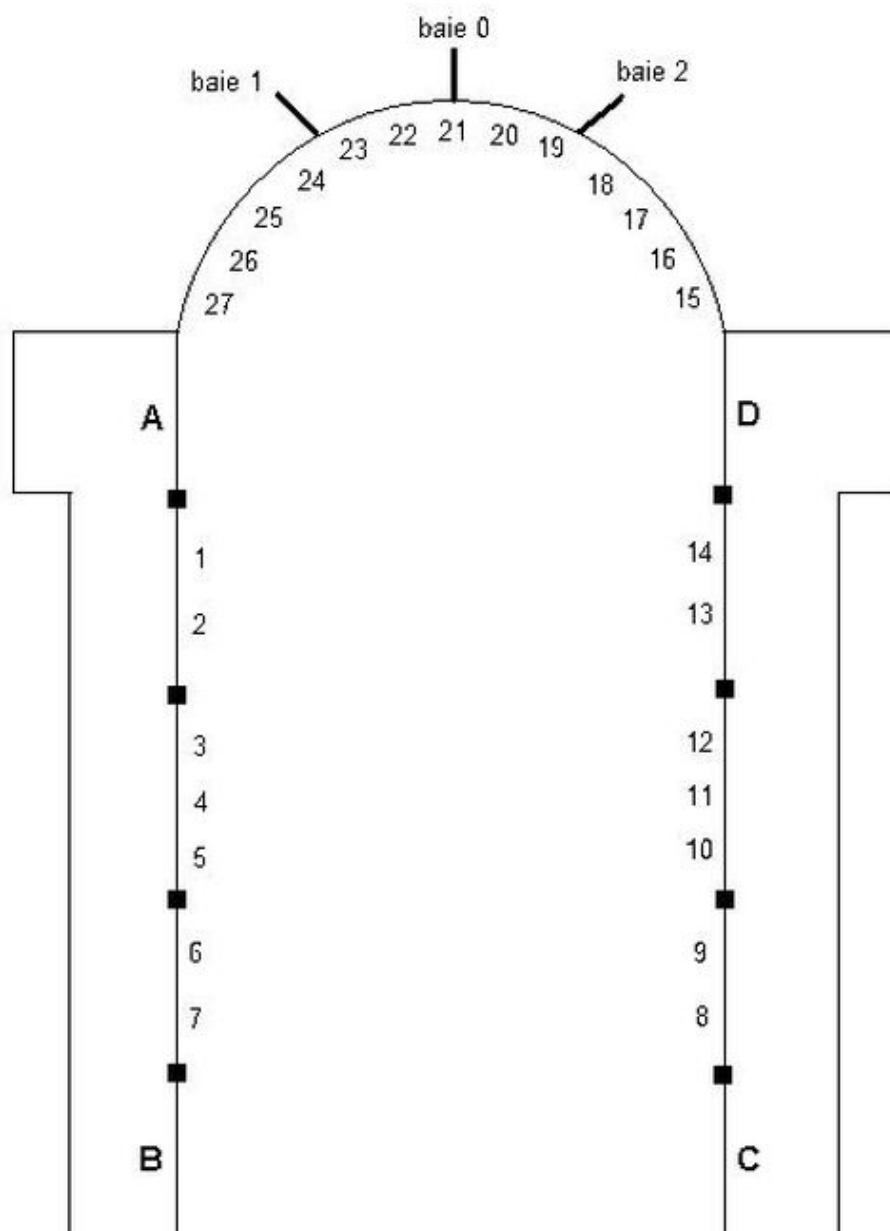

Emplacement des oeuvres étudiées, relevé schématique.

IVR22_20058004067NUDA

Auteur de l'illustration : Elisabeth Justome

Technique de relevé : relevé schématique ;

(c) Région Hauts-de-France - Inventaire général ; (c) Département de la Somme ; (c) SMACOPI
reproduction soumise à autorisation du titulaire des droits d'exploitation