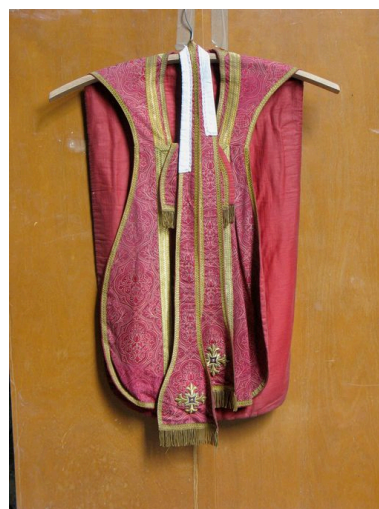

Vue générale, chasuble rouge, endroit
Phot. Maya Bennani
IVR31_20106202183NUCA