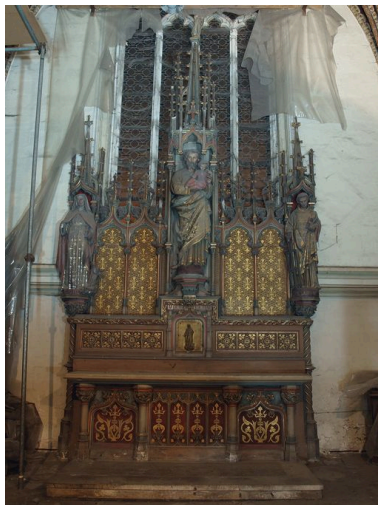

Historique

Période(s) principale(s) : 2e moitié 19e siècle

Description

La porte du tabernacle est en bois doré.

Éléments descriptifs

Catégorie(s) technique(s) : taille de pierre, sculpture

Matériaux : pierre taillé ; bois (?)doré, peint

Mesures :

h = 342 ; la = 700 ; pr = 100. Largeur approximative.

Représentations :

Christ

Le pinacle central est couronné par un ange et la porte du tabernacle est ornée d'un Christ ressuscité.

État de conservation

mauvaises conditions de conservation , , manque

L'ange du pinacle central a perdu sa tête. Oeuvre encrassée.

Statut, intérêt et protection

Statut de la propriété : propriété de la commune

Illustrations

Vue latérale
Phot. Bruno Decrock
IVR31_20106202031NUCA

Vue générale
Phot. Bruno Decrock
IVR31_20106202030NUCA

Vue partielle, tabernacle
Phot. Bruno Decrock
IVR31_20106202032NUCA

Dossiers liés

Oeuvre(s) contenue(s) :

Oeuvre(s) en rapport :

Présentation du mobilier de l'église du Saint-Sépulcre de Saint-Omer (IM62001926) Nord-Pas-de-Calais, Pas-de-Calais, Saint-Omer