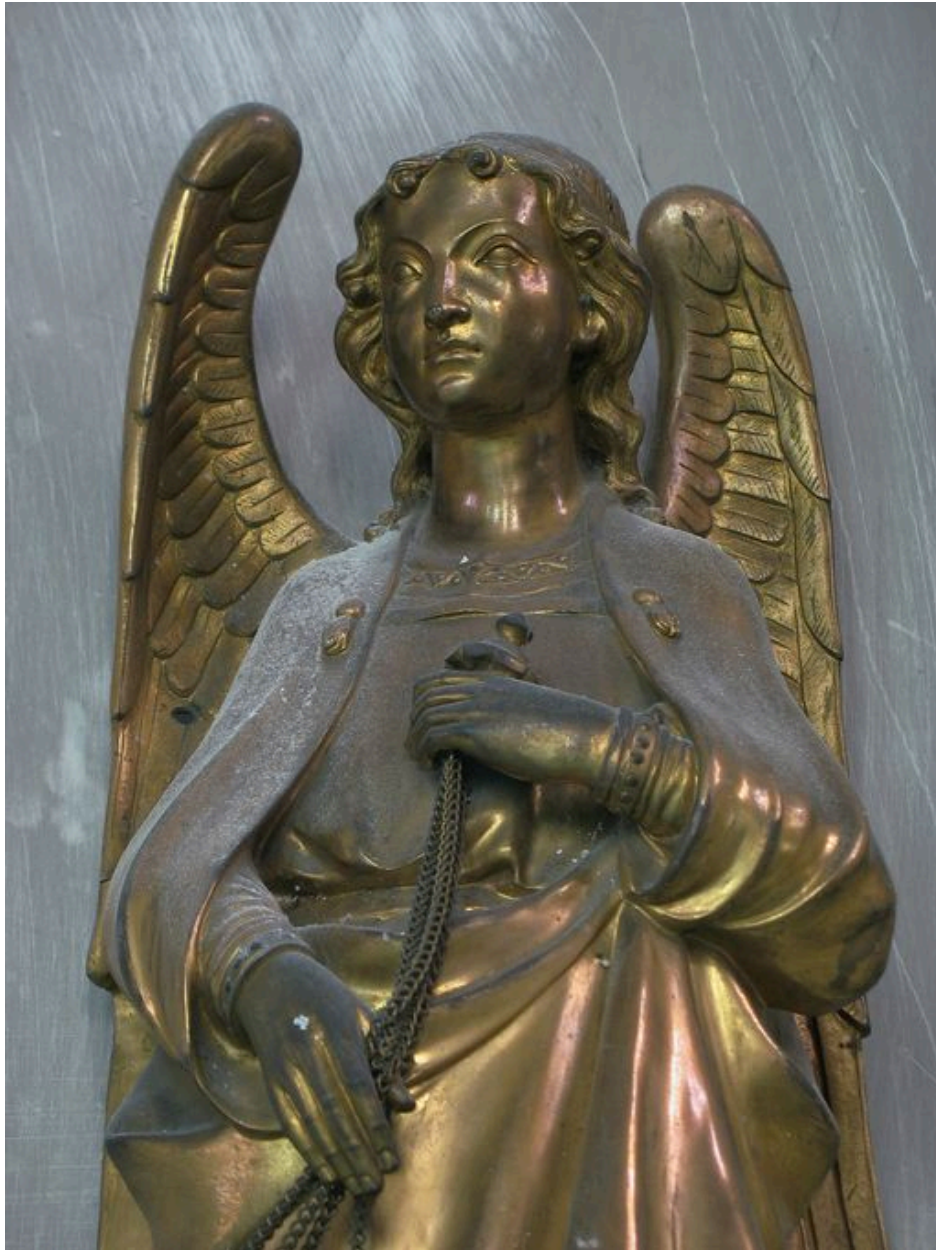

Vue de détail, haut du corps, ange nord

IVR31_20106203114NUCA

Auteur de l'illustration : Maya Bennani

(c) Ville de Saint-Omer ; (c) Région Hauts-de-France - Inventaire général
reproduction soumise à autorisation du titulaire des droits d'exploitation