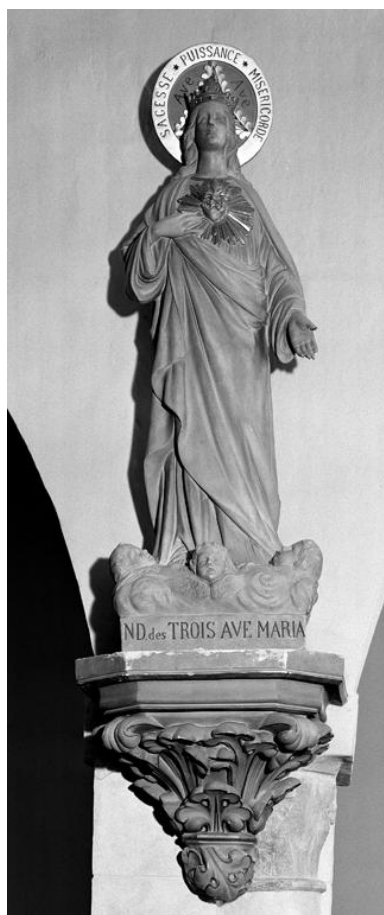

### Historique

Auteur(s) de l'oeuvre : Marc Bulteau ou Bulteau-Goulet (peintre-verrier), Capelle (marchand), Alexandre Chambon (fondeur), Corneille (fabricant de statues), Delin Frères (fabricant de statues), Gorier Devaux (menuisier), Friberg (marchand), Roger Gaboriaux (facteur d'harmonium), Antoine Jolivet (orfèvre), Martin Lebas (orfèvre), Livenet (graveur), Moynet (sculpteur, ?), Raffl (fabricant de statues), Verrebout Raffl (fabricant de statues), J. Richard (facteur d'harmonium), C. Roland (peintre-verrier), Vanpoulle (fabricant de statues), Maurice Vanpoulle (fabricant d'ornements religieux), La Statue Religieuse (fabrique)

### Illustrations

Vue de l'autel latéral nord.  
Phot. Thierry Lefébure  
IVR22\_19910201289V

Vue de l'autel latéral sud.  
Phot. Thierry Lefébure  
IVR22\_19910201290V

Vue d'une plaque commémorative  
des morts de la commune.  
Phot. Thierry Lefébure  
IVR22\_19910201302X

Vue d'une statue de la vierge.  
Phot. Thierry Lefébure  
IVR22\_19910201296X