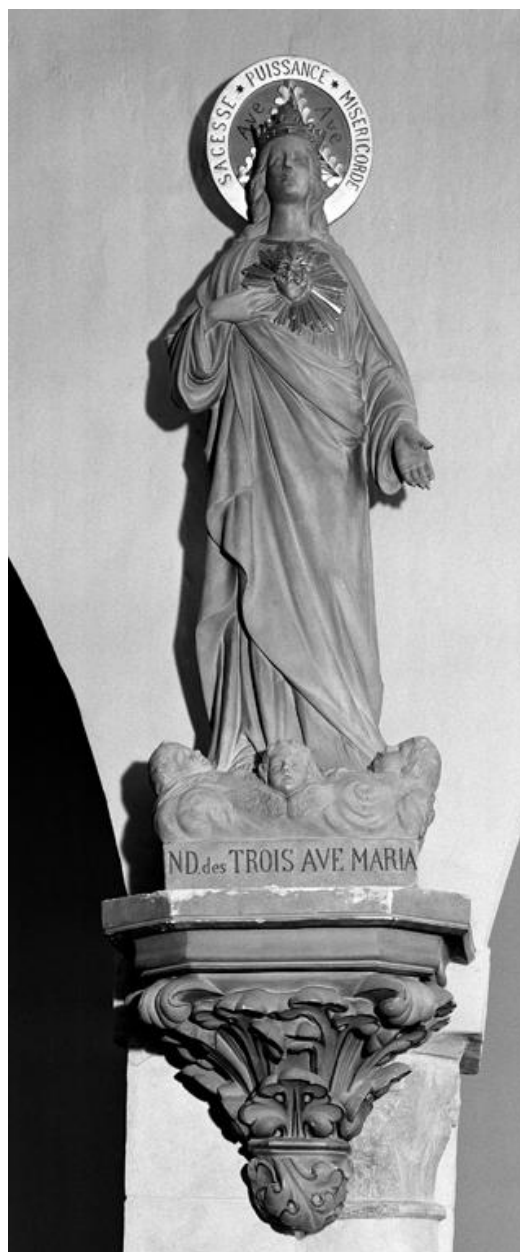

Vue d'une statue de la vierge.

IVR22_19910201296X

Auteur de l'illustration : Thierry Lefébure

(c) Ministère de la culture - Inventaire général ; (c) Département de l'Aisne ; (c) AGIR-Pic ; (c) Archives nationales
reproduction soumise à autorisation du titulaire des droits d'exploitation