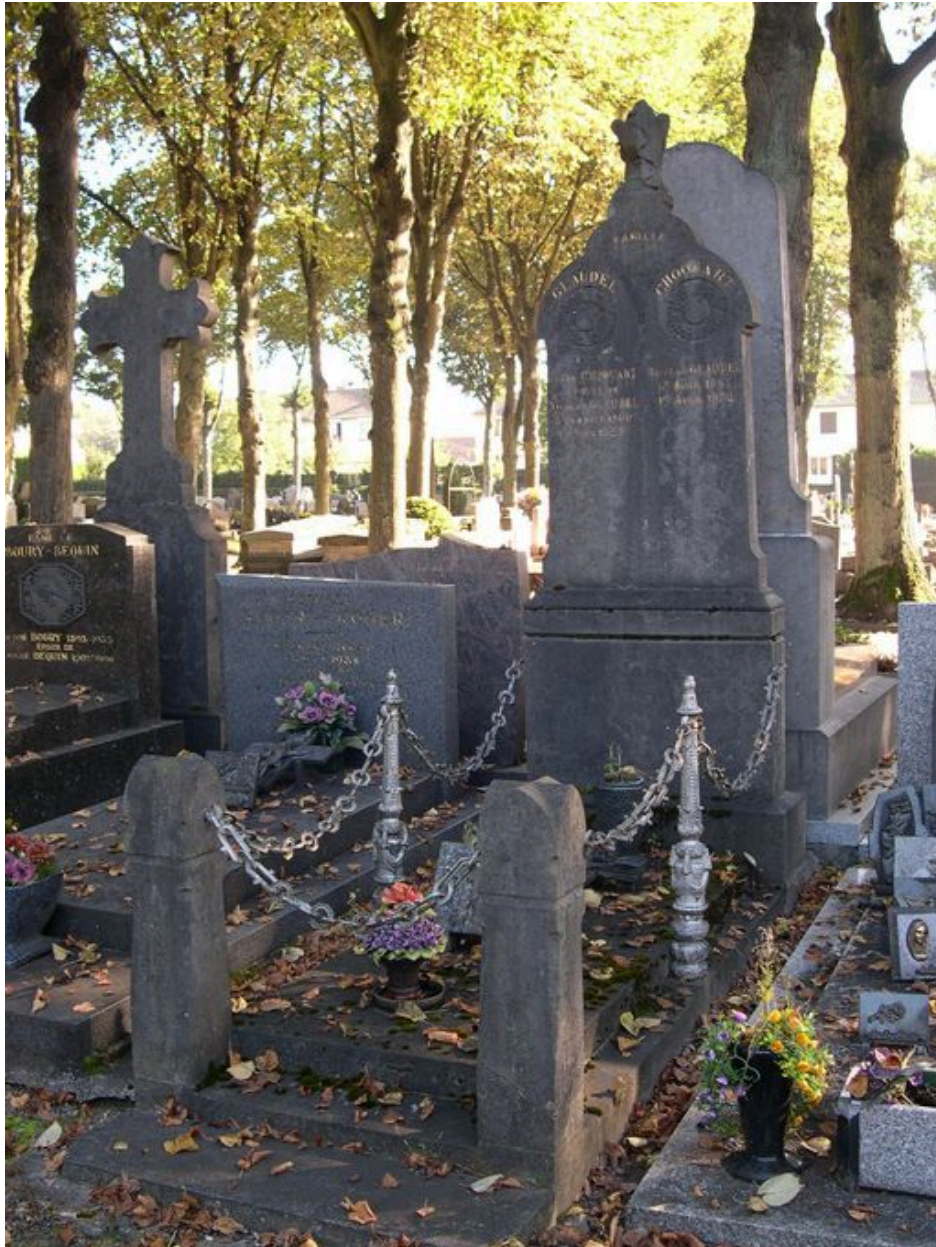

Vue générale.

IVR22_20078010414NUCA

Auteur de l'illustration : Isabelle Barbedor

(c) Région Hauts-de-France - Inventaire général

reproduction soumise à autorisation du titulaire des droits d'exploitation