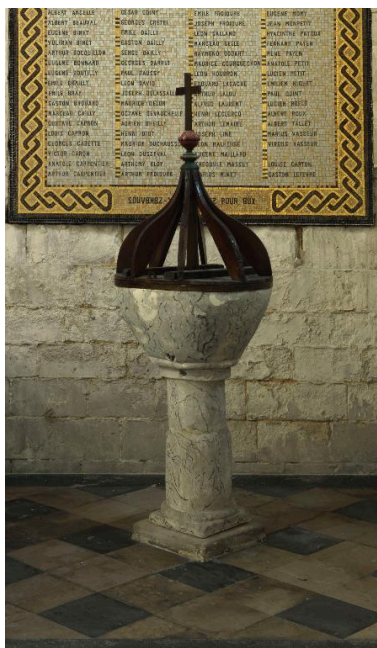

### Historique

La forme de la cuve peinte en faux marbre ainsi que le couvercle galbé et ajouré indiquent une réalisation modeste du 18<sup>e</sup> siècle. La garniture ancienne en étain est toujours fixée à l'intérieur de la cuve. Peut-être s'agit-il des fonts baptismaux de l'église elle-même, déplacés dans le bas-côté nord après sa reconstruction en 1878.

### Description

La cuve conique en calcaire repose sur un fût cylindrique fixé sur une base carré moulurée. L'ensemble est peint en faux marbre veiné rose. Le couvercle en bois ciré est formé d'un panneau circulaire d'où partent des éléments chantournés qui se rejoignent à leur extrémité supérieure pour porter une croix.

## Illustrations

Chapelle des fonts baptismaux.  
Phot. Thierry Lefébure  
IVR22\_20128001161NUC2A

Fonts baptismaux.  
Phot. Thierry Lefébure  
IVR22\_20148000106NUC2A