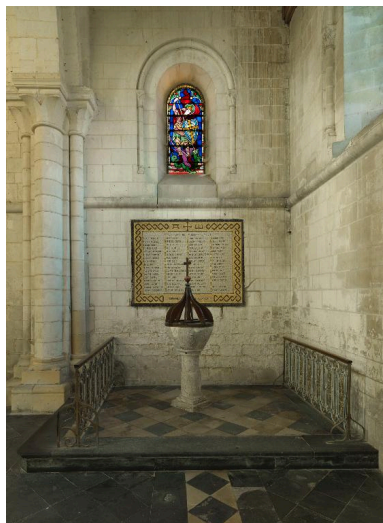

Statut de la propriété : propriété de la commune

Illustrations

Chapelle des fonts baptismaux.
Phot. Thierry Lefébure
IVR22_20128001161NUC2A