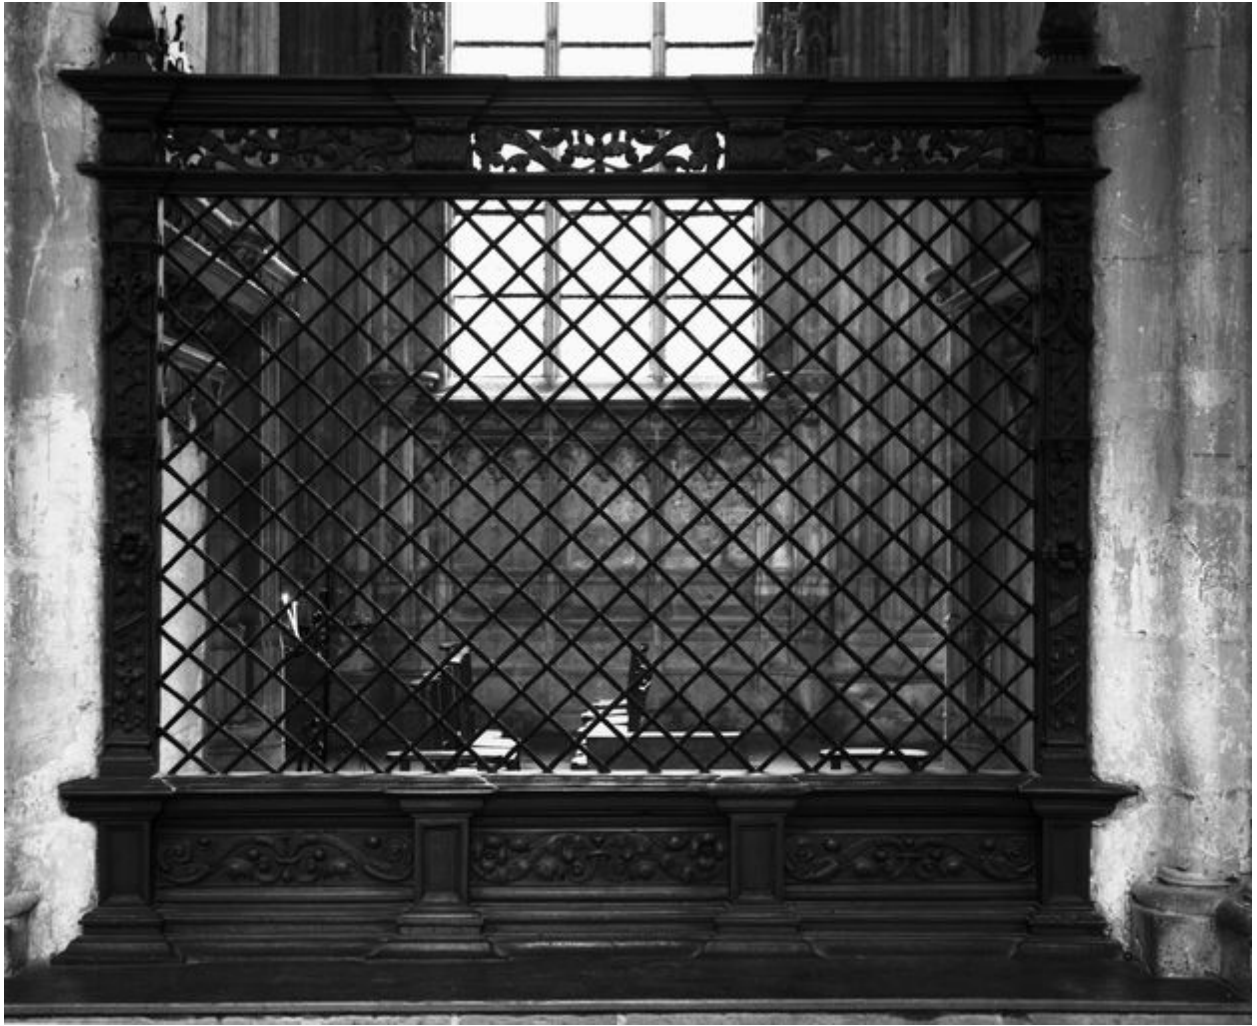

Vue générale de la première grille.

IVR22_19846000833V

Auteur de l'illustration : Jean-Michel Périn

(c) Région Hauts-de-France - Inventaire général

reproduction soumise à autorisation du titulaire des droits d'exploitation