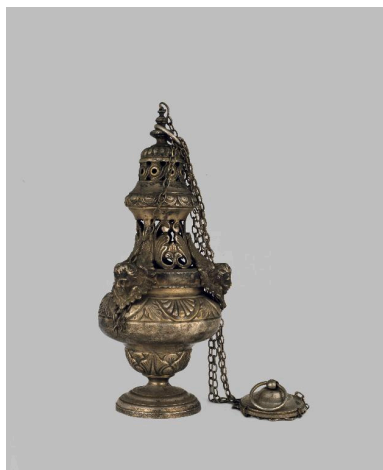

État de conservation

L'encensoir est un peu cabossé.

Statut, intérêt et protection

Statut de la propriété : propriété de l'Etat

Illustrations

Vue générale.
Phot. Irwin Leullier
IVR22_20010202420XA

Dossiers liés

Oeuvre(s) contenue(s) :

Oeuvre(s) en rapport :

Présentation du mobilier de la cathédrale Saint-Gervais-Saint-Protais de Soissons (IM02002751) Hauts-de-France, Aisne, Soissons, Cathédrale Saint-Gervais-Saint-Protais, place Cardinal-Binet

Auteur(s) du dossier : Christiane Riboulleau, Martine Plouvier

Copyright(s) : (c) Région Hauts-de-France - Inventaire général