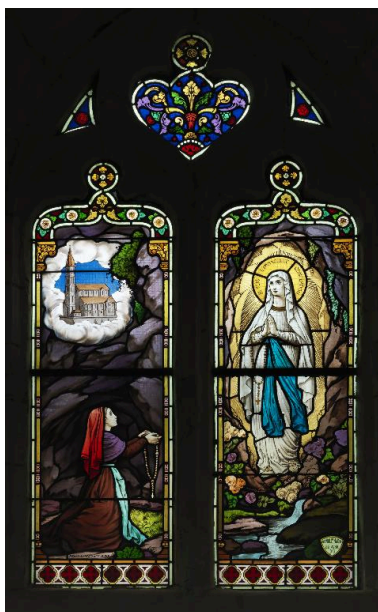

Précisions :

Annexe 1

Liste du mobilier de l'église Saint Firmin de Tully

Objets inscrits au titre des Monuments historiques :

- Statue de la Vierge à l'Enfant, bois bruni, H : 98 cm, 19e siècle, nef, côté sud, Inscription le 14.06.1982
- Statue de saint Firmin, bois peint, H : 130 cm, 19e siècle, nef, côté sud, Inscription le 14.06.1982
- Tableau représentant la décollation de saint Firmin, huile sur toile, H : 173 cm, L : 100 cm sans cadre, 17e siècle, nef, côté sud, Inscription le 14.06.1982

Illustrations

Baie 0 : Verrière, 20e siècle.
Phot. Thierry Lefébure
IVR22_20148000698NUC2A

Baie 1 : Jésus et la Samaritaine,
début du 20e siècle.
Phot. Thierry Lefébure
IVR22_20148000699NUC2A

Baie 2 : Jésus chez Marthe
et Marie, 20e siècle.
Phot. Thierry Lefébure
IVR22_20148000700NUC2A

Baie 3 : Jésus bénissant les enfants.
Phot. Thierry Lefébure
IVR22_20148000701NUC2A

Baie 4 : Apparition de la Vierge à
Bernadette Soubirous, 20e siècle.
Phot. Thierry Lefébure
IVR22_20148000702NUC2A

Baie 7 : Saint Victor et
Saint Firmin, 20e siècle.
Phot. Thierry Lefébure
IVR22_20148000703NUC2A

Tableau : La décollation
de saint Firmin.
Phot. Thierry Lefébure
IVR22_20148000704NUC2A

Statue : Vierge à l'enfant.
Phot. Thierry Lefébure
IVR22_20148000705NUC2A

Statue : Saint Firmin.
Phot. Thierry Lefébure
IVR22_20148000706NUC2A