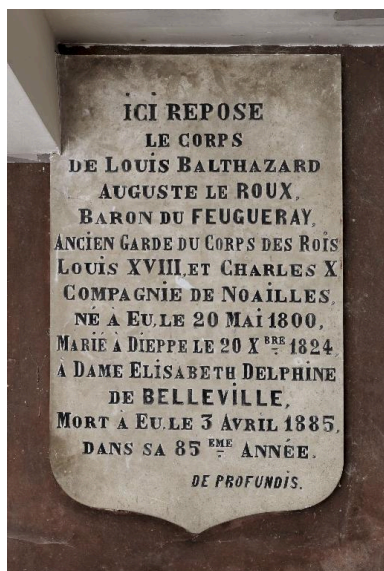

Plaque funéraire de Louis Balthazar Auguste Le Roux.
Phot. Thierry Lefébure
IVR22_20148000718NUC2A