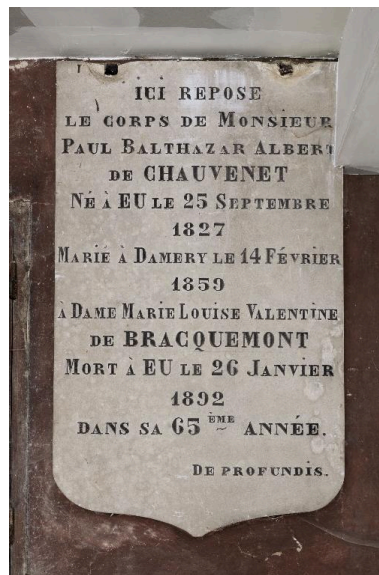

Précisions :

Annexe 1

Liste du mobilier de l'église Saint Firmin de Tully

Objets inscrits au titre des Monuments historiques :

- Statue de la Vierge à l'Enfant, bois bruni, H : 98 cm, 19e siècle, nef, côté sud, Inscription le 14.06.1982
- Statue de saint Firmin, bois peint, H : 130 cm, 19e siècle, nef, côté sud, Inscription le 14.06.1982
- Tableau représentant la décollation de saint Firmin, huile sur toile, H : 173 cm, L : 100 cm sans cadre, 17e siècle, nef, côté sud, Inscription le 14.06.1982

Illustrations

Baie 0 : Verrière, 20e siècle.
Phot. Thierry Lefébure
IVR22_20148000698NUC2A

Baie 1 : Jésus et la Samaritaine,
début du 20e siècle.
Phot. Thierry Lefébure
IVR22_20148000699NUC2A

Baie 2 : Jésus chez Marthe
et Marie, 20e siècle.
Phot. Thierry Lefébure
IVR22_20148000700NUC2A

Tableau : La décollation
de saint Firmin.
Phot. Thierry Lefébure
IVR22_20148000704NUC2A

Statue : Vierge à l'enfant.
Phot. Thierry Lefébure
IVR22_20148000705NUC2A

Statue : Saint Firmin.
Phot. Thierry Lefébure
IVR22_20148000706NUC2A

Christ en croix.
Phot. Thierry Lefébure
IVR22_20148000707NUC2A

Plaque funéraire de Joseph,
Marie, Désiré, Jean De Roucy.
Phot. Thierry Lefébure
IVR22_20148000716NUC2A

Plaque funéraire de Paul
Balthazar De Chauvenet.
Phot. Thierry Lefébure
IVR22_20148000717NUC2A