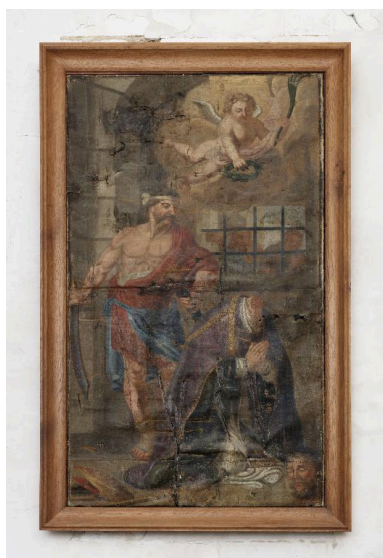

Précisions :

Annexe 1

Liste du mobilier de l'église Saint Firmin de Tully

Objets inscrits au titre des Monuments historiques :

- Statue de la Vierge à l'Enfant, bois bruni, H : 98 cm, 19e siècle, nef, côté sud, Inscription le 14.06.1982
- Statue de saint Firmin, bois peint, H : 130 cm, 19e siècle, nef, côté sud, Inscription le 14.06.1982
- Tableau représentant la décollation de saint Firmin, huile sur toile, H : 173 cm, L : 100 cm sans cadre, 17e siècle, nef, côté sud, Inscription le 14.06.1982

Illustrations

Baie 0 : Verrière, 20e siècle.
Phot. Thierry Lefébure
IVR22_20148000698NUC2A

Baie 1 : Jésus et la Samaritaine,
début du 20e siècle.
Phot. Thierry Lefébure
IVR22_20148000699NUC2A

Baie 2 : Jésus chez Marthe
et Marie, 20e siècle.
Phot. Thierry Lefébure
IVR22_20148000700NUC2A

Baie 3 : Jésus bénissant les enfants.
Phot. Thierry Lefébure
IVR22_20148000701NUC2A

Baie 4 : Apparition de la Vierge à
Bernadette Soubirous, 20e siècle.
Phot. Thierry Lefébure
IVR22_20148000702NUC2A

Baie 7 : Saint Victor et
Saint Firmin, 20e siècle.
Phot. Thierry Lefébure
IVR22_20148000703NUC2A

Tableau : La décollation
de saint Firmin.
Phot. Thierry Lefébure
IVR22_20148000704NUC2A

Statue : Vierge à l'enfant.
Phot. Thierry Lefébure
IVR22_20148000705NUC2A

Statue : Saint Firmin.
Phot. Thierry Lefébure
IVR22_20148000706NUC2A