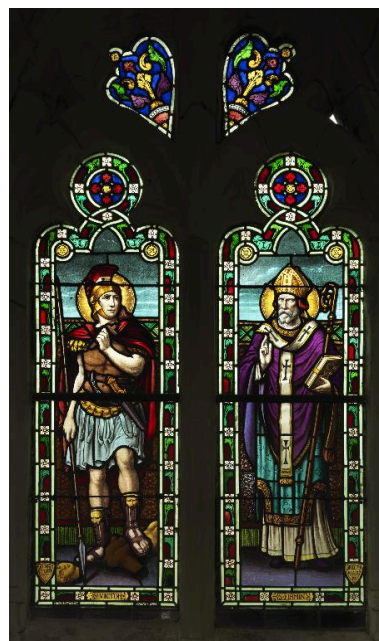

Baie 7 : Saint Victor et
Saint Firmin, 20e siècle.
Phot. Thierry Lefébure
IVR22_20148000703NUC2A