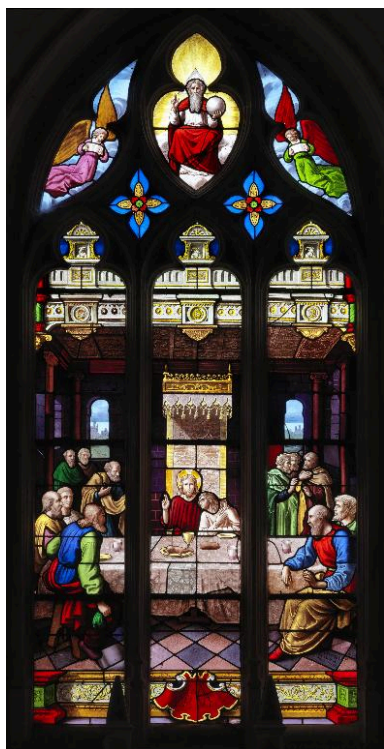

Baie 0 : La Cène.
Phot. Thierry Lefébure
IVR22_20158001296NUC2A