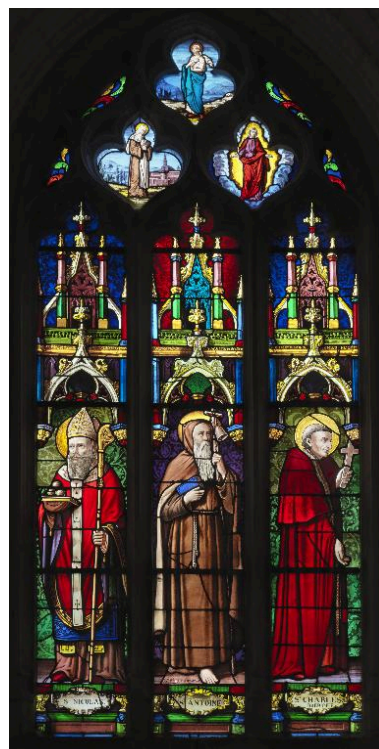

Baie 2 : Sainte Rosalie, Sainte
Thérèse, Immaculée Conception
- Saint Nicolas, Saint Antoine,
Saint Charles Borromée.
Phot. Thierry Lefébure
IVR22_20158001298NUC2A