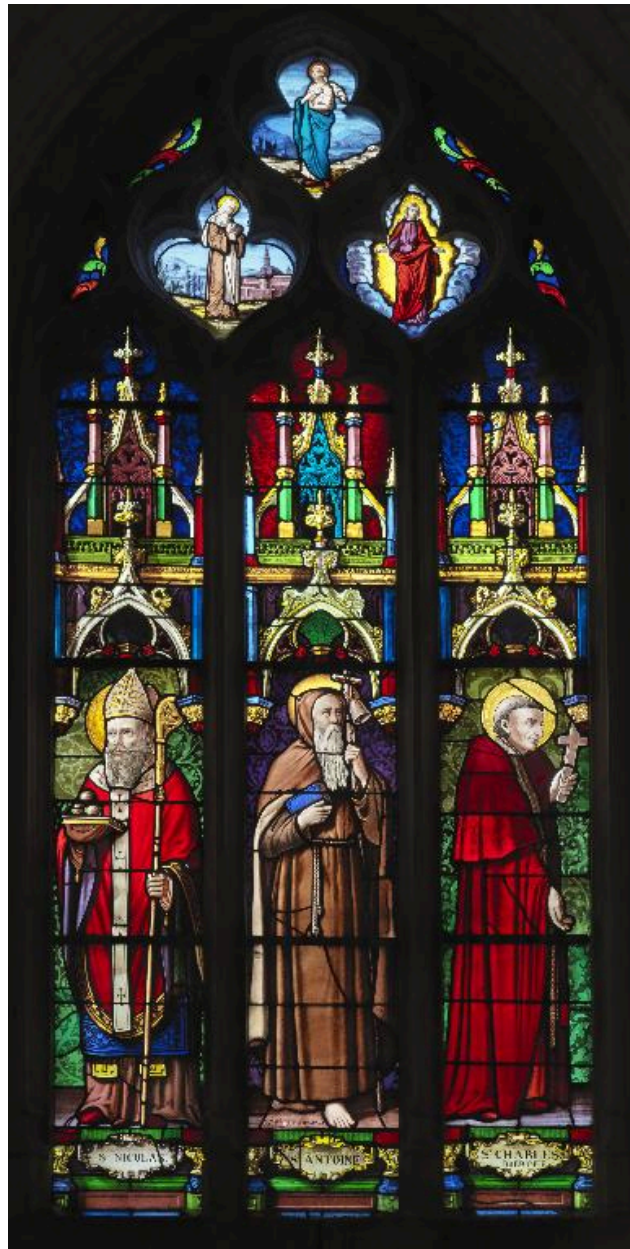

Baie 2 : Sainte Rosalie, Sainte Thérèse, Immaculée Conception - Saint Nicolas, Saint Antoine, Saint Charles Borromée.

IVR22_20158001298NUC2A

Auteur de l'illustration : Thierry Lefébure

(c) Région Hauts-de-France - Inventaire général ; (c) Baie de Somme - Trois Vallées
reproduction soumise à autorisation du titulaire des droits d'exploitation