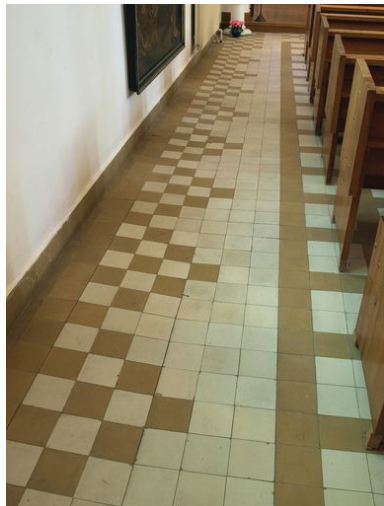

La structure du sol n'est plus de niveau.

Statut, intérêt et protection

Statut de la propriété : propriété d'un établissement public

Illustrations

Vue générale
Phot. Maya Bennani
IVR31_20106203137NUCA

Dossiers liés

Oeuvre(s) contenue(s) :

Oeuvre(s) en rapport :

Présentation du mobilier de la chapelle Sainte-Barbe (IM62002689) Nord-Pas-de-Calais, Pas-de-Calais, Helfaut, près du Bois de l'Hermitage, route de Blendecques

Auteur(s) du dossier : Floriana Bardoneschi, Bruno Decrock

Copyright(s) : (c) Commune de Saint-Omer ; (c) Région Hauts-de-France - Inventaire général