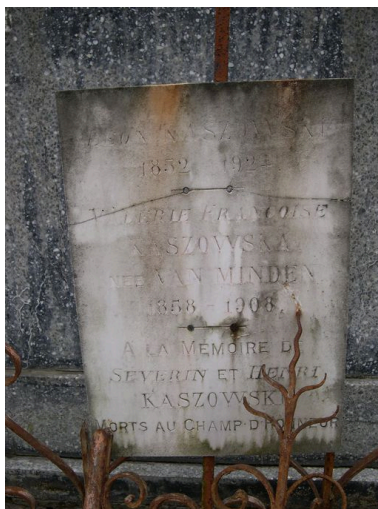

### **Description**

La sépulture, délimitée par une bordure en grès et une clôture en fer forgé (à porte-couronne), comprend une croix monumentale en fer forgé. Une plaque épitaphe est fixée sur la la croix (fig. 2).

## Statut, intérêt et protection

Ce tombeau en fer forgé a sans doute été réalisé vers 1924, date du dernier décès.

Statut de la propriété : propriété privée

## Illustrations

Vue générale.  
Phot. Thierry Lefébure  
IVR22\_20058000275NUCA

Vue de détail sur la plaque épitaphe.  
Phot. Isabelle Barbedor  
IVR22\_20058010104NUCA