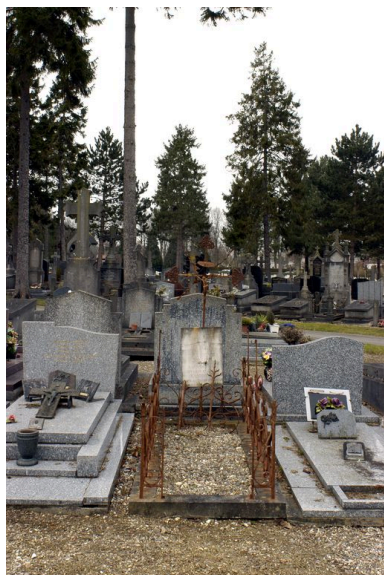

Statut, intérêt et protection

Ce tombeau en fer forgé a sans doute été réalisé vers 1924, date du dernier décès.

Statut de la propriété : propriété privée

Références documentaires

Documents d'archive

- BM Amiens. Série M ; 2 M 18/10. **Autorisations de constructions de caveaux et de monuments (1907-1910).**

Illustrations

Vue générale.
Phot. Thierry Lefébure
IVR22_20058000275NUCA