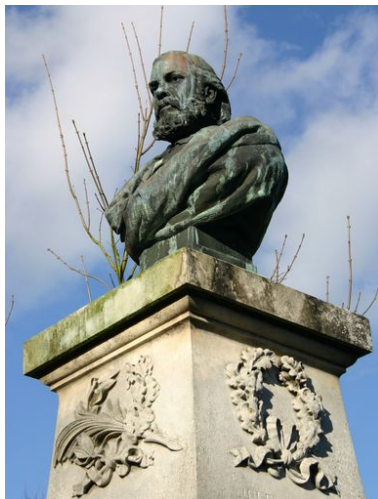

Vue générale, de trois-quarts.
Phot. Caroline Vincent
IVR22_20088000323NUCA

Dossiers liés

Oeuvre(s) contenue(s) :

Oeuvre(s) en rapport :

Le décor et le mobilier funéraire du cimetière de la Madeleine (IM80001213) Hauts-de-France, Somme, Amiens, rue Saint-Maurice , Cimetière de la Madeleine

Monument sépulcral de Jules Barni (IA80007073) Hauts-de-France, Somme, Amiens, rue Saint-Maurice , 300 plaine P Cimetière de la Madeleine

Auteur(s) du dossier : Caroline Vincent

Copyright(s) : (c) Région Hauts-de-France - Inventaire général ; (c) Ville d'Amiens