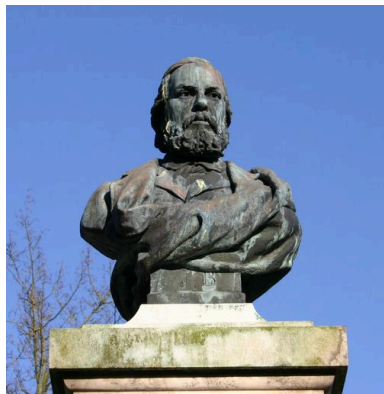

Statut, intérêt et protection

Ce buste représentant le philosophe et homme politique amiénois Jules Barni, signé par le sculpteur Athanase Fossé et daté de 1880, est l'une des rares oeuvres réalisées par le sculpteur amiénois pour un monument funéraire au cimetière de la Madeleine. Le décor sculpté sur le pilier est signé par Athanase Fossé. Le sculpteur a également réalisé le haut-relief du fronton du tombeau-chapelle de la famille Fussien-Lesieur (N 26).

Protections : inscrit MH, 1986/06/25

Statut de la propriété : propriété privée

Illustrations

Vue générale.
Phot. Caroline Vincent
IVR22_20088000322NUCA