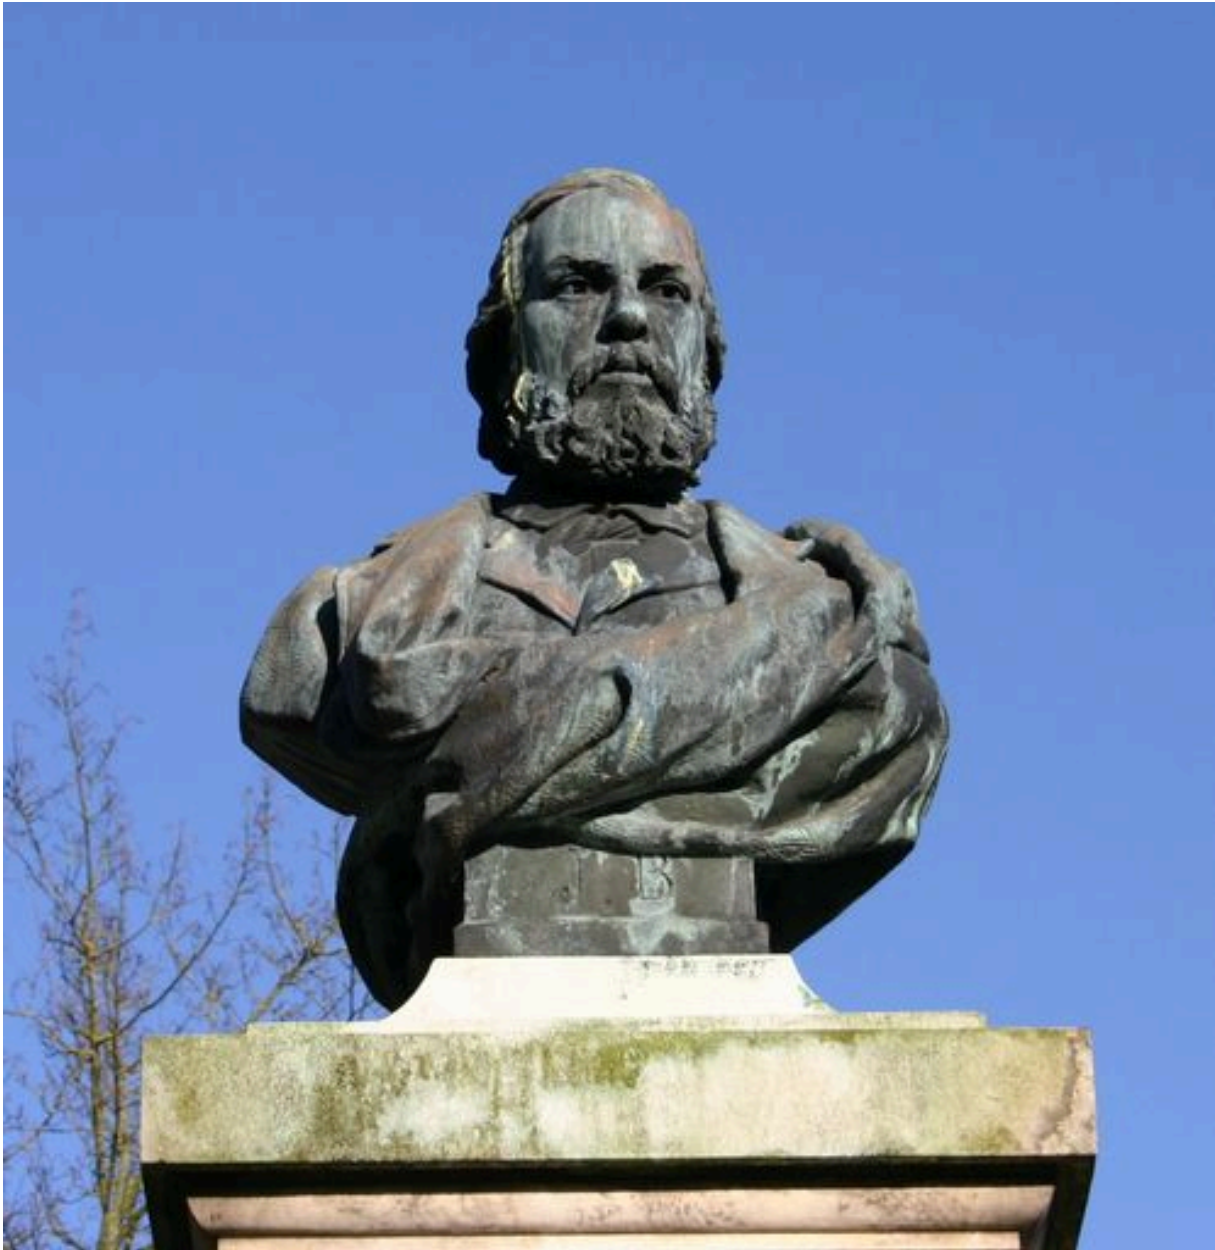

Vue générale.

IVR22_20088000322NUCA

Auteur de l'illustration : Caroline Vincent

(c) Région Hauts-de-France - Inventaire général ; (c) Ville d'Amiens
reproduction soumise à autorisation du titulaire des droits d'exploitation