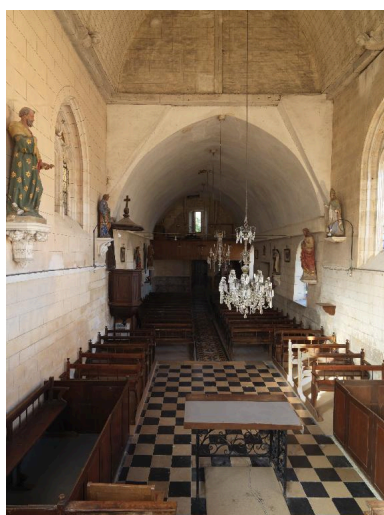

Hauts-de-France, Somme
Saveuse
Eglise paroissiale de la Nativité-de-la-Vierge

Le mobilier de l'église de la Nativité de la Vierge

Références du dossier

Numéro de dossier : IM80000995
Date de l'enquête initiale : 2014
Date(s) de rédaction : 2014
Cadre de l'étude : inventaire topographique Amiens métropole

Désignation

Localisation

Aire d'étude et canton :
Aire d'étude : Communauté d'agglomération Amiens Métropole, *Canton* :
Précisions :

Historique

L'église paroissiale de Saveuse conserve un ensemble de mobilier et d'objets religieux protégé au titre des monuments historiques. On signalera également la présence d'une statue représentant saint Nicolas (dans le chœur), signé Calais, statuaire à Amiens et le tableau commémoratif des morts, signé M. Sueur.

Auteur(s) de l'oeuvre : marbrerie et entreprise de monuments funèbres Sueur (entrepreneur), Calais (sculpteur, signature)

Illustrations

Vue intérieure depuis le chœur.
Phot. Marie-Laure Monnehay-Vulliet
IVR22_20148000148NUC2A