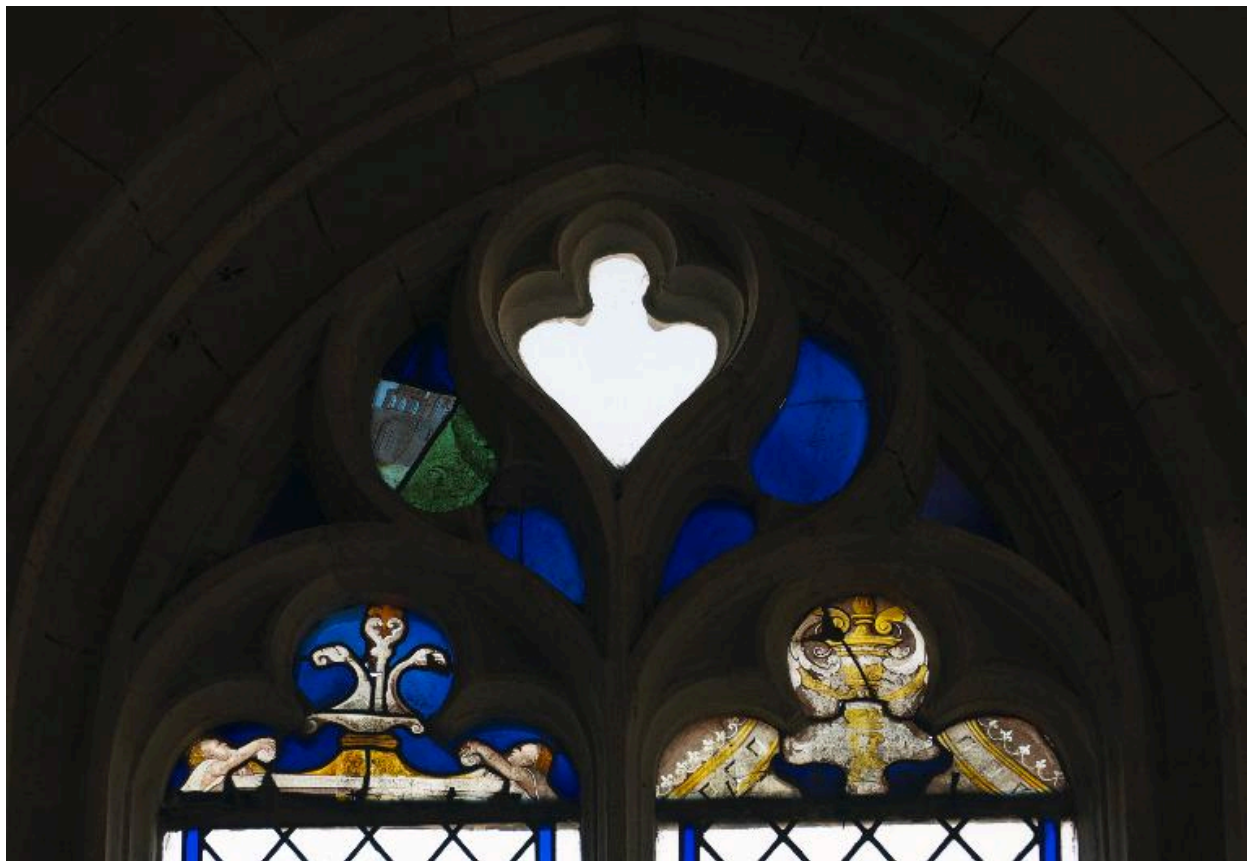

Détail de la partie supérieure de la verrière de la baie 3.

IVR22_20148000130NUC2A

Auteur de l'illustration : Marie-Laure Monnehay-Vulliet

(c) Région Hauts-de-France - Inventaire général

reproduction soumise à autorisation du titulaire des droits d'exploitation