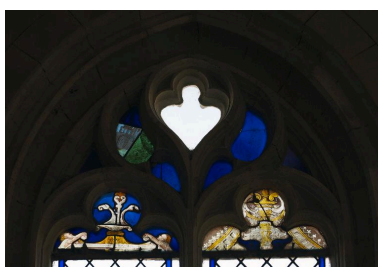

Hauts-de-France, Somme
Saveuse
Eglise paroissiale de la Nativité-de-la-Vierge

Le mobilier de l'église de la Nativité de la Vierge

Références du dossier

Numéro de dossier : IM80000995
Date de l'enquête initiale : 2014
Date(s) de rédaction : 2014
Cadre de l'étude : inventaire topographique Amiens métropole

Désignation

Localisation

Aire d'étude et canton :
Aire d'étude : Communauté d'agglomération Amiens Métropole, *Canton* :
Précisions :

Historique

L'église paroissiale de Saveuse conserve un ensemble de mobilier et d'objets religieux protégé au titre des monuments historiques. On signalera également la présence d'une statue représentant saint Nicolas (dans le chœur), signé Calais, statuaire à Amiens et le tableau commémoratif des morts, signé M. Sueur.

Détail de la partie supérieure
de la verrière de la baie 3.
Phot. Marie-Laure Monnehay-Vulliet
IVR22_20148000130NUC2A

Détail de la partie
supérieure de la baie 4.
Phot. Marie-Laure Monnehay-Vulliet
IVR22_20148000140NUC2A

Dossiers liés

Objet(s) contenu(s) dans l'édifice :

Ensemble de 2 lustres (IM80001004) Hauts-de-France, Somme, Saveuse, Eglise paroissiale de la Nativité-de-la-Vierge

Ensemble de deux crédences (IM80001002) Hauts-de-France, Somme, Saveuse, Eglise paroissiale de la Nativité-de-la-Vierge