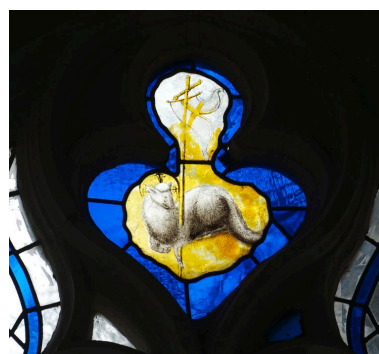

### Historique

L'église paroissiale de Saveuse conserve un ensemble de mobilier et d'objets religieux protégé au titre des monuments historiques. On signalera également la présence d'une statue représentant saint Nicolas (dans le chœur), signé Calais, statuaire à Amiens et le tableau commémoratif des morts, signé M. Sueur.

### Illustrations

Vue intérieure depuis le chœur.  
Phot. Marie-Laure Monnehay-Vulliet  
IVR22\_20148000148NUC2A

Détail de la partie supérieure  
de la verrière de la baie 3.  
Phot. Marie-Laure Monnehay-Vulliet  
IVR22\_20148000130NUC2A

Détail de la partie  
supérieure de la baie 4.  
Phot. Marie-Laure Monnehay-Vulliet  
IVR22\_20148000140NUC2A