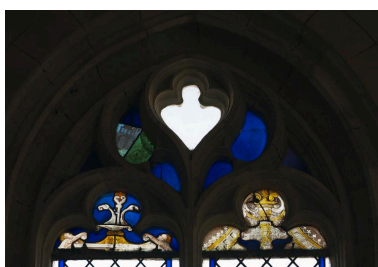

## Le mobilier de l'église de la Nativité de la Vierge

### Historique

L'église paroissiale de Saveuse conserve un ensemble de mobilier et d'objets religieux protégé au titre des monuments historiques. On signalera également la présence d'une statue représentant saint Nicolas (dans le chœur), signé Calais, statuaire à Amiens et le tableau commémoratif des morts, signé M. Sueur.

### Illustrations

Vue intérieure depuis le chœur.  
Phot. Marie-Laure Monnehay-Vulliet  
IVR22\_20148000148NUC2A

Détail de la partie supérieure  
de la verrière de la baie 3.  
Phot. Marie-Laure Monnehay-Vulliet  
IVR22\_20148000130NUC2A

Détail de la partie  
supérieure de la baie 4.  
Phot. Marie-Laure Monnehay-Vulliet  
IVR22\_20148000140NUC2A