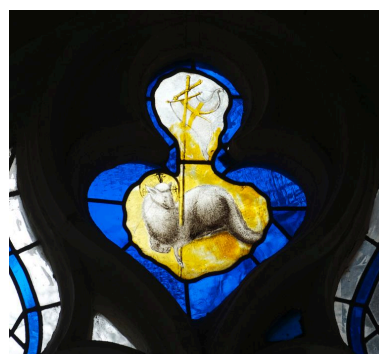

Hauts-de-France, Somme
Saveuse
Eglise paroissiale de la Nativité-de-la-Vierge

Le mobilier de l'église de la Nativité de la Vierge

Références du dossier

Numéro de dossier : IM80000995
Date de l'enquête initiale : 2014
Date(s) de rédaction : 2014
Cadre de l'étude : inventaire topographique Amiens métropole

Désignation

Localisation

Aire d'étude et canton :
Aire d'étude : Communauté d'agglomération Amiens Métropole, *Canton* :
Précisions :

Historique

L'église paroissiale de Saveuse conserve un ensemble de mobilier et d'objets religieux protégé au titre des monuments historiques. On signalera également la présence d'une statue représentant saint Nicolas (dans le chœur), signé Calais, statuaire à Amiens et le tableau commémoratif des morts, signé M. Sueur.

Détail de la partie supérieure
de la verrière de la baie 3.
Phot. Marie-Laure Monnehay-Vulliet
IVR22_20148000130NUC2A

Détail de la partie
supérieure de la baie 4.
Phot. Marie-Laure Monnehay-Vulliet
IVR22_20148000140NUC2A

Dossiers liés

Objet(s) contenu(s) dans l'édifice :

Ensemble de 2 lustres (IM80001004) Hauts-de-France, Somme, Saveuse, Eglise paroissiale de la Nativité-de-la-Vierge

Ensemble de deux crédences (IM80001002) Hauts-de-France, Somme, Saveuse, Eglise paroissiale de la Nativité-de-la-Vierge