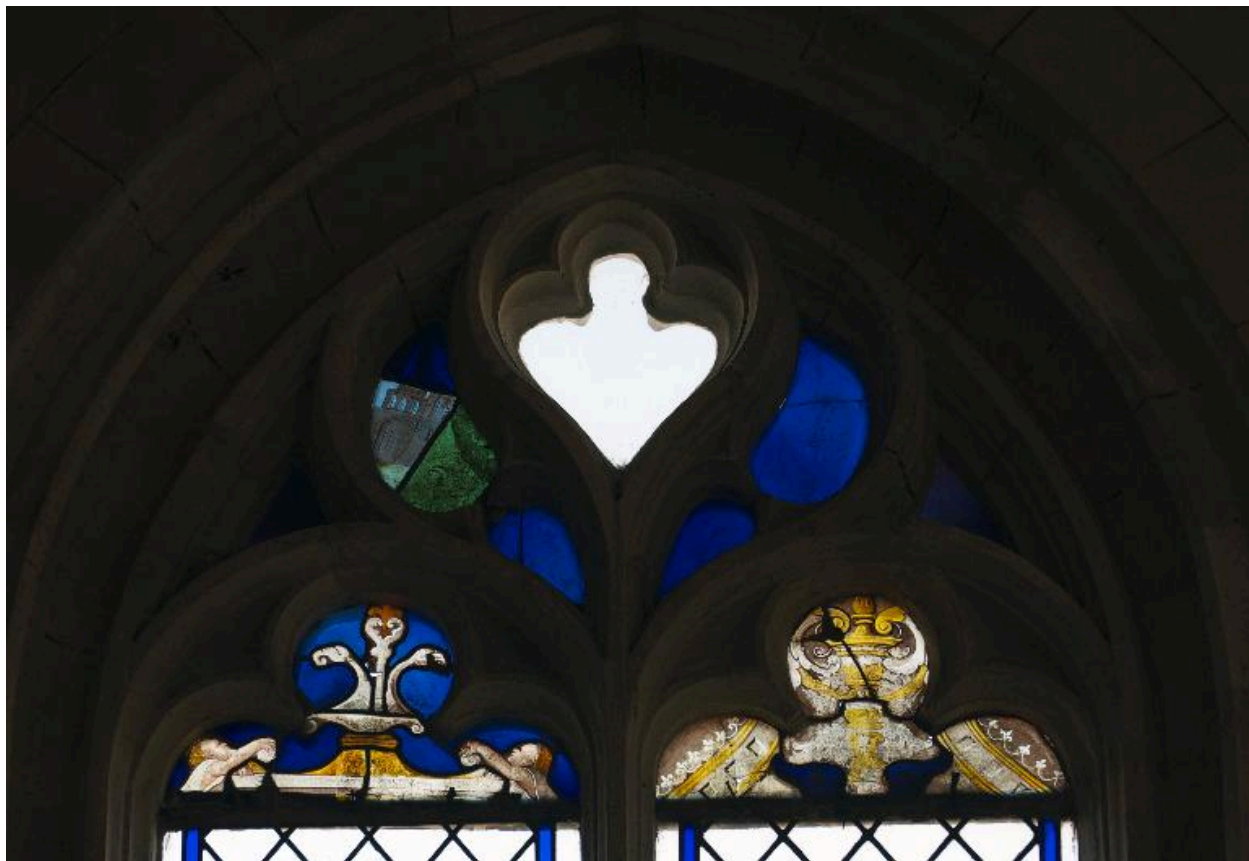

Détail de la partie supérieure de la verrière de la baie 3.

IVR22_20148000130NUC2A

Auteur de l'illustration : Marie-Laure Monnehay-Vulliet

(c) Région Hauts-de-France - Inventaire général

reproduction soumise à autorisation du titulaire des droits d'exploitation