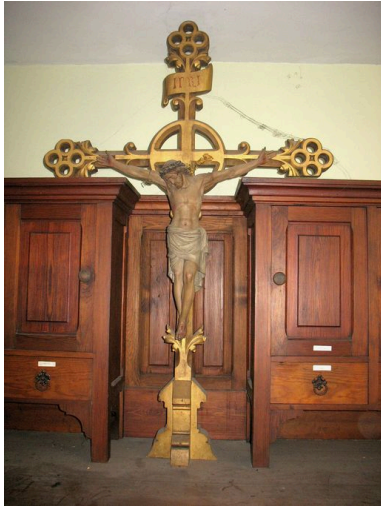

Hauts-de-France, Pas-de-Calais
Saint-Omer

Sculpture : Christ en croix

Références du dossier

Numéro de dossier : IM62002089

Date de l'enquête initiale : 2010

Date(s) de rédaction : 2010

Cadre de l'étude : mobilier et objets religieux enquête externe, mobilier et objets religieux objets mobiliers de la ville de Saint-Omer

Degré d'étude : recensé

Désignation

Dénomination : sculpture

Précision sur la dénomination : petite nature

Titres : Christ en croix

Compléments de localisation

Emplacement dans l'édifice : sacristie sud

Historique

Période(s) principale(s) : limite 19e siècle 20e siècle

Description

Éléments descriptifs

Catégorie(s) technique(s) : sculpture

Matériaux : bois peint, polychrome, doré

Mesures :

h = 142,5.

Représentations :

Christ en croix

État de conservation

mauvaises conditions de conservation

Trous de vers.

Statut, intérêt et protection

Statut de la propriété : propriété de la commune

Illustrations

Vue générale
Phot. Maya Bennani
IVR31_20106202212NUCA