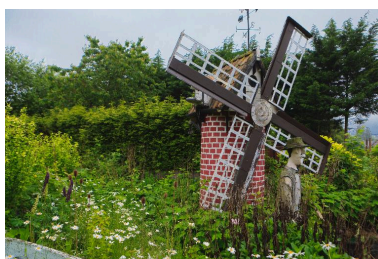

Vue générale du jardin.
Phot. Hubert Bouvet
IVR31_20146202508NUC4A