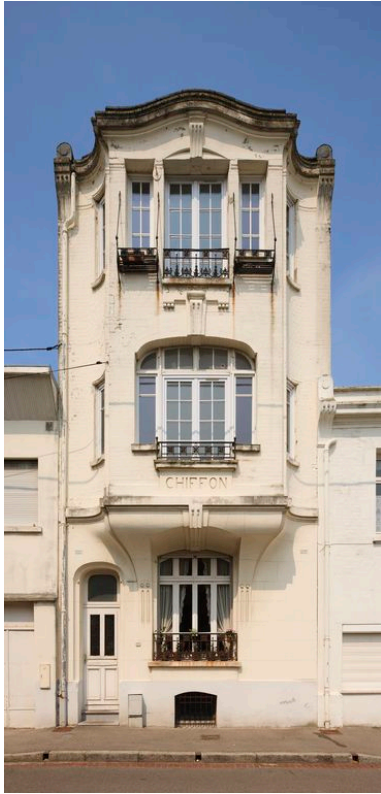

Illustrations

Vue générale.
Phot. Hubert Bouvet
IVR31_20136200281NUCA

Dossiers liés

Dossiers de synthèse :

Les résidences de villégiature de Berck (maisons, immeubles, chalets et villas) (IA62001504) Nord-Pas-de-Calais, Pas-de-Calais, Berck

Oeuvre(s) contenue(s) :

Auteur(s) du dossier : Claudie Boissé

Copyright(s) : (c) Région Hauts-de-France - Inventaire général