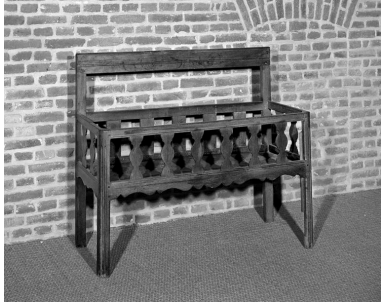

Précisions et transcriptions :

Numéro d'inventaire (au revers du dossier) : 988 26 1.

Statut, intérêt et protection

Statut de la propriété : propriété d'une association

Illustrations

Vue d'ensemble.

Phot. Thierry Lefébure

IVR22_20010201881V

Dossiers liés

Oeuvre(s) contenue(s) :

Oeuvre(s) en rapport :

Ancien hôtel, actuellement musée de la Thiérache (IA02000362) Hauts-de-France, Aisne, Vervins, 3 rue du Traité-de-Paix

Les collections du musée de la Thiérache (IM02005494) Hauts-de-France, Aisne, Vervins

Auteur(s) du dossier : Xavier-Philippe Guiochon

Copyright(s) : (c) Région Hauts-de-France - Inventaire général