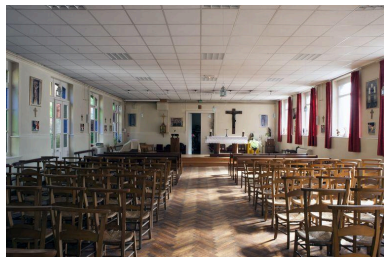

Illustrations

Vue générale vers l'autel.
Phot. Pierre Thibaut
IVR31_20155900954NUCA