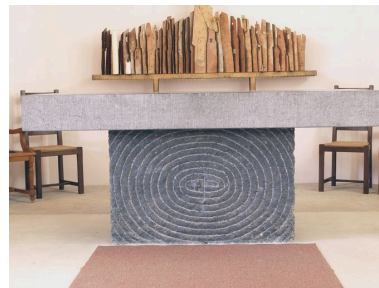

Vue de face
Phot. Maya Bennani
IVR31_20106203146NUCA