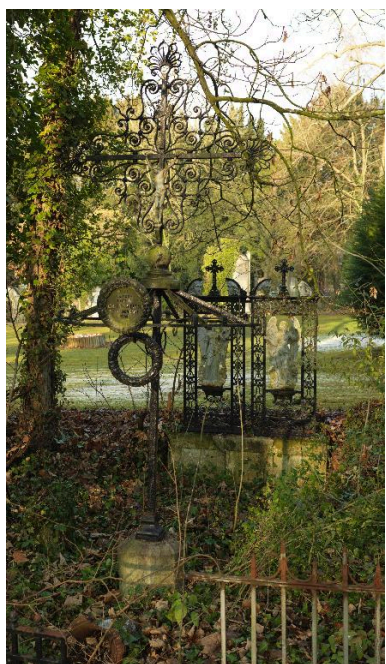

Enclos funéraire Carpentier-Trancart (2e quart 19 siècle).
Phot. Marie-Laure Monnehay-Vulliet
IVR22_20138000571NUC2A