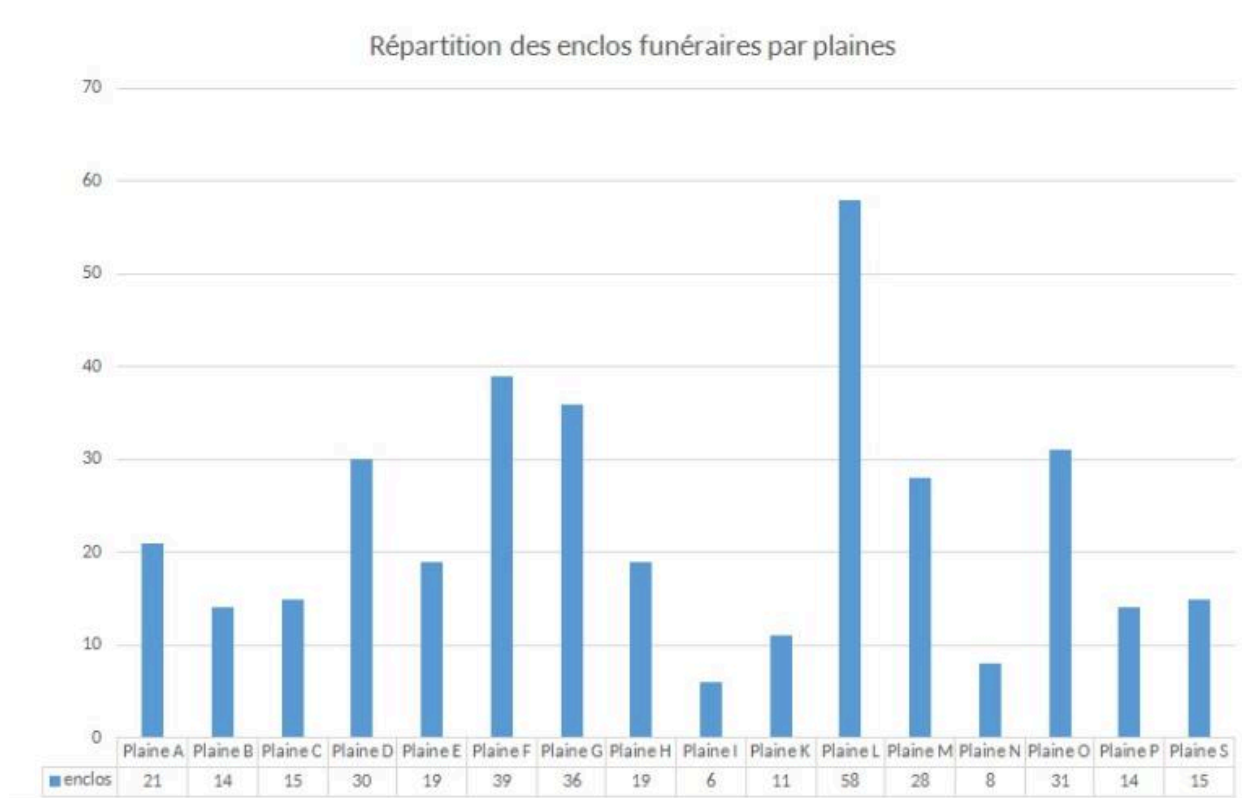

Répartition des enclos par plaine.

IVR22_20058002330NUDAB

Auteur de l'illustration : Isabelle Barbedor

(c) Région Hauts-de-France - Inventaire général ; (c) Ville d'Amiens
reproduction soumise à autorisation du titulaire des droits d'exploitation