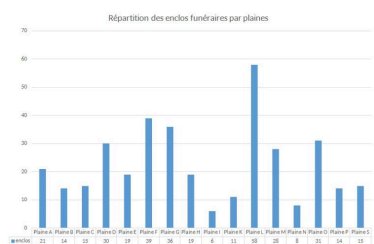

Illustrations

Répartition des enclos par plaine.
Dess. Isabelle Barbedor
IVR22_20058002330NUDAB