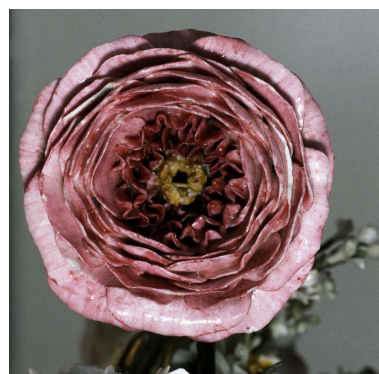

Période(s) principale(s) : 3e quart 19e siècle (?)

Description

Ce vase en porcelaine blanche et dorée contient un ensemble de fleurs en porcelaine peintes polychromes.

Éléments descriptifs

Catégorie(s) technique(s) : céramique

Vue rapprochée.
Phot. Laurent Jumel
IVR22_19966003460XA

Détail d'une des fleurs du bouquet.
Phot. Laurent Jumel
IVR22_19966003520XA

Détail d'une des fleurs du bouquet: un oeillet (?).
Phot. Laurent Jumel
IVR22_19966003521XA