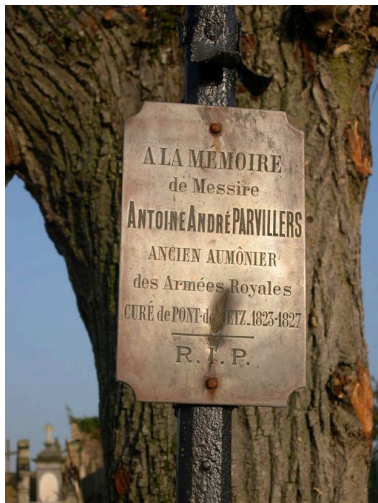

### Typologies et état de conservation

Typologies : croix funéraire (fer) ; Modèle à tige simple

### Statut, intérêt et protection

Cette croix funéraire, élevée à la mémoire du prêtre Antoine André Parvillers, peut avoir été exécutée dans le 2e quart du 19e siècle.

Intérêt de l'œuvre : à signaler  
Statut de la propriété : propriété privée

## Illustrations

Vue générale.  
Phot. Isabelle Barbedor  
IVR22\_20048010794NUCA

Vue de détail sur la plaque à épitaphe.  
Phot. Isabelle Barbedor  
IVR22\_20048010795NUCA