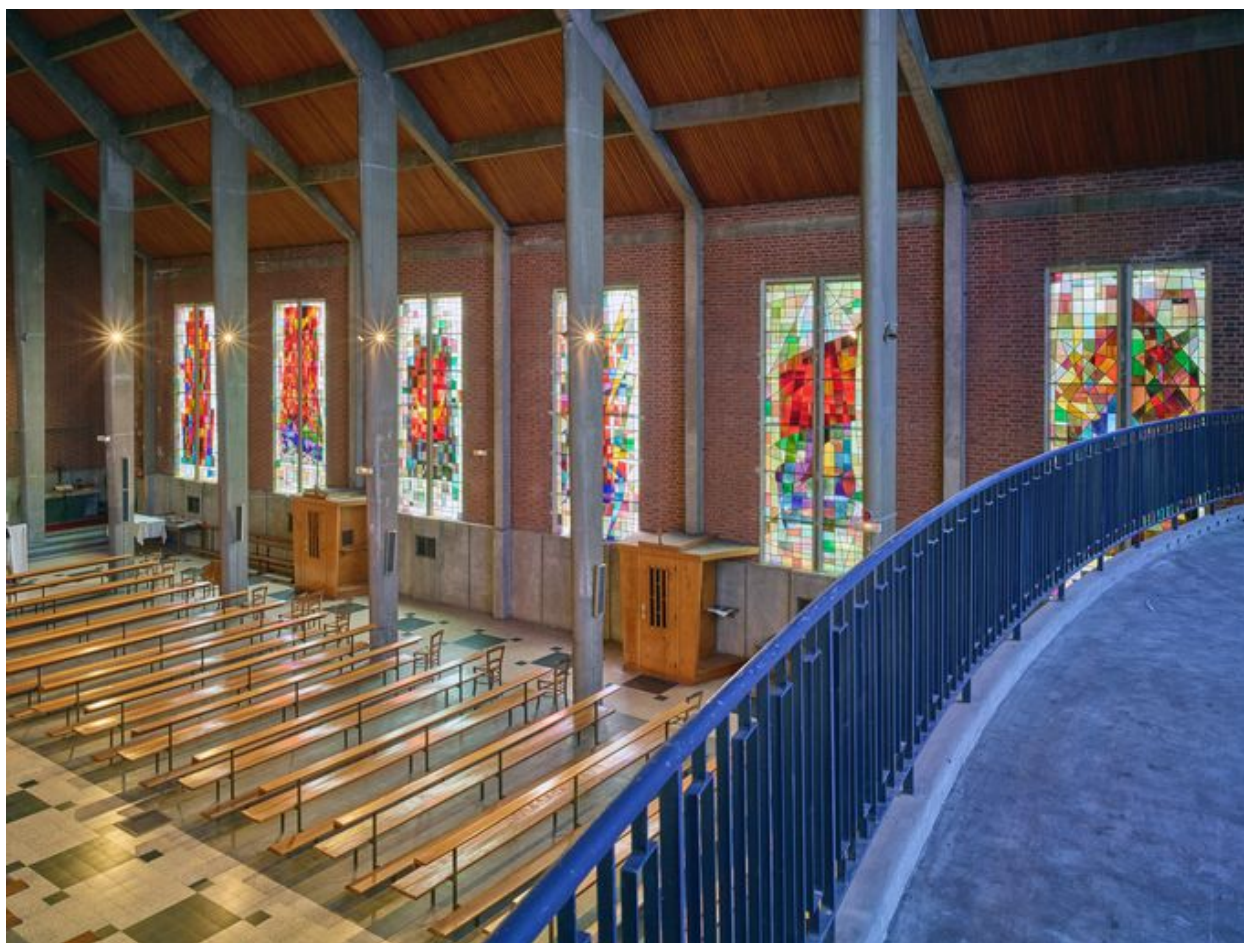

Vue du côté droit de la nef depuis la tribune d'orgue.

IVR31_20155901574NUCA

Auteur de l'illustration : Pierre Thibaut

Date de prise de vue : 2015

(c) Région Hauts-de-France - Inventaire général

reproduction soumise à autorisation du titulaire des droits d'exploitation