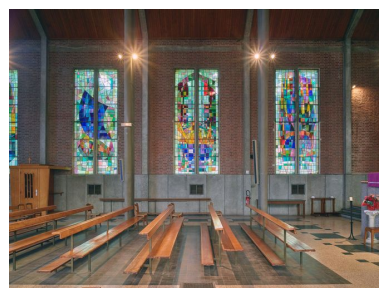

Description

L'église en brique, de plan rectangulaire, a une ossature en béton armé. Elle comprend la nef, d'une capacité d'accueil de 700 personnes, un vaste chœur, deux vaisseaux latéraux. Le clocher de plan carré jouxte le chœur. Les vitraux sont dus à Largillier.

Élévation antérieure de l'église.
Phot. Pierre Thibaut
IVR31_20155901578NUCA

Vue générale, depuis le chœur,
de la nef, vers la tribune d'orgue.
Phot. Pierre Thibaut
IVR31_20155901564NUCA

Vue générale vers le chœur.
Phot. Pierre Thibaut
IVR31_20155901572NUCA

Trois dernières verrières
sur le côté droit de l'église.
Phot. Pierre Thibaut
IVR31_20155901565NUCA

Trois premières verrières
sur le côté droit de l'église.
Phot. Pierre Thibaut
IVR31_20155901566NUCA

Trois dernières verrières sur
le côté gauche de l'église.
Phot. Pierre Thibaut
IVR31_20155901567NUCA