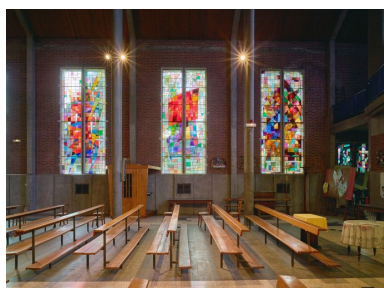

Trois premières verrières
sur le côté droit de l'église.
Phot. Pierre Thibaut
IVR31_20155901566NUCA