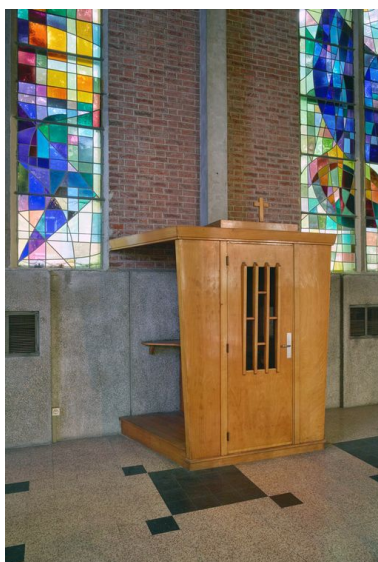

Description

L'église en brique, de plan rectangulaire, a une ossature en béton armé. Elle comprend la nef, d'une capacité d'accueil de 700 personnes, un vaste chœur, deux vaisseaux latéraux. Le clocher de plan carré jouxte le chœur. Les vitraux sont dus à Largillier.

Élévation antérieure de l'église.
Phot. Pierre Thibaut
IVR31_20155901578NUCA

Vue générale, depuis le chœur,
de la nef, vers la tribune d'orgue.
Phot. Pierre Thibaut
IVR31_20155901564NUCA

Vue générale vers le chœur.
Phot. Pierre Thibaut
IVR31_20155901572NUCA

Trois dernières verrières
sur le côté droit de l'église.
Phot. Pierre Thibaut
IVR31_20155901565NUCA

Trois premières verrières
sur le côté droit de l'église.
Phot. Pierre Thibaut
IVR31_20155901566NUCA

Trois dernières verrières sur
le côté gauche de l'église.
Phot. Pierre Thibaut
IVR31_20155901567NUCA

Trois premières verrières sur
le côté gauche de l'église.
Phot. Pierre Thibaut
IVR31_20155901568NUCA

Chapelle des fonts baptismaux.
Phot. Pierre Thibaut
IVR31_20155901570NUCA

Confessionnal.
Phot. Pierre Thibaut
IVR31_20155901569NUCA