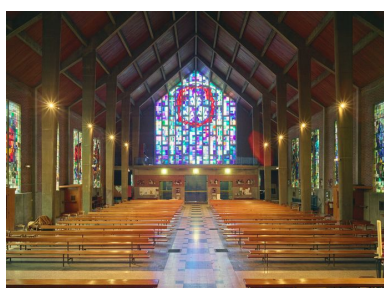

Description

L'église en brique, de plan rectangulaire, a une ossature en béton armé. Elle comprend la nef, d'une capacité d'accueil de 700 personnes, un vaste chœur, deux vaisseaux latéraux. Le clocher de plan carré jouxte le chœur. Les vitraux sont dus à Largillier.

Élévation antérieure de l'église.
Phot. Pierre Thibaut
IVR31_20155901578NUCA

Vue générale, depuis le chœur,
de la nef, vers la tribune d'orgue.
Phot. Pierre Thibaut
IVR31_20155901564NUCA

Vue générale vers le chœur.
Phot. Pierre Thibaut
IVR31_20155901572NUCA