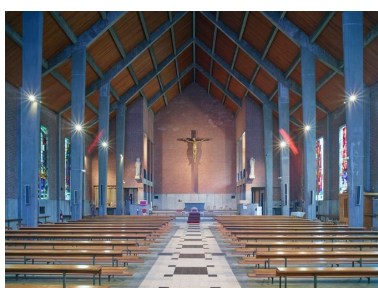

Description

L'église en brique, de plan rectangulaire, a une ossature en béton armé. Elle comprend la nef, d'une capacité d'accueil de 700 personnes, un vaste chœur, deux vaisseaux latéraux. Le clocher de plan carré jouxte le chœur. Les vitraux sont dus à Largillier.

Élévation antérieure de l'église.
Phot. Pierre Thibaut
IVR31_20155901578NUCA

Vue générale, depuis le chœur,
de la nef, vers la tribune d'orgue.
Phot. Pierre Thibaut
IVR31_20155901564NUCA

Vue générale vers le chœur.
Phot. Pierre Thibaut
IVR31_20155901572NUCA