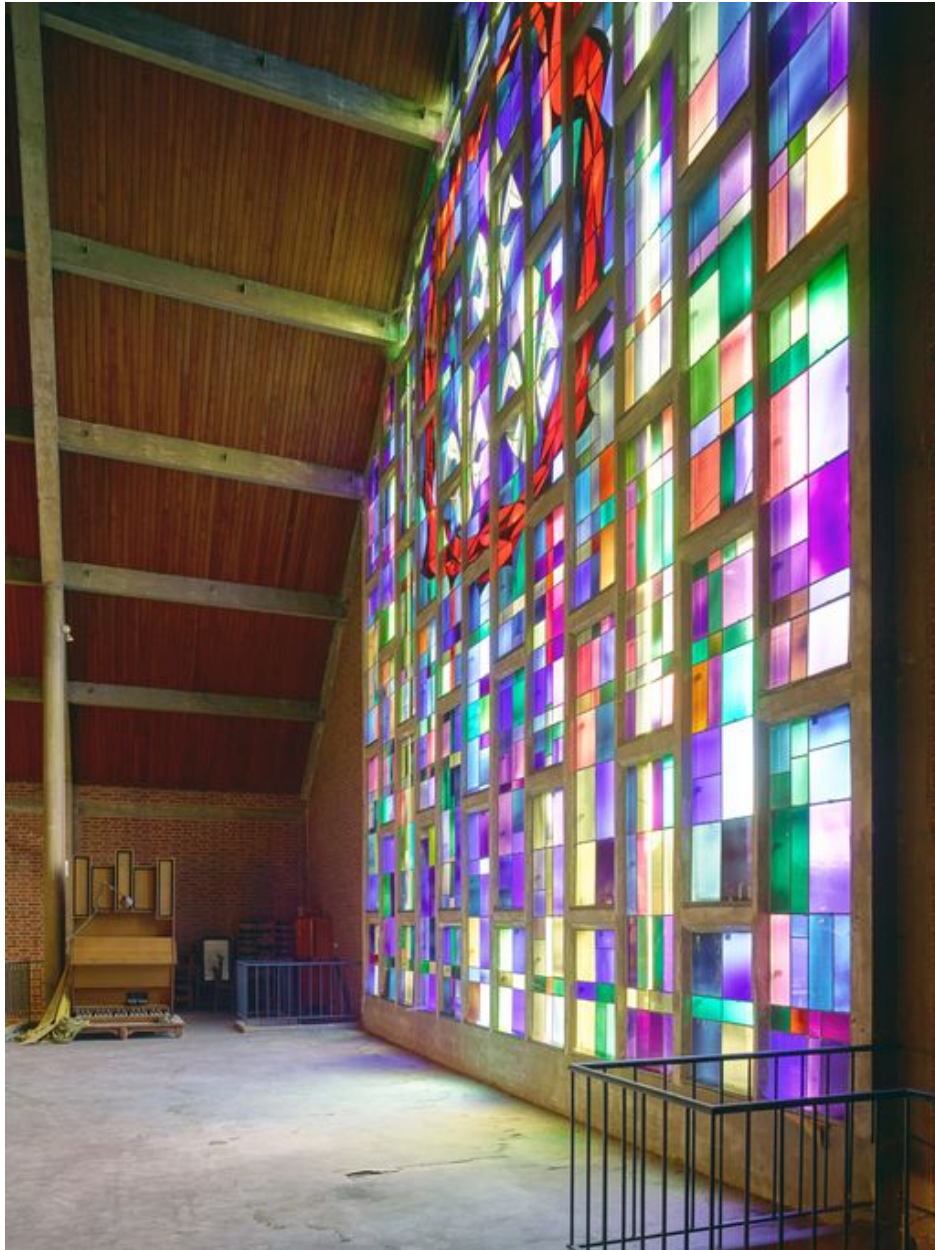

Vue de la verrière depuis la tribune d'orgue.

IVR31_20155901573NUCA

Auteur de l'illustration : Pierre Thibaut

Date de prise de vue : 2015

(c) Région Hauts-de-France - Inventaire général
reproduction soumise à autorisation du titulaire des droits d'exploitation