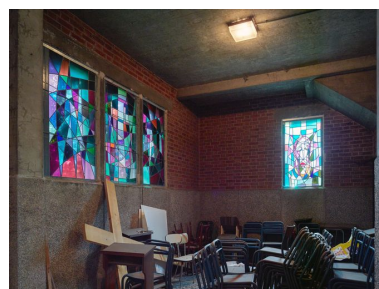

Description

L'église en brique, de plan rectangulaire, a une ossature en béton armé. Elle comprend la nef, d'une capacité d'accueil de 700 personnes, un vaste chœur, deux vaisseaux latéraux. Le clocher de plan carré jouxte le chœur. Les vitraux sont dus à Largillier.

Élévation antérieure de l'église.
Phot. Pierre Thibaut
IVR31_20155901578NUCA

Vue générale, depuis le chœur,
de la nef, vers la tribune d'orgue.
Phot. Pierre Thibaut
IVR31_20155901564NUCA

Vue générale vers le chœur.
Phot. Pierre Thibaut
IVR31_20155901572NUCA

Trois dernières verrières
sur le côté droit de l'église.
Phot. Pierre Thibaut
IVR31_20155901565NUCA

Trois premières verrières
sur le côté droit de l'église.
Phot. Pierre Thibaut
IVR31_20155901566NUCA

Trois dernières verrières sur
le côté gauche de l'église.
Phot. Pierre Thibaut
IVR31_20155901567NUCA

Trois premières verrières sur
le côté gauche de l'église.
Phot. Pierre Thibaut
IVR31_20155901568NUCA

Chapelle des fonts baptismaux.
Phot. Pierre Thibaut
IVR31_20155901570NUCA

Confessionnal.
Phot. Pierre Thibaut
IVR31_20155901569NUCA