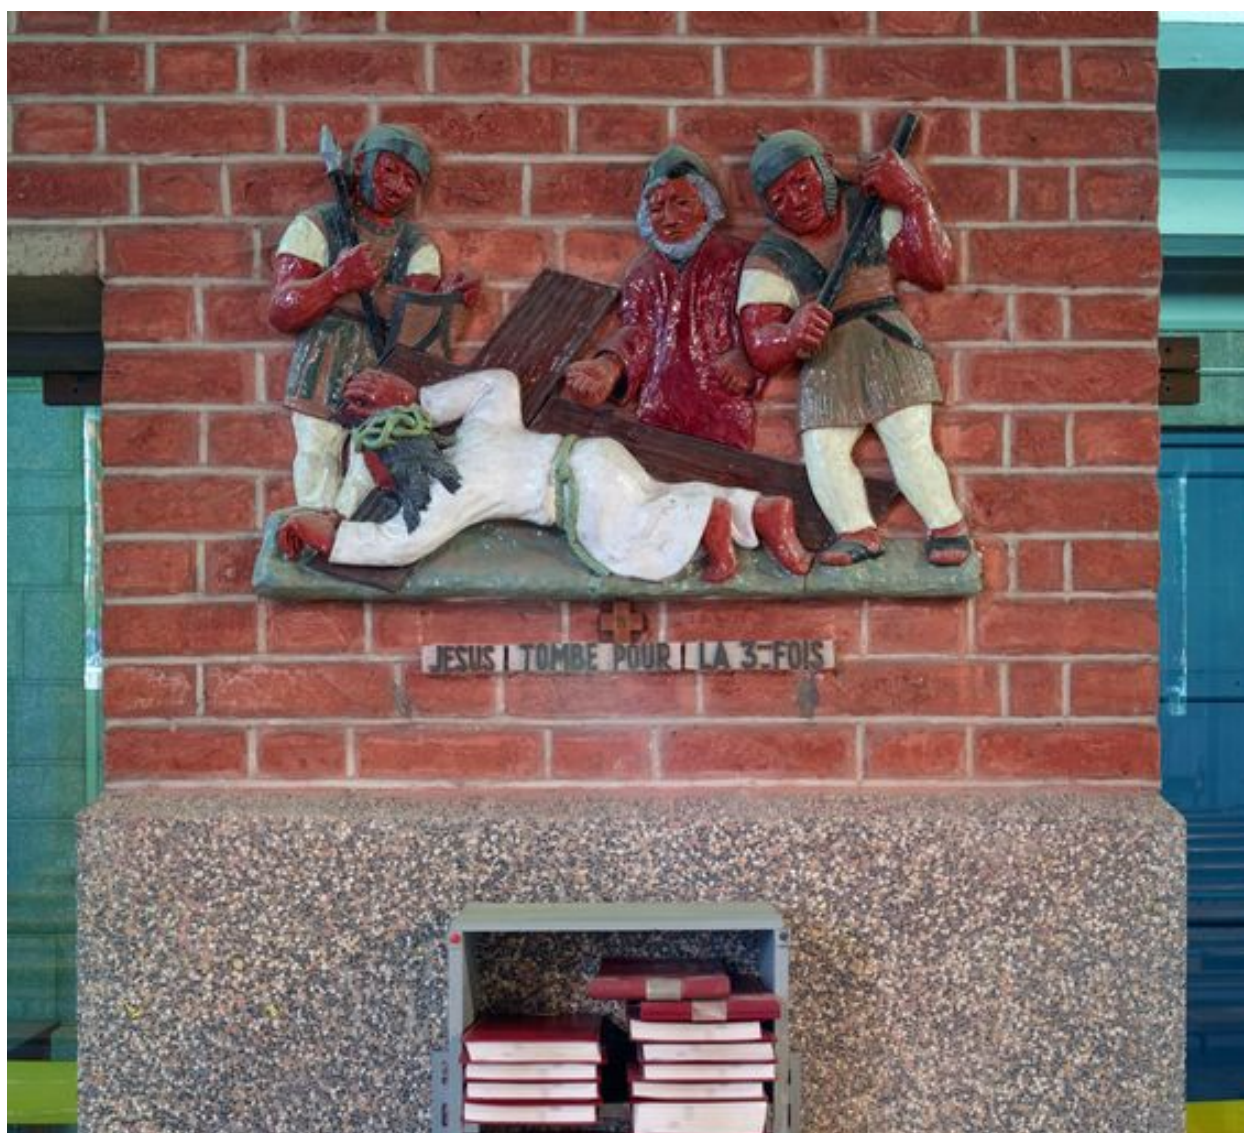

Vue de la verrière depuis la tribune d'orgue.

IVR31_20155901573NUCA

Auteur de l'illustration : Pierre Thibaut

Date de prise de vue : 2015

(c) Région Hauts-de-France - Inventaire général
reproduction soumise à autorisation du titulaire des droits d'exploitation