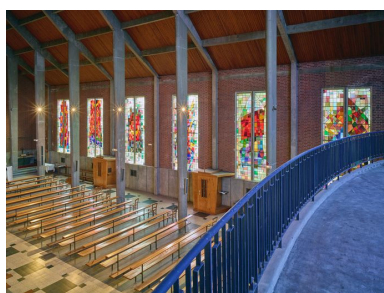

Description

L'église en brique, de plan rectangulaire, a une ossature en béton armé. Elle comprend la nef, d'une capacité d'accueil de 700 personnes, un vaste chœur, deux vaisseaux latéraux. Le clocher de plan carré jouxte le chœur. Les vitraux sont dus à Largillier.

Élévation antérieure de l'église.
Phot. Pierre Thibaut
IVR31_20155901578NUCA

Vue générale, depuis le chœur,
de la nef, vers la tribune d'orgue.
Phot. Pierre Thibaut
IVR31_20155901564NUCA

Vue générale vers le chœur.
Phot. Pierre Thibaut
IVR31_20155901572NUCA

Trois premières verrières sur
le côté gauche de l'église.
Phot. Pierre Thibaut
IVR31_20155901568NUCA

Chapelle des fonts baptismaux.
Phot. Pierre Thibaut
IVR31_20155901570NUCA

Confessionnal.
Phot. Pierre Thibaut
IVR31_20155901569NUCA

Chapelle mortuaire.
Phot. Pierre Thibaut
IVR31_20155901571NUCA

Vue du côté droit de la nef
depuis la tribune d'orgue.
Phot. Pierre Thibaut
IVR31_20155901574NUCA

Vue du côté gauche de la nef
depuis la tribune d'orgue.
Phot. Pierre Thibaut
IVR31_20155901575NUCA