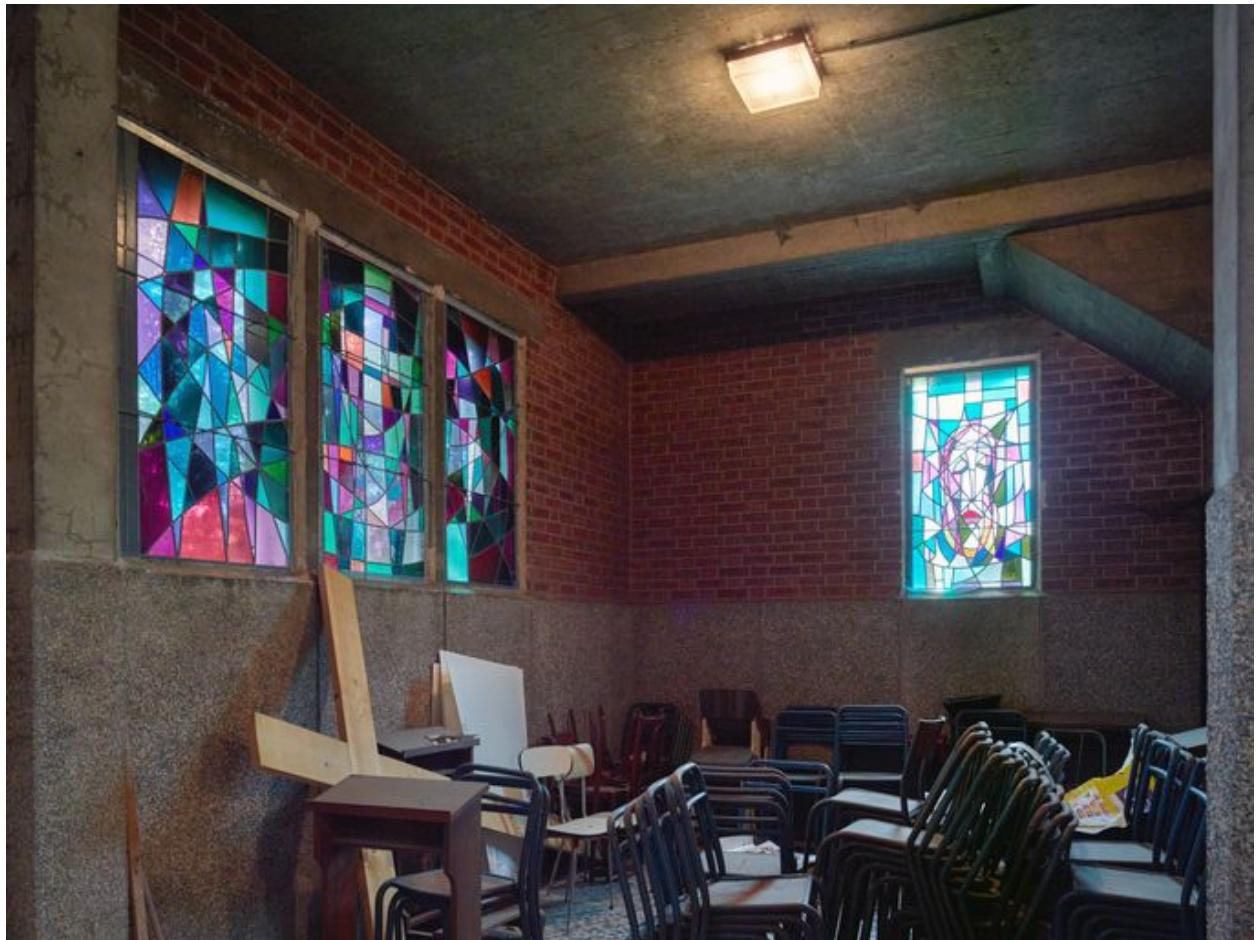

Chapelle mortuaire.

IVR31_20155901571NUCA

Auteur de l'illustration : Pierre Thibaut

Date de prise de vue : 2015

(c) Région Hauts-de-France - Inventaire général

reproduction soumise à autorisation du titulaire des droits d'exploitation