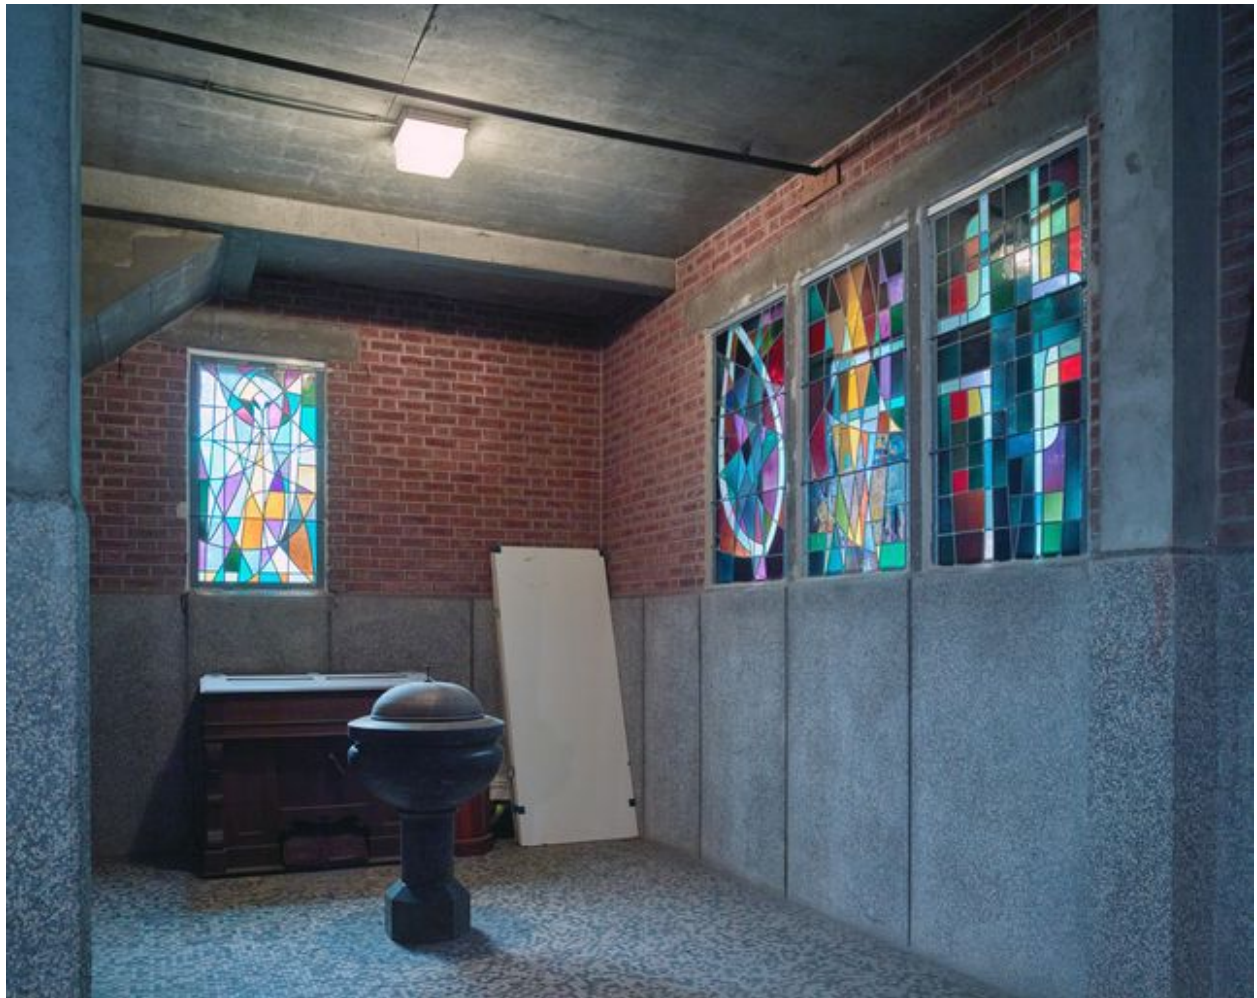

Description

L'église en brique, de plan rectangulaire, a une ossature en béton armé. Elle comprend la nef, d'une capacité d'accueil de 700 personnes, un vaste chœur, deux vaisseaux latéraux. Le clocher de plan carré jouxte le chœur. Les vitraux sont dus à Largillier.

Trois premières verrières sur le côté gauche de l'église.

IVR31_20155901568NUCA

Auteur de l'illustration : Pierre Thibaut

Date de prise de vue : 2015

(c) Région Hauts-de-France - Inventaire général

reproduction soumise à autorisation du titulaire des droits d'exploitation