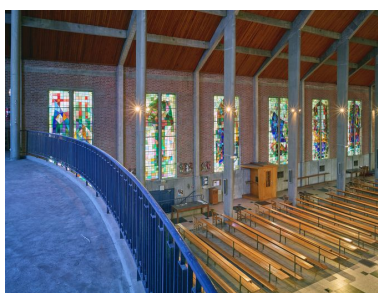

Description

L'église en brique, de plan rectangulaire, a une ossature en béton armé. Elle comprend la nef, d'une capacité d'accueil de 700 personnes, un vaste chœur, deux vaisseaux latéraux. Le clocher de plan carré jouxte le chœur. Les vitraux sont dus à Largillier.

Élévation antérieure de l'église.
Phot. Pierre Thibaut
IVR31_20155901578NUCA

Vue générale, depuis le chœur,
de la nef, vers la tribune d'orgue.
Phot. Pierre Thibaut
IVR31_20155901564NUCA

Vue générale vers le chœur.
Phot. Pierre Thibaut
IVR31_20155901572NUCA

Trois premières verrières sur
le côté gauche de l'église.
Phot. Pierre Thibaut
IVR31_20155901568NUCA

Chapelle des fonts baptismaux.
Phot. Pierre Thibaut
IVR31_20155901570NUCA

Confessionnal.
Phot. Pierre Thibaut
IVR31_20155901569NUCA

Chapelle mortuaire.
Phot. Pierre Thibaut
IVR31_20155901571NUCA

Vue du côté droit de la nef
depuis la tribune d'orgue.
Phot. Pierre Thibaut
IVR31_20155901574NUCA

Vue du côté gauche de la nef
depuis la tribune d'orgue.
Phot. Pierre Thibaut
IVR31_20155901575NUCA