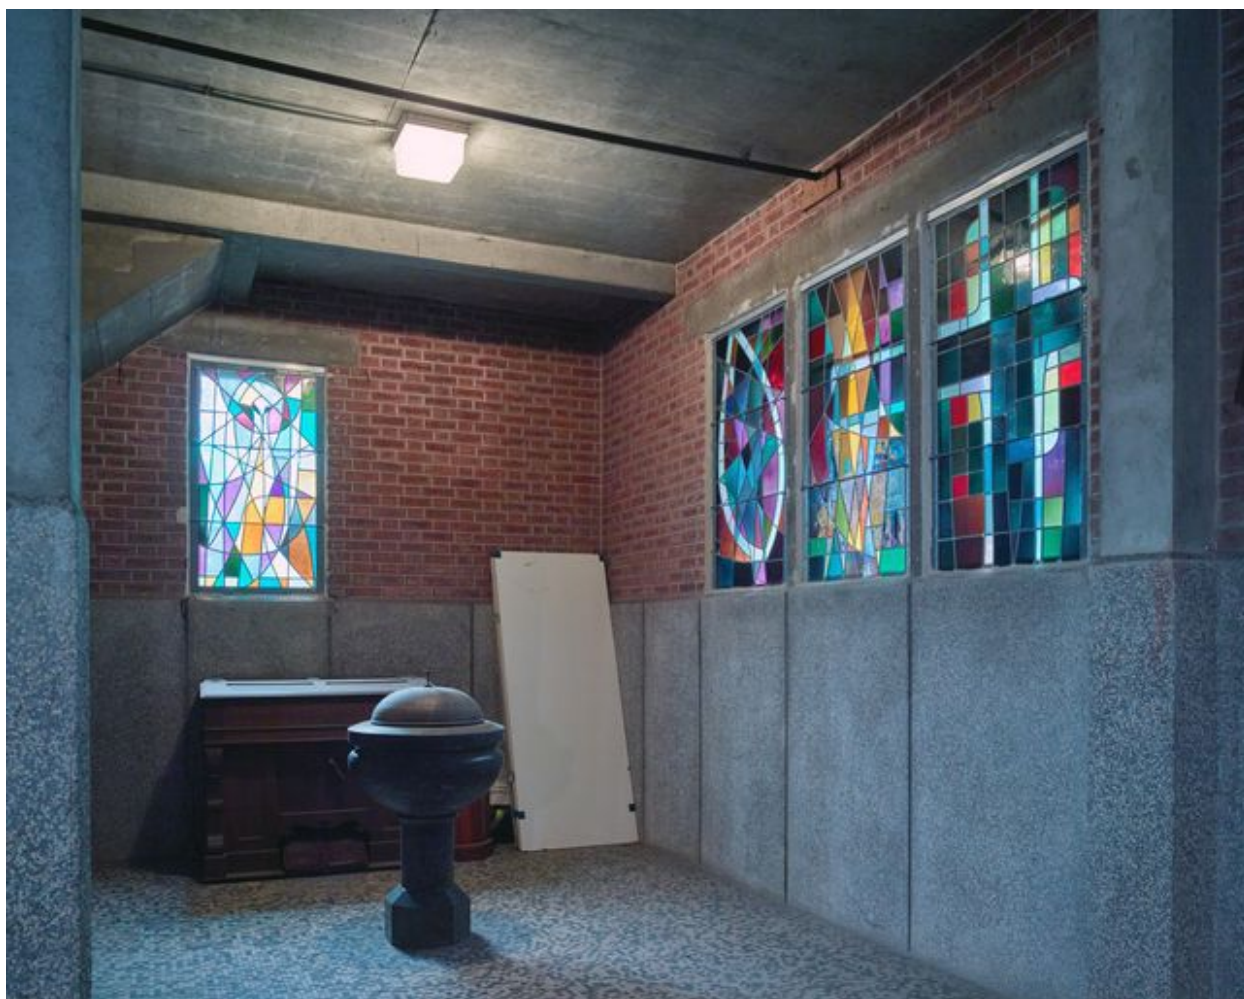

Description

L'église en brique, de plan rectangulaire, a une ossature en béton armé. Elle comprend la nef, d'une capacité d'accueil de 700 personnes, un vaste chœur, deux vaisseaux latéraux. Le clocher de plan carré jouxte le chœur. Les vitraux sont dus à Largillier.

Trois premières verrières sur le côté gauche de l'église.

IVR31_20155901568NUCA

Auteur de l'illustration : Pierre Thibaut

Date de prise de vue : 2015

(c) Région Hauts-de-France - Inventaire général

reproduction soumise à autorisation du titulaire des droits d'exploitation