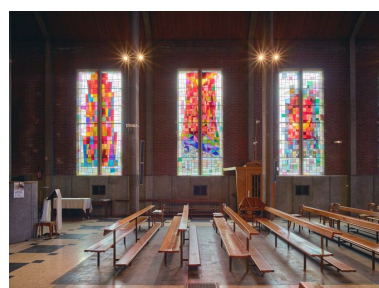

Description

L'église en brique, de plan rectangulaire, a une ossature en béton armé. Elle comprend la nef, d'une capacité d'accueil de 700 personnes, un vaste chœur, deux vaisseaux latéraux. Le clocher de plan carré jouxte le chœur. Les vitraux sont dus à Largillier.

Élévation antérieure de l'église.
Phot. Pierre Thibaut
IVR31_20155901578NUCA

Vue générale, depuis le chœur,
de la nef, vers la tribune d'orgue.
Phot. Pierre Thibaut
IVR31_20155901564NUCA

Vue générale vers le chœur.
Phot. Pierre Thibaut
IVR31_20155901572NUCA