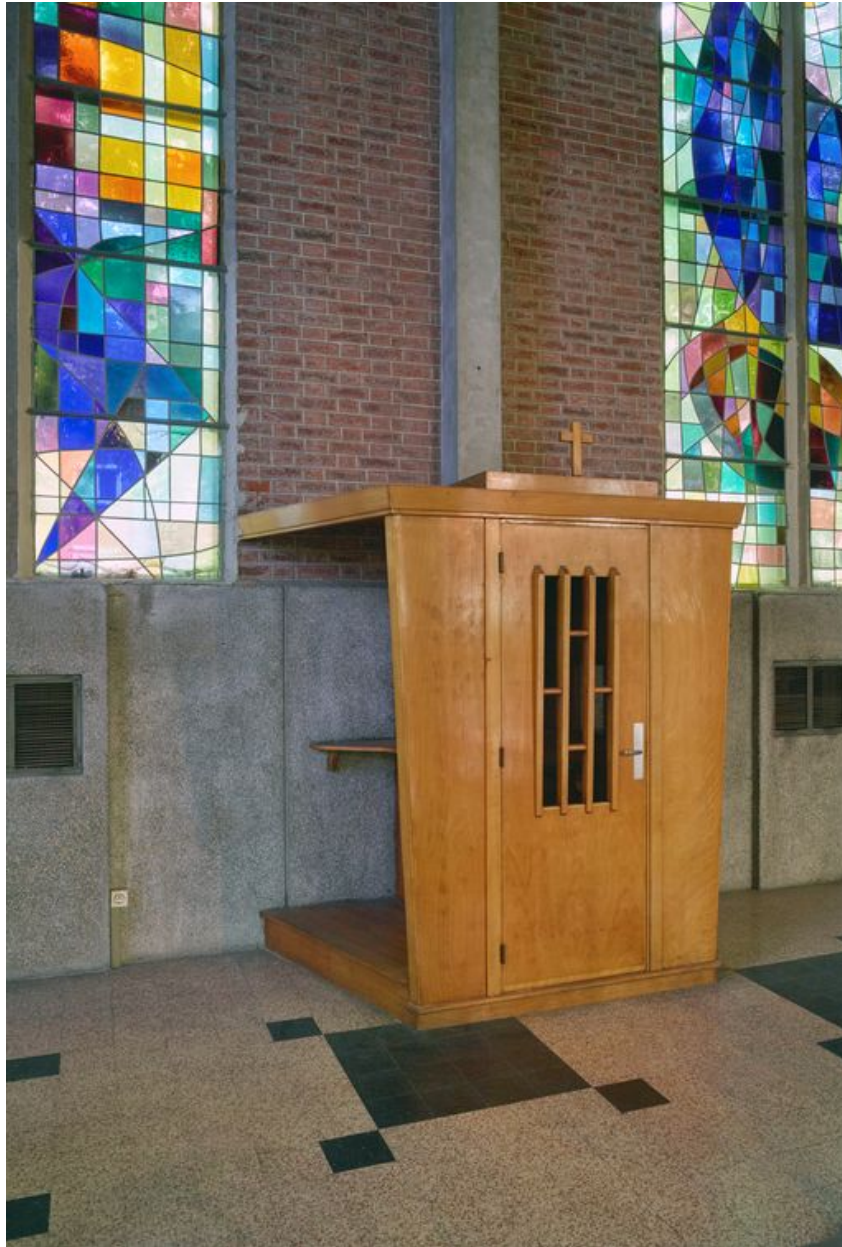

Confessionnal.

IVR31_20155901569NUCA

Auteur de l'illustration : Pierre Thibaut

Date de prise de vue : 2015

(c) Région Hauts-de-France - Inventaire général
reproduction soumise à autorisation du titulaire des droits d'exploitation