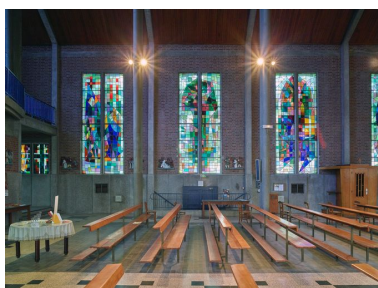

Trois dernières verrières sur
le côté gauche de l'église.
Phot. Pierre Thibaut
IVR31_20155901567NUCA