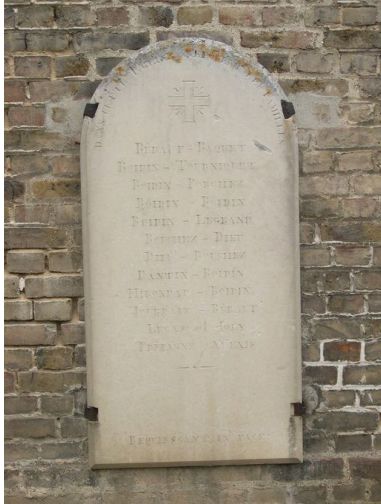

Illustrations

Vue générale.

Phot. Isabelle Barbedor
IVR22_20068010100NUCA

Dossiers liés

Oeuvre(s) contenue(s) :

Oeuvre(s) en rapport :

Le mobilier de l'église Saint-Riquier de Dreuil-lès-Amiens (IM80000839) Hauts-de-France, Somme, Dreuil-lès-Amiens, Eglise paroissiale Saint-Riquier, rue Jean-Jaurès

Auteur(s) du dossier : Isabelle Barbedor

Copyright(s) : (c) Région Hauts-de-France - Inventaire général