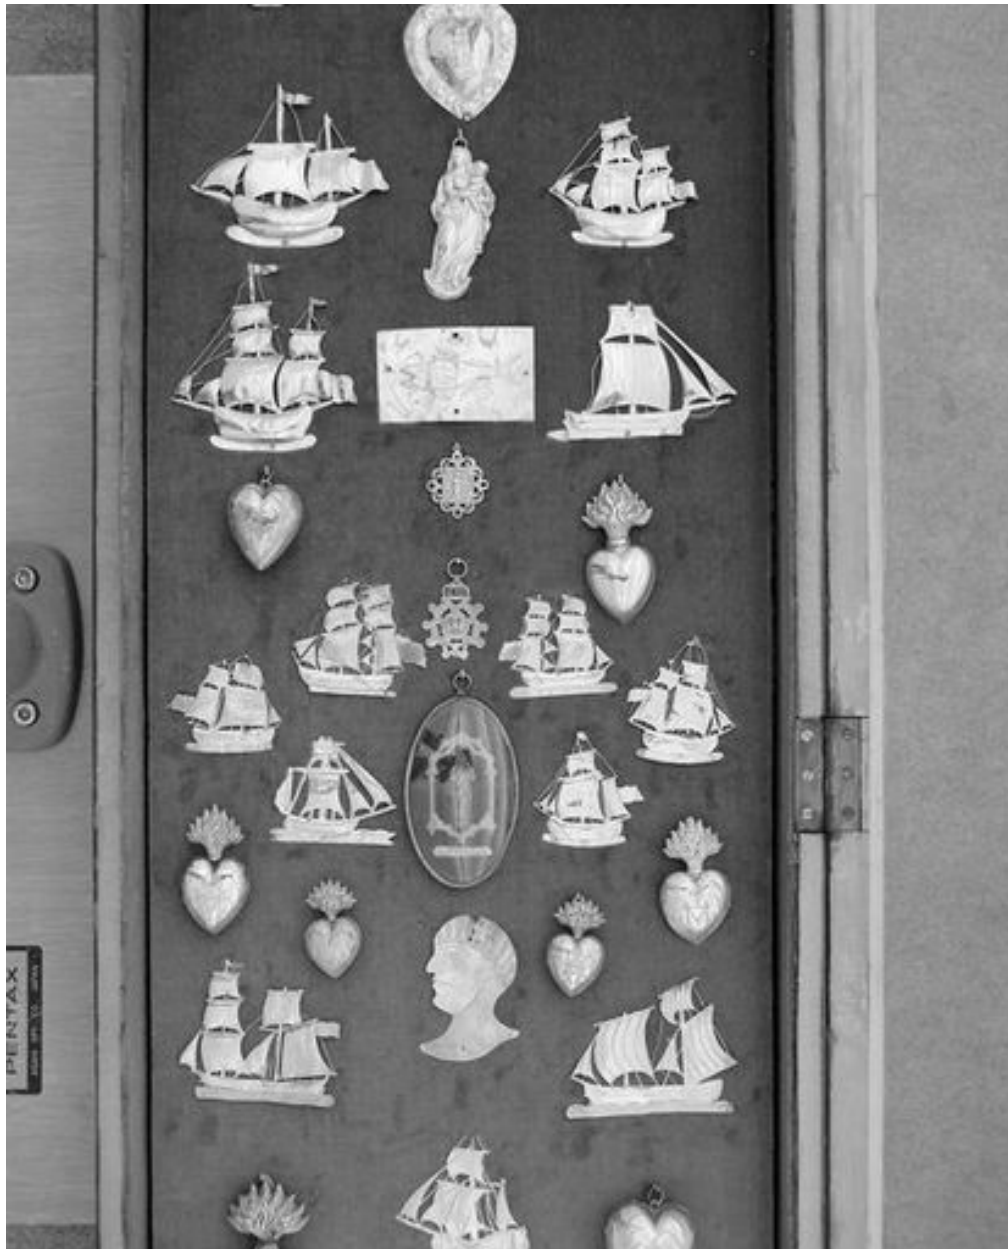

Ex-voto pommes de terre : détail d'une pomme de verre.

IVR31_19925902143X

Auteur de l'illustration : Philippe Dapvriil

Date de prise de vue : 1992

(c) Région Hauts-de-France - Inventaire général

reproduction soumise à autorisation du titulaire des droits d'exploitation

Vitrine 1 : vue générale ouverte.

IVR31_19925902110V

Auteur de l'illustration : Philippe Dapvril

Date de prise de vue : 1992

(c) Région Hauts-de-France - Inventaire général
reproduction soumise à autorisation du titulaire des droits d'exploitation