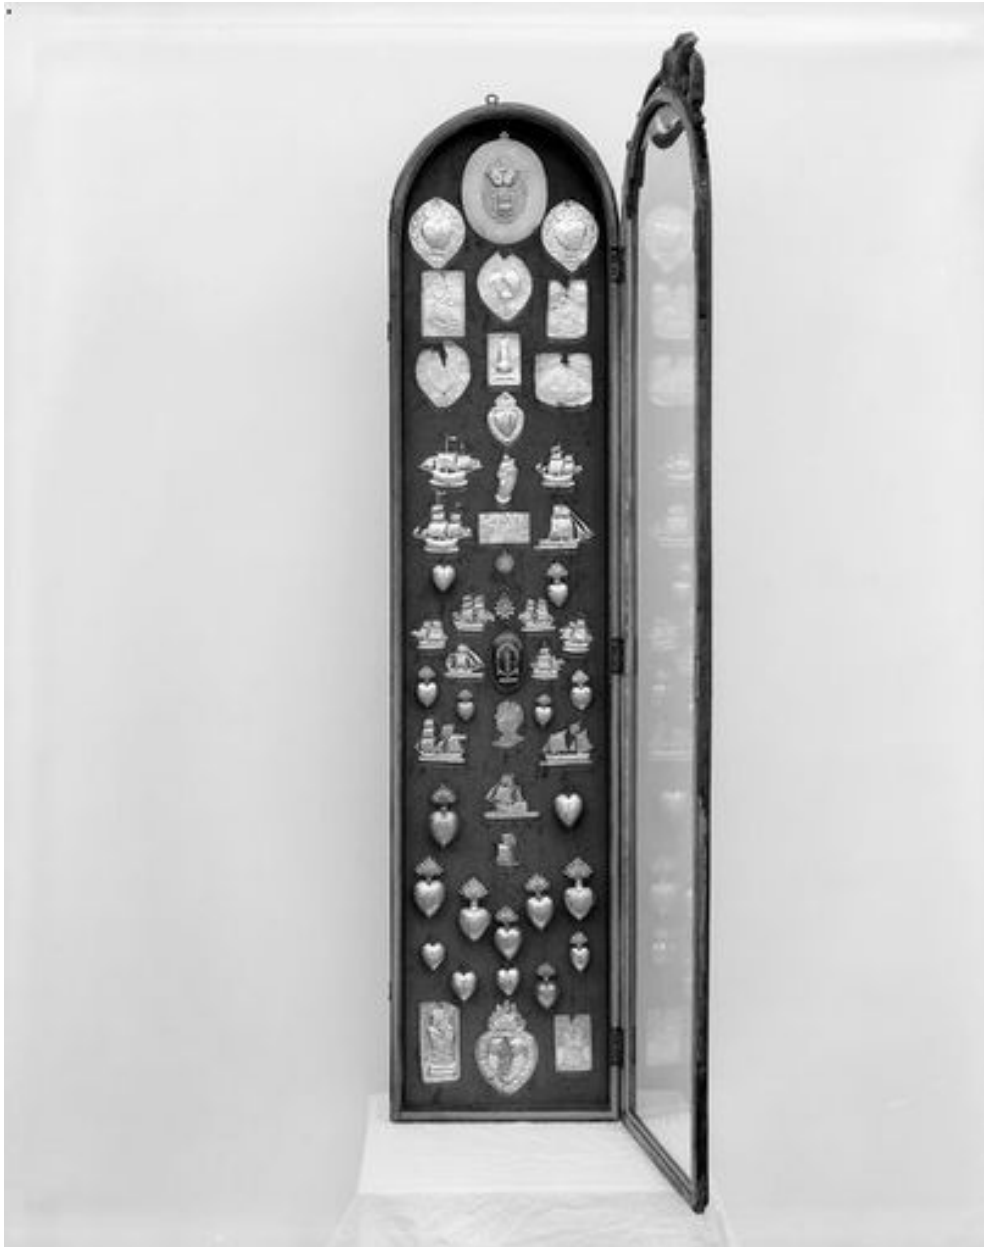

Date de l'enquête initiale : 1996

Date(s) de rédaction : 1996

Cadre de l'étude : inventaire topographique Dunkerque centre, mobilier et objets religieux

Désignation

Parties constituantes non étudiées : verrière, autel, tabernacle, exposition, clôture de choeur, lustre, statue, demi-relief, tableau, peinture monumentale, bannière de procession, seau à eau bénite, croix d'autel, croix de procession, ex-voto, navette à encens, reliquaire, ciboire, vase d'autel, haut-relief, instrument scientifique, chasuble, aube, étendard de procession

Vitrine 4, tiers médian.

IVR31_19925902158X

Auteur de l'illustration : Philippe Dapvriil

Date de prise de vue : 1992

(c) Région Hauts-de-France - Inventaire général

reproduction soumise à autorisation du titulaire des droits d'exploitation

Ex-voto pommes de terre : détail d'une pomme de verre.

IVR31_19925902143X

Auteur de l'illustration : Philippe Dapvriil

Date de prise de vue : 1992

(c) Région Hauts-de-France - Inventaire général
reproduction soumise à autorisation du titulaire des droits d'exploitation