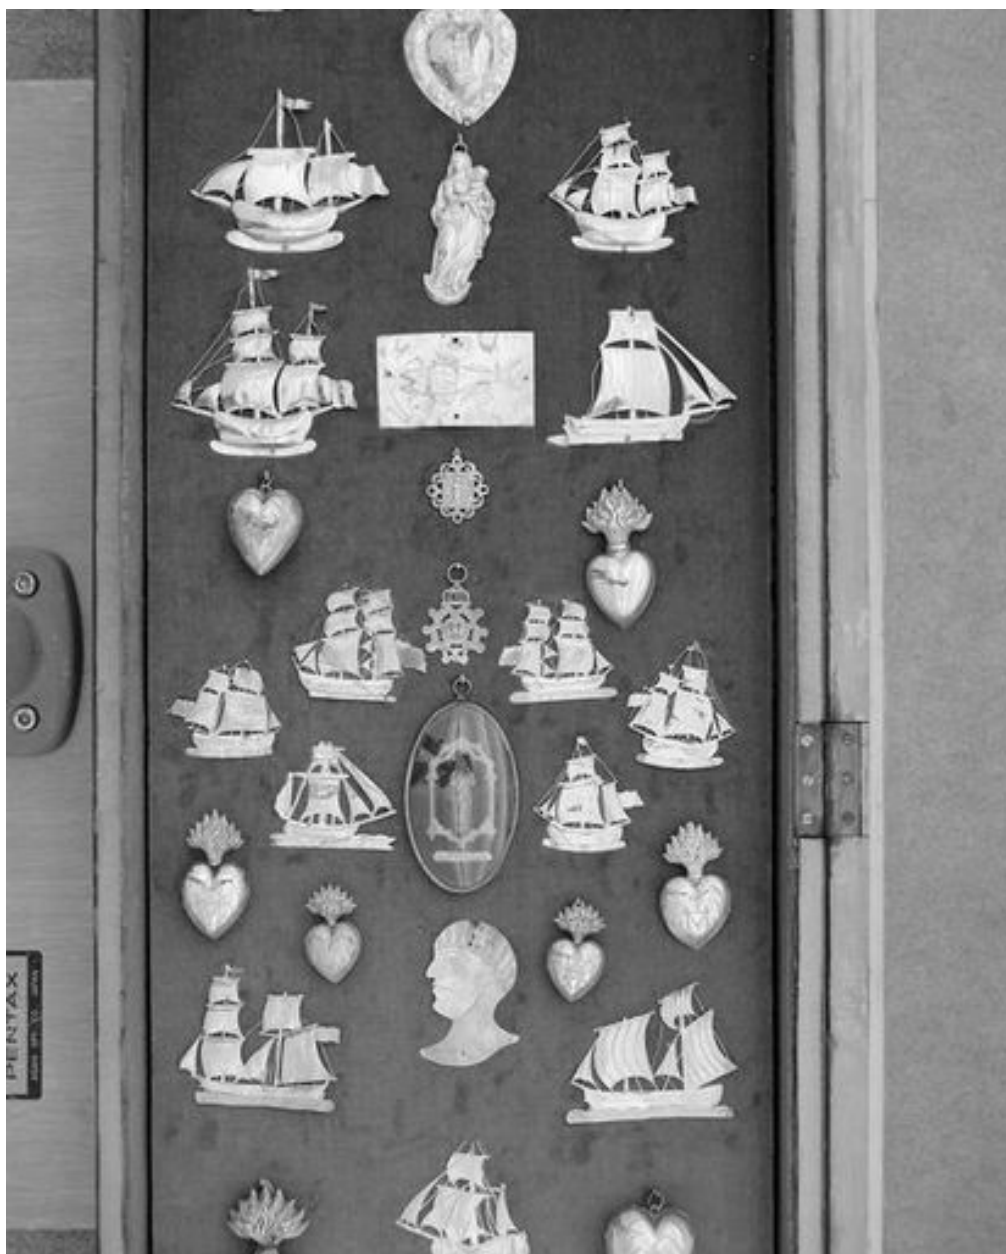

Ex-voto pommes de terre : détail d'une pomme de verre.

IVR31_19925902143X

Auteur de l'illustration : Philippe Dapvriil

Date de prise de vue : 1992

(c) Région Hauts-de-France - Inventaire général
reproduction soumise à autorisation du titulaire des droits d'exploitation

Vitrine 1 : vue générale ouverte.

IVR31_19925902110V

Auteur de l'illustration : Philippe Dapvril

Date de prise de vue : 1992

(c) Région Hauts-de-France - Inventaire général
reproduction soumise à autorisation du titulaire des droits d'exploitation