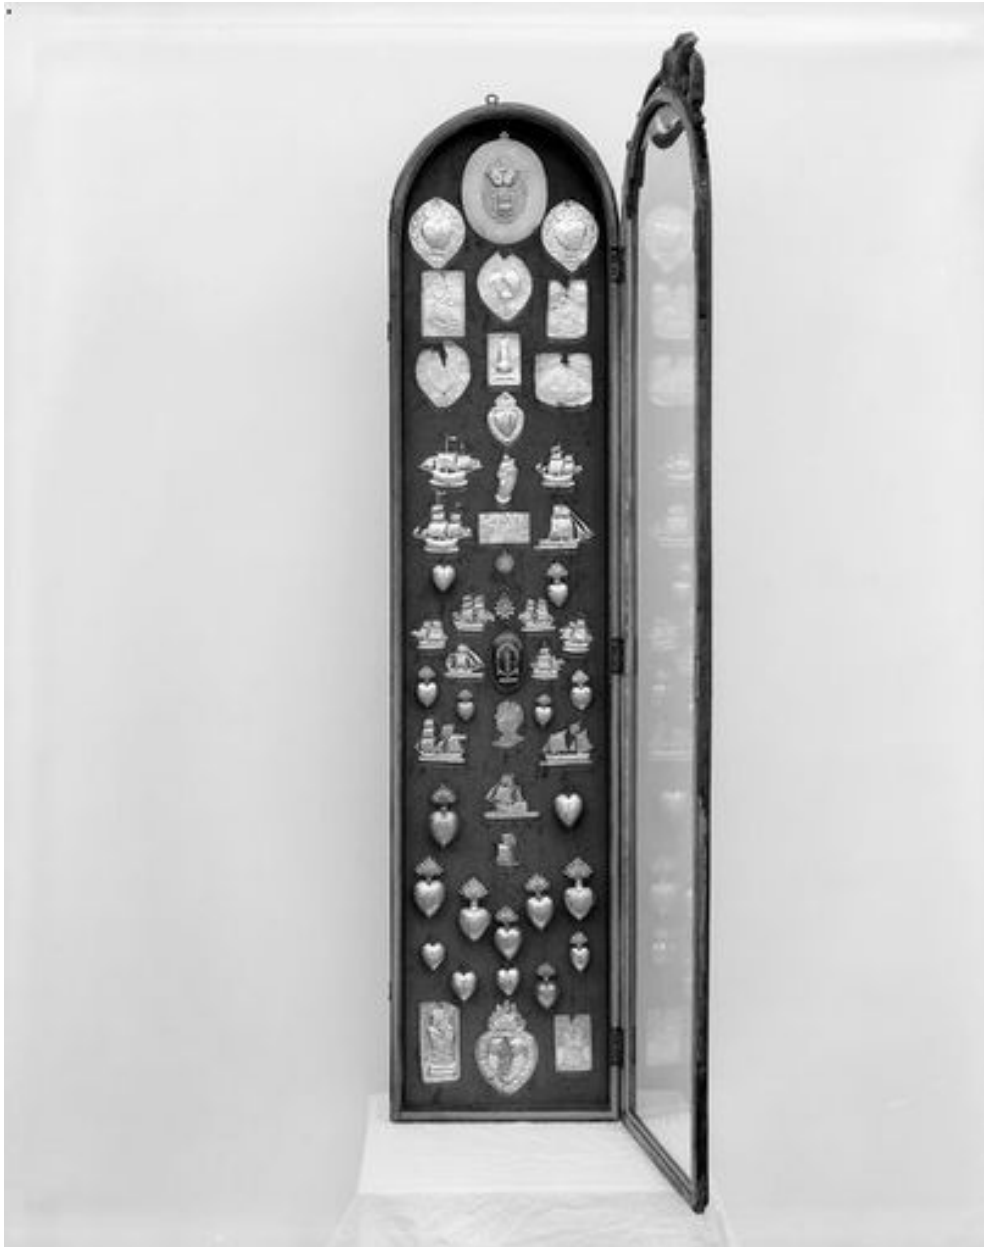

Date de l'enquête initiale : 1996

Date(s) de rédaction : 1996

Cadre de l'étude : inventaire topographique Dunkerque centre, mobilier et objets religieux

Désignation

Parties constituantes non étudiées : verrière, autel, tabernacle, exposition, clôture de choeur, lustre, statue, demi-relief, tableau, peinture monumentale, bannière de procession, seau à eau bénite, croix d'autel, croix de procession, ex-voto, navette à encens, reliquaire, ciboire, vase d'autel, haut-relief, instrument scientifique, chasuble, aube, étendard de procession

Ex-voto pommes de terre : détail d'une pomme de verre.

IVR31_19925902143X

Auteur de l'illustration : Philippe Dapvriil

Date de prise de vue : 1992

(c) Région Hauts-de-France - Inventaire général

reproduction soumise à autorisation du titulaire des droits d'exploitation

Vitrine 1 : vue générale ouverte.

IVR31_19925902110V

Auteur de l'illustration : Philippe Dapvril

Date de prise de vue : 1992

(c) Région Hauts-de-France - Inventaire général
reproduction soumise à autorisation du titulaire des droits d'exploitation