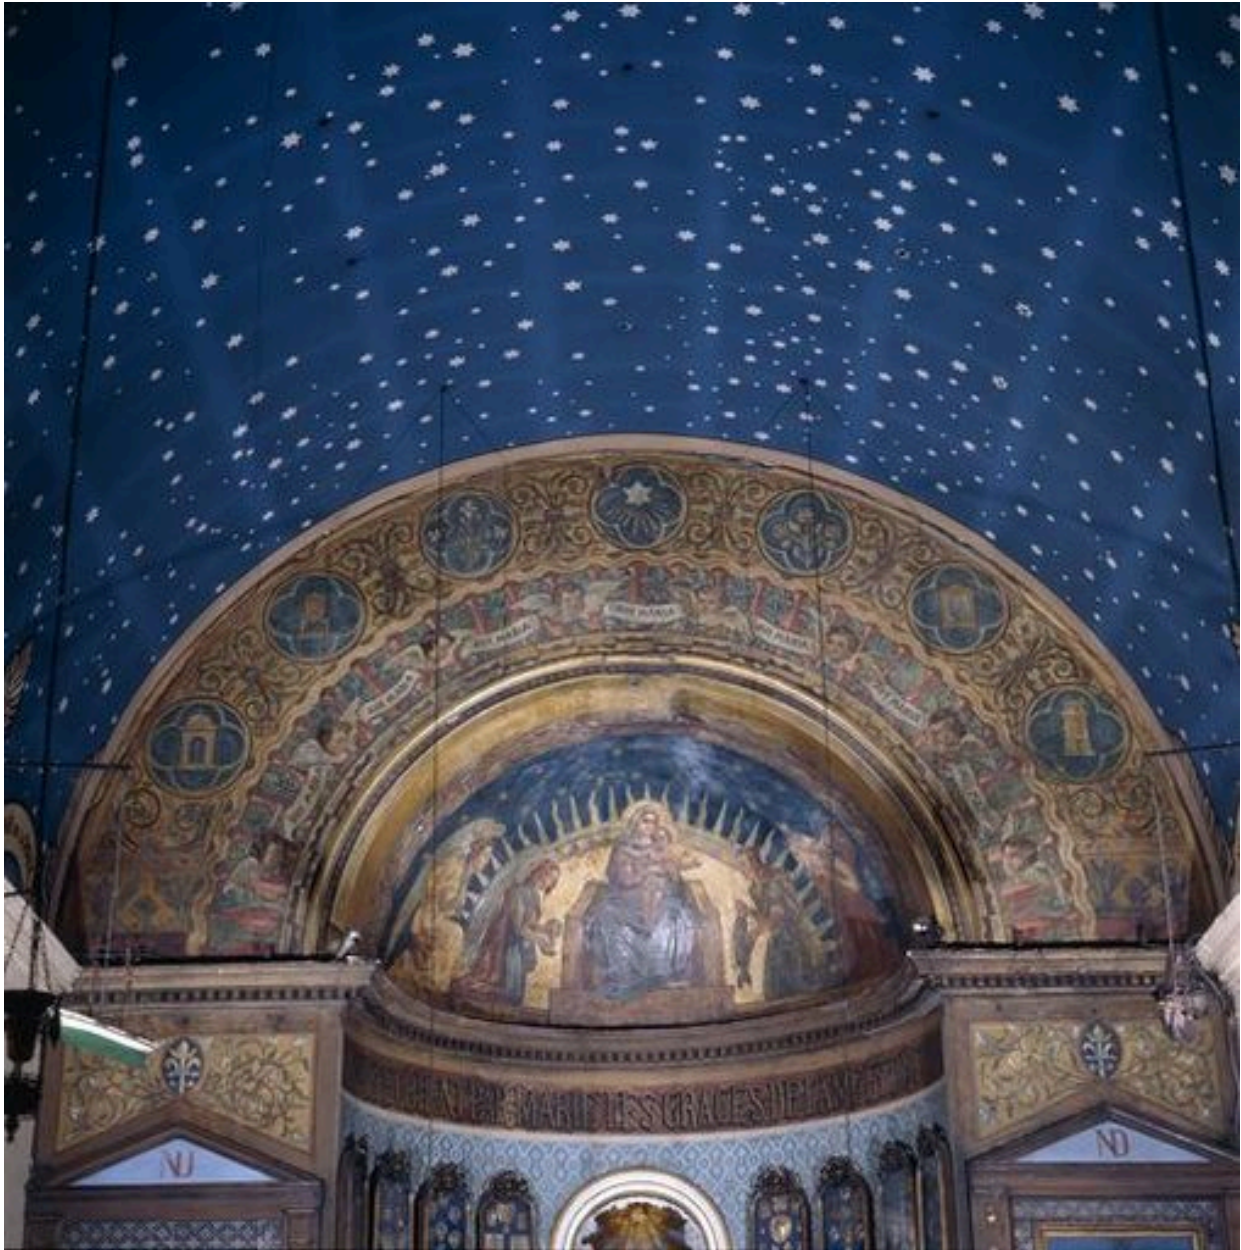

Peinture monumentale, sur le cul-de-four et l'encadrement de l'abside, vue générale.

IVR31_19955901586XA

Auteur de l'illustration : Pierre Thibaut

Date de prise de vue : 1995

(c) Région Hauts-de-France - Inventaire général

reproduction soumise à autorisation du titulaire des droits d'exploitation