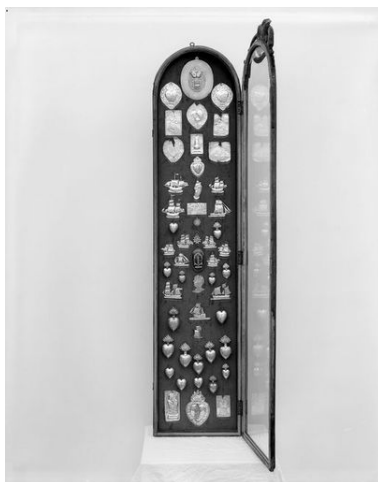

Vitrine 1 : vue générale ouverte.
Phot. Philippe Dapvril
IVR31_19925902110V