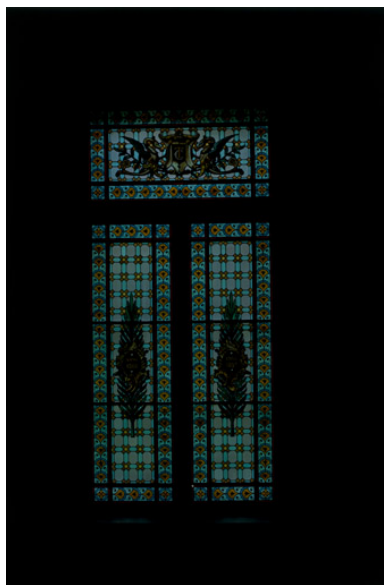

Hauts-de-France, Aisne
Château-Thierry
Hôtel de ville, place de l' Hôtel de Ville

Verrière (verrière figurée géométrique, verrière héraldique)

Références du dossier

Numéro de dossier : IM02000961
Date de l'enquête initiale : 1994
Date(s) de rédaction : 1995
Cadre de l'étude : inventaire topographique ville de Château-Thierry
Degré d'étude : étudié

Description

Verrière à 2 registres ; bordure composée de 32 panneaux rectangulaires

Éléments descriptifs

Catégorie(s) technique(s) : vitrail
Éléments structurels, forme, fonctionnement : panneau vitré, 7 ; panneau vitré, 32, rectangulaire

Matériaux : verre transparent gravé à l'acide, laminé, peint, grisaille sur verre ; plomb (réseau)

Mesures :

Dimensions non prises.

Représentations :

ornementation ; palme, cartouche
figures ; griffon ; être fantastique
initiales de château Thierry

Illustrations

Cage d'escalier, verrière,
Pradal, Asnières, 1891, 1893.
Phot. Thierry Lefébure
IVR22_19900201413XA

Vitrage de la cage d'escalier
de l'entresol, Pradel, Asnières,
1891, 1893 : vue d'un détail.
Phot. Thierry Lefébure
IVR22_19900201773X